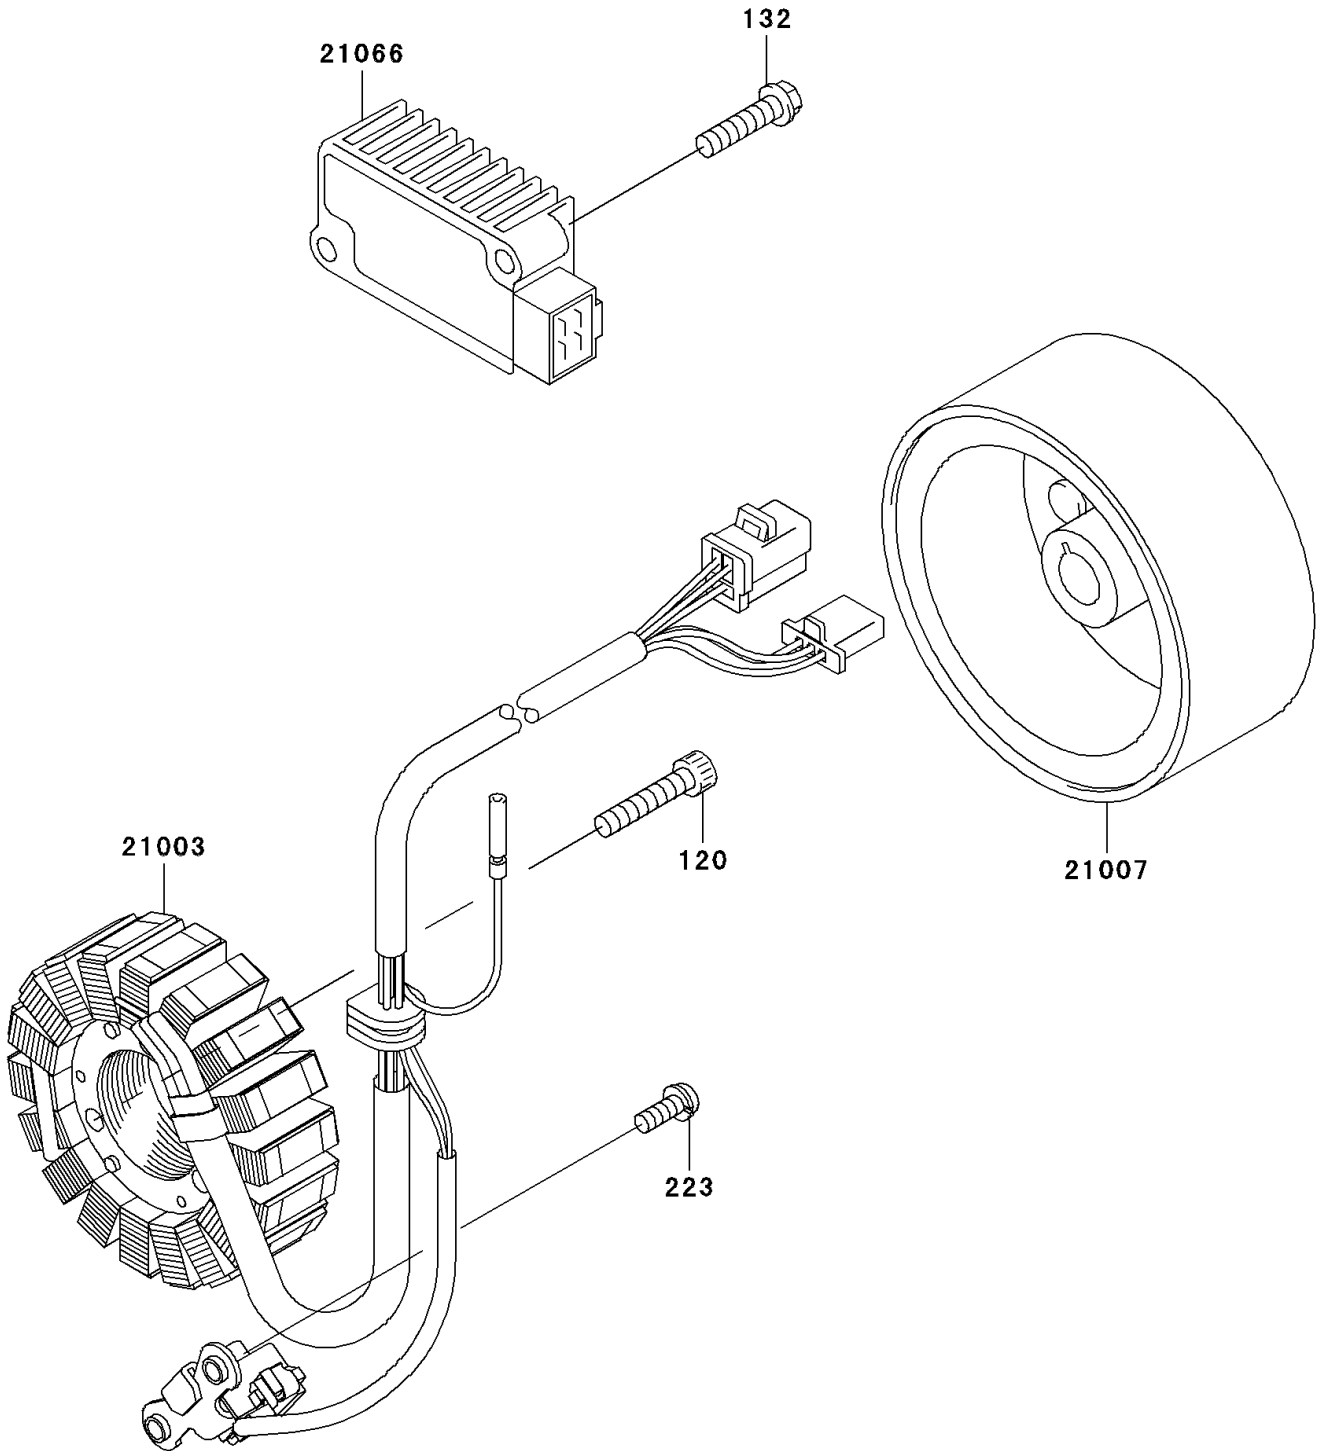

# 2004 Eliminator 125 PARTS DIAGRAM

Generator

E1810

# 2004 Eliminator 125 PARTS LIST

Generator

ITEM NAME	PART NUMBER	QUANTITY
-----------	-------------	----------