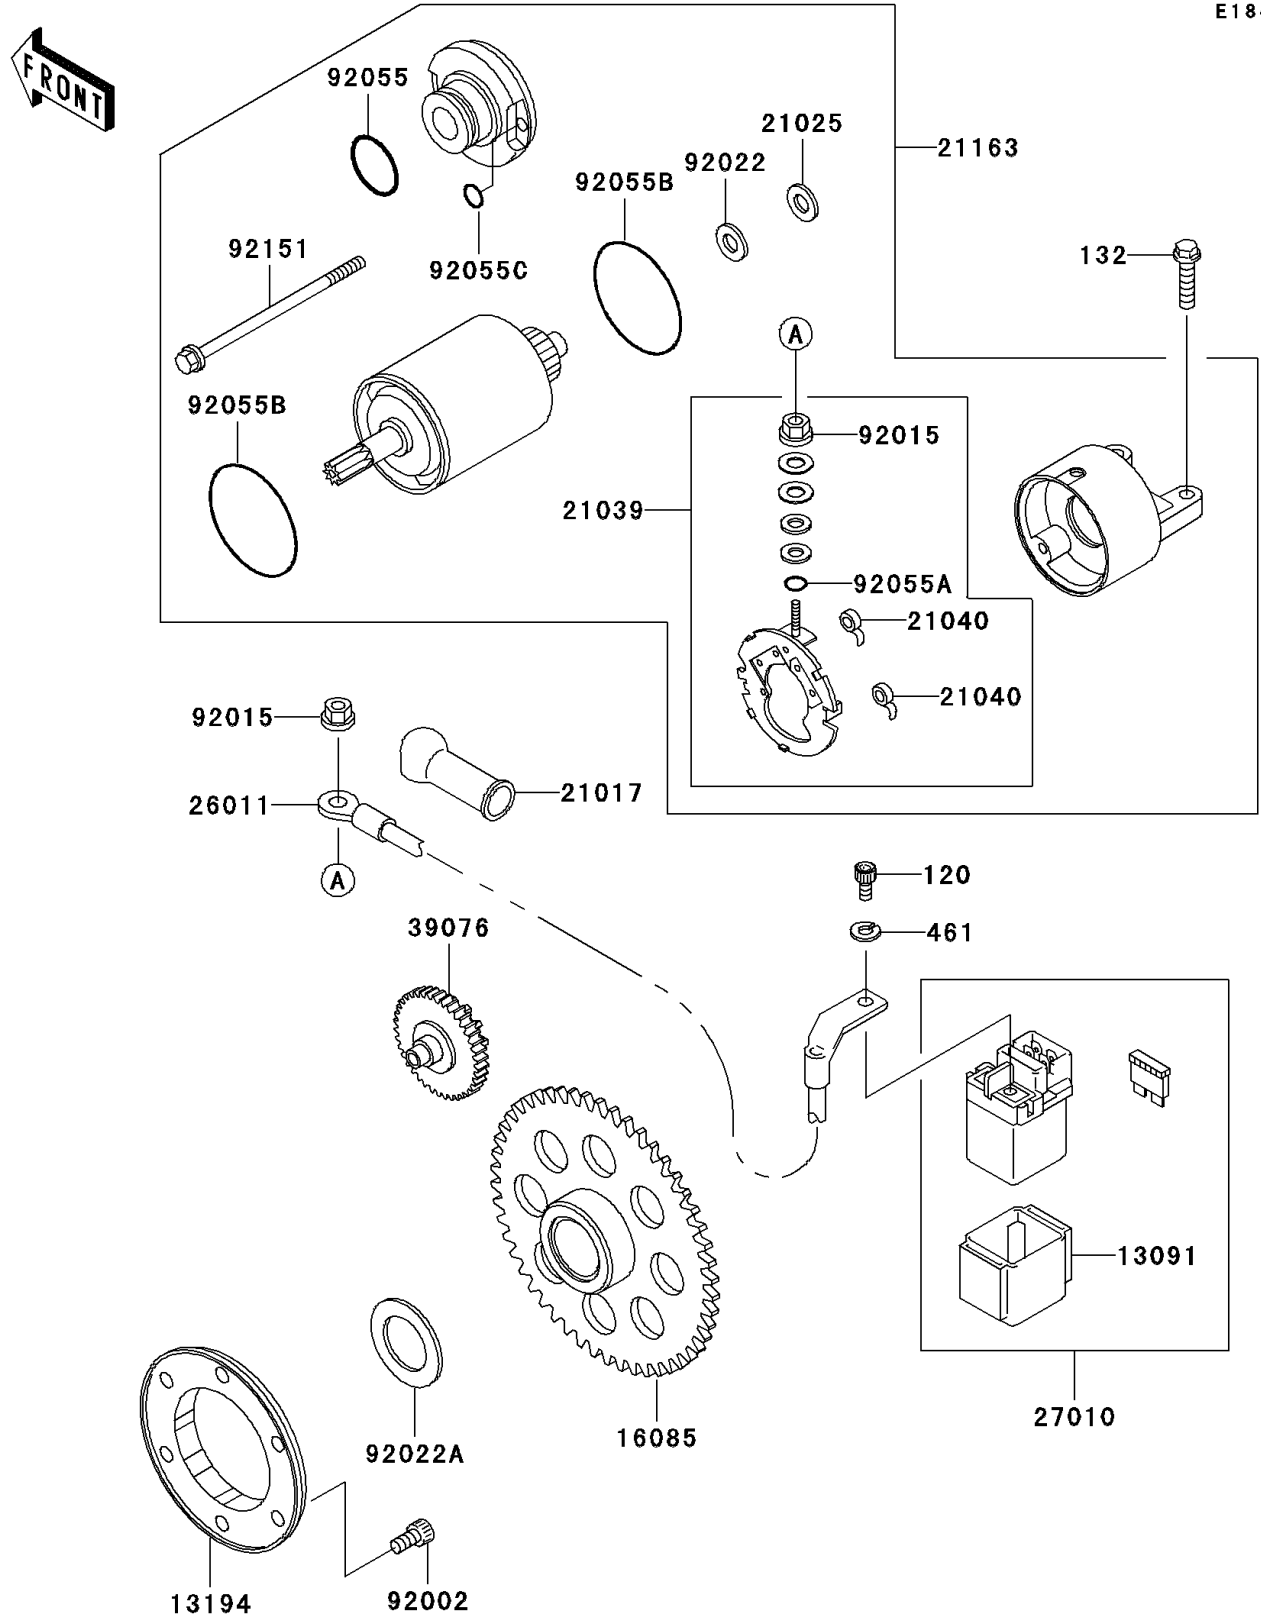

# 2005 Eliminator 125 PARTS DIAGRAM

Starter Motor

E1840

## 2005 Eliminator 125 PARTS LIST

### Starter Motor

ITEM NAME	PART NUMBER	QUANTITY
BOLT-SOCKET (Ref # 120)	120S0510	2
BOLT-FLANGED-SMALL (Ref # 132)	132V0625	2
WASHER-SPRING,5MM,BLACK (Ref # 461)	461K0500	2
HOLDER,MAGNETIC SWITCH (Ref # 13091)	13091-1884	1
CLUTCH-ONEWAY (Ref # 13194)	13194-1107	1
GEAR,60T (Ref # 16085)	16085-0020	1
GROMMET,STARTER TERMINAL (Ref # 21017)	21017-017	1
WASHER,9.1X18X0.2 (Ref # 21025)	21025-011	AR
BRUSH (Ref # 21039)	21039-1066	1
SPRING-BRUSH (Ref # 21040)	21040-1057	2
STARTER-ELECTRIC (Ref # 21163)	21163-1278	1
WIRE-LEAD,STARTER (Ref # 26011)	26011-1682	1
SWITCH,MAGNETIC (Ref # 27010)	27010-1327	1
LIMITER,STARTER IDLE (Ref # 39076)	39076-1060	1
BOLT,SOCKET,6X12 (Ref # 92002)	92002-1796	6
NUT,STARTER MOTOR (Ref # 92015)	92015-1476	2
WASHER,9.1X18X0.8 (Ref # 92022)	92022-1132	1
WASHER,22.3X35X1.6 (Ref # 92022A)	92022-212	1
RING-O (Ref # 92055)	92055-1276	1
RING-O,4.5X2.0 (Ref # 92055A)	92055-1370	1
RING-O (Ref # 92055B)	92055-1550	2
RING-O (Ref # 92055C)	92055-1551	2
BOLT (Ref # 92151)	92151-1158	2