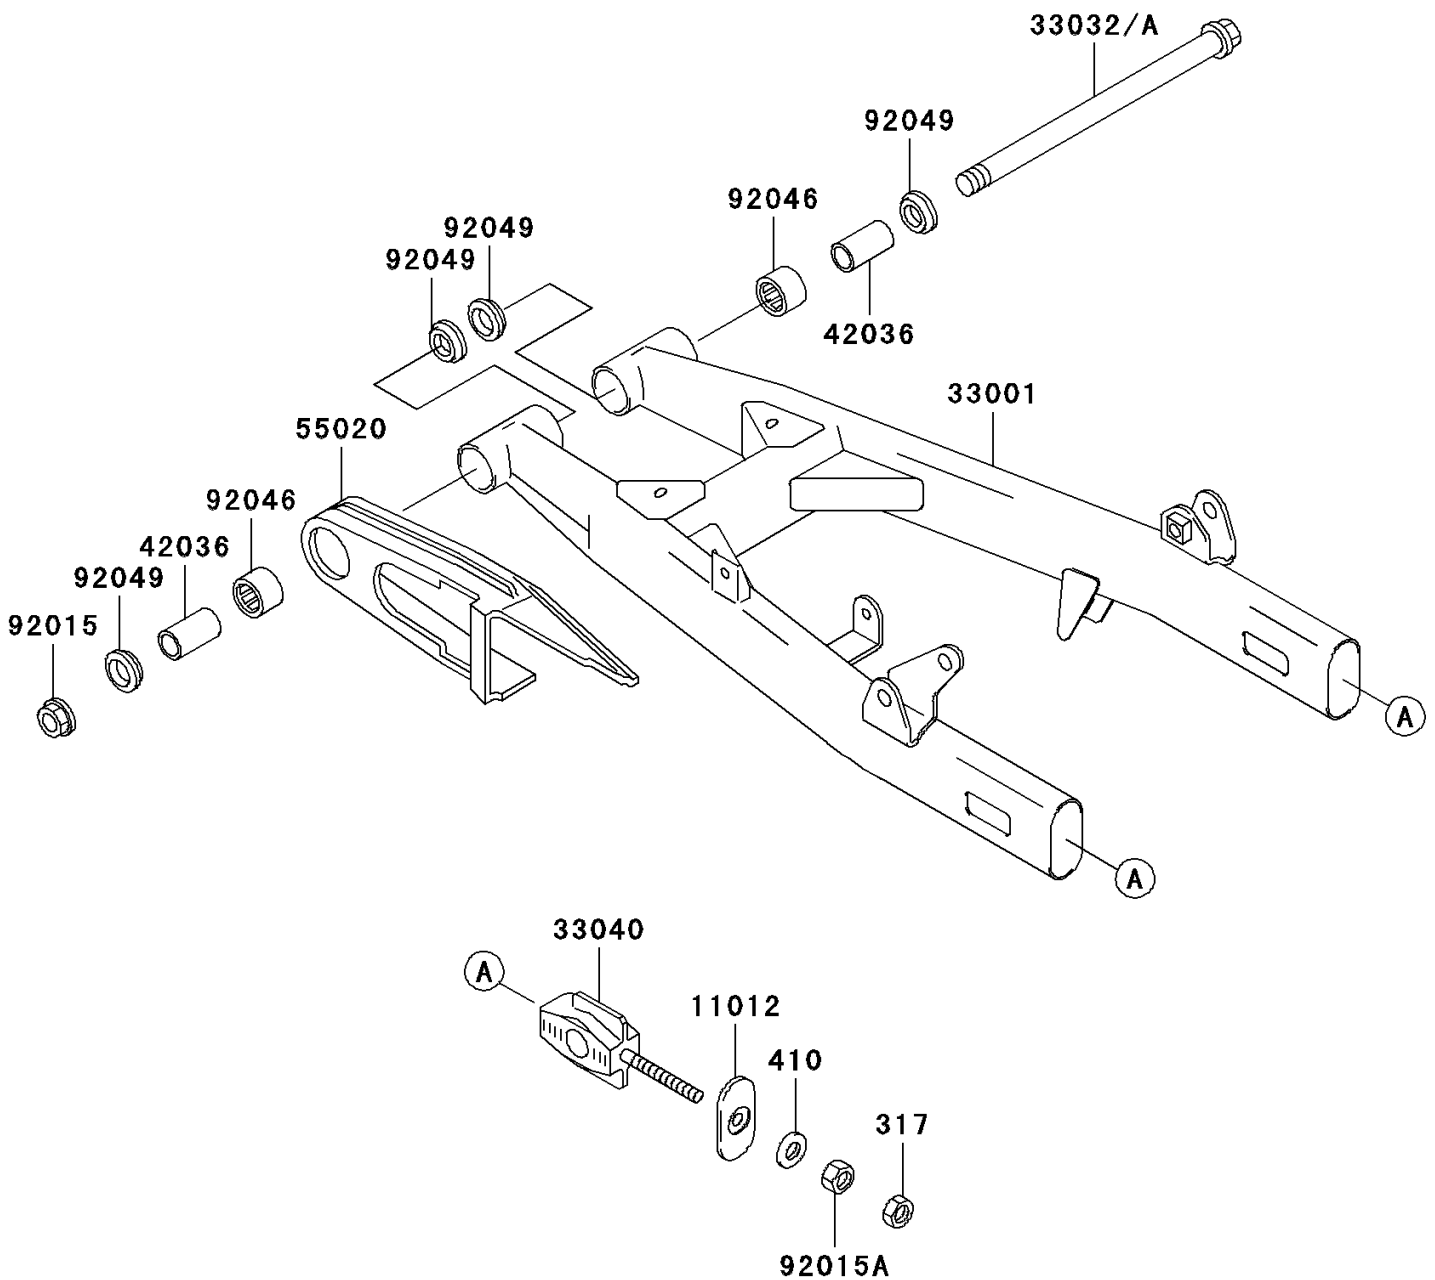

2004 Eliminator 125 PARTS DIAGRAM

Swingarm

F2141

2004 Eliminator 125 PARTS LIST

Swingarm

ITEM NAME	PART NUMBER	QUANTITY
NUT-HEX-SMALL,8MM,BLACK (Ref # 317)	317C0800	2
WASHER-PLAIN-SMALL,8MM,BLACK (Ref # 410)	410F0800	2
CAP,CHAIN ADJUSTER (Ref # 11012)	11012-1819	2
ARM-COMP-SWING (Ref # 33001)	33001-1599	1
SHAFT-SWING ARM (Ref # 33032)	33032-0001	1
ADJUSTER-CHAIN,INNER (Ref # 33040)	33040-1178	2
SLEEVE,14.1X22X57 (Ref # 42036)	42036-1371	2
GUARD,CHAIN (Ref # 55020)	55020-1689	1
NUT,14MM (Ref # 92015)	92015-1407	1
NUT,8MM (Ref # 92015A)	92015-1959	2
BEARING-NEEDLE,TA2230Z (Ref # 92046)	92046-1174	2
SEAL-OIL,MHA22X29X5.7F (Ref # 92049)	92049-1289	4