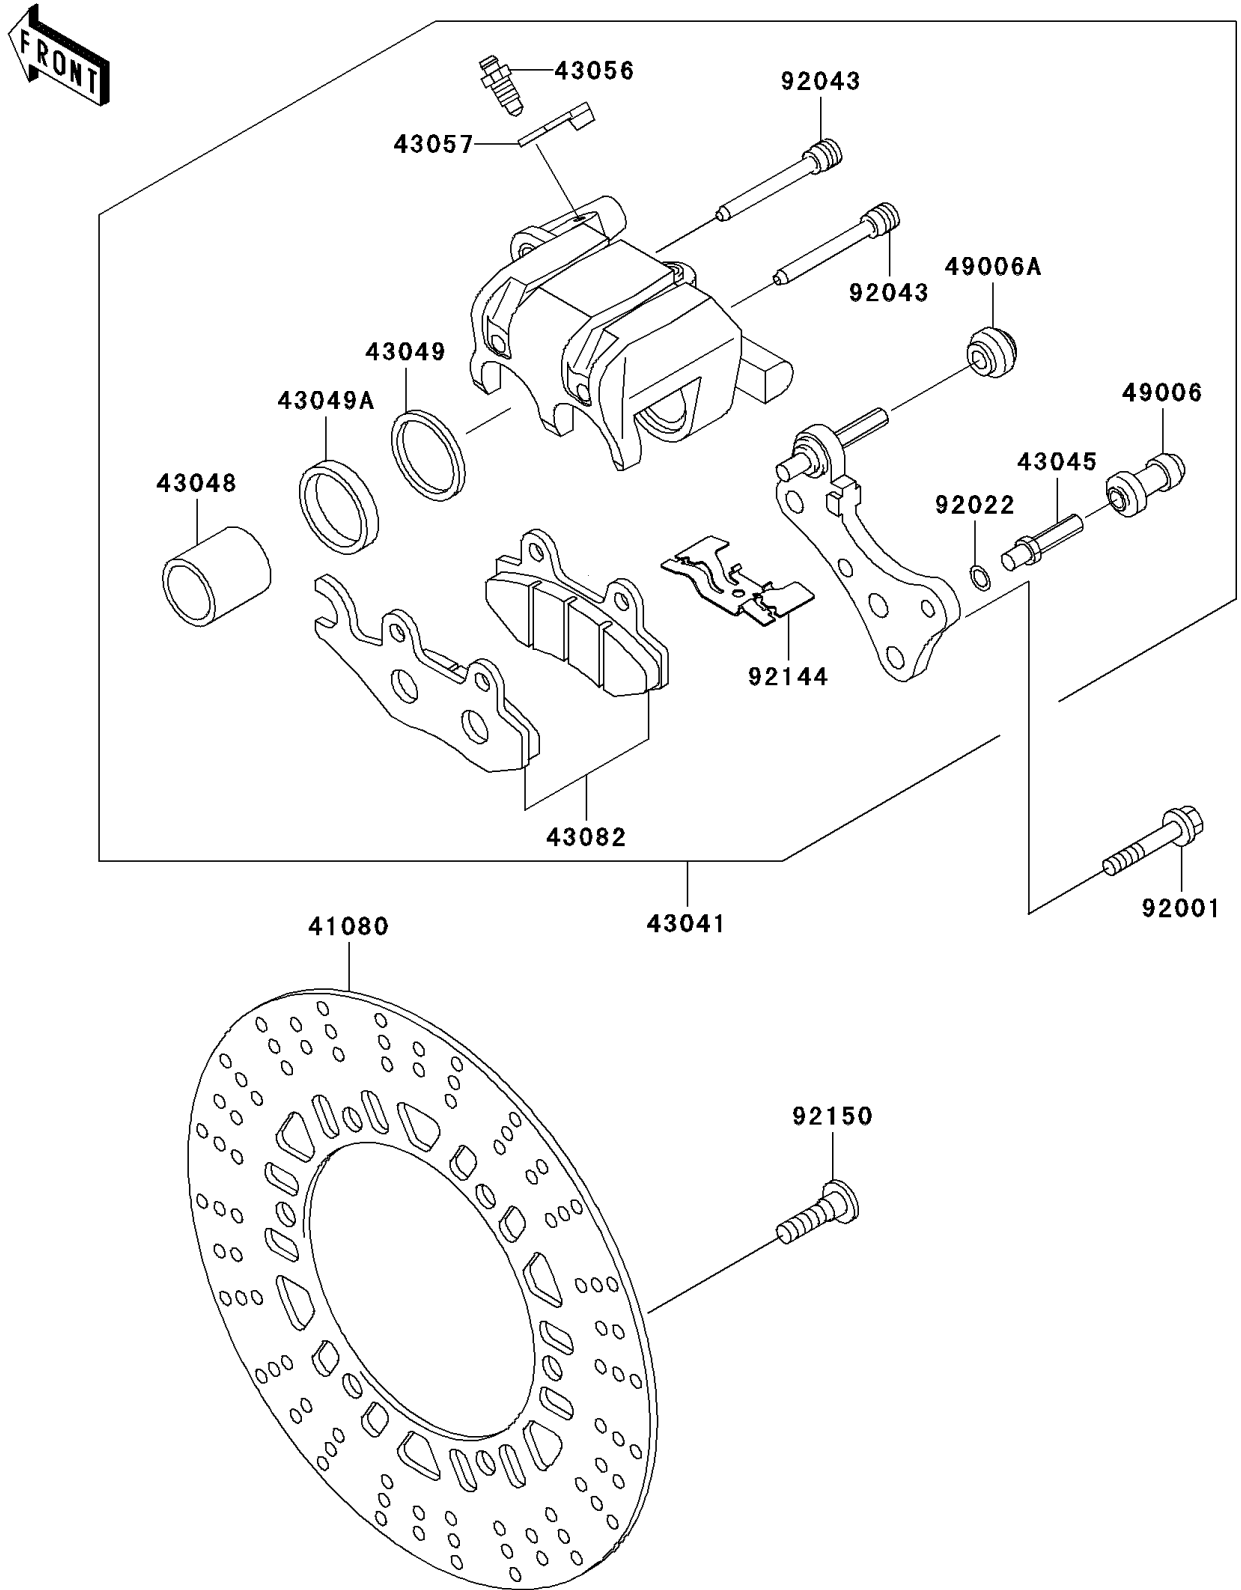

2003 Eliminator 125 (Canada Only) PARTS DIAGRAM

Front Brake

F2292

2003 Eliminator 125 (Canada Only) PARTS LIST

Front Brake

ITEM NAME	PART NUMBER	QUANTITY
DISC,FR (Ref # 41080)	41080-1451	1
CALIPER-ASSY,FR (Ref # 43041)	43041-1695	1
SHAFT-CALIPER (Ref # 43045)	43045-1010	1
PISTON-CALIPER (Ref # 43048)	43048-1068	2
PACKING,PISTON SEAL (Ref # 43049)	43049-1060	2
PACKING,PISTON SEAL (Ref # 43049A)	43049-1061	2
BREATHER-BRAKE (Ref # 43056)	43056-1056	1
CAP-BREATHER (Ref # 43057)	43057-1001	1
PAD-ASSY-BRAKE (Ref # 43082)	43082-1238	1
BOOT,CALIPER (Ref # 49006)	49006-1088	1
BOOT,CALIPER (Ref # 49006A)	49006-1242	1
BOLT,FLANGED,8X36 (Ref # 92001)	92001-1041	2
WASHER,WAVE (Ref # 92022)	92022-1373	1
PIN,HANGER (Ref # 92043)	92043-1416	2
SPRING,PAD (Ref # 92144)	92144-1557	1
BOLT,8X25 (Ref # 92150)	92150-1858	6