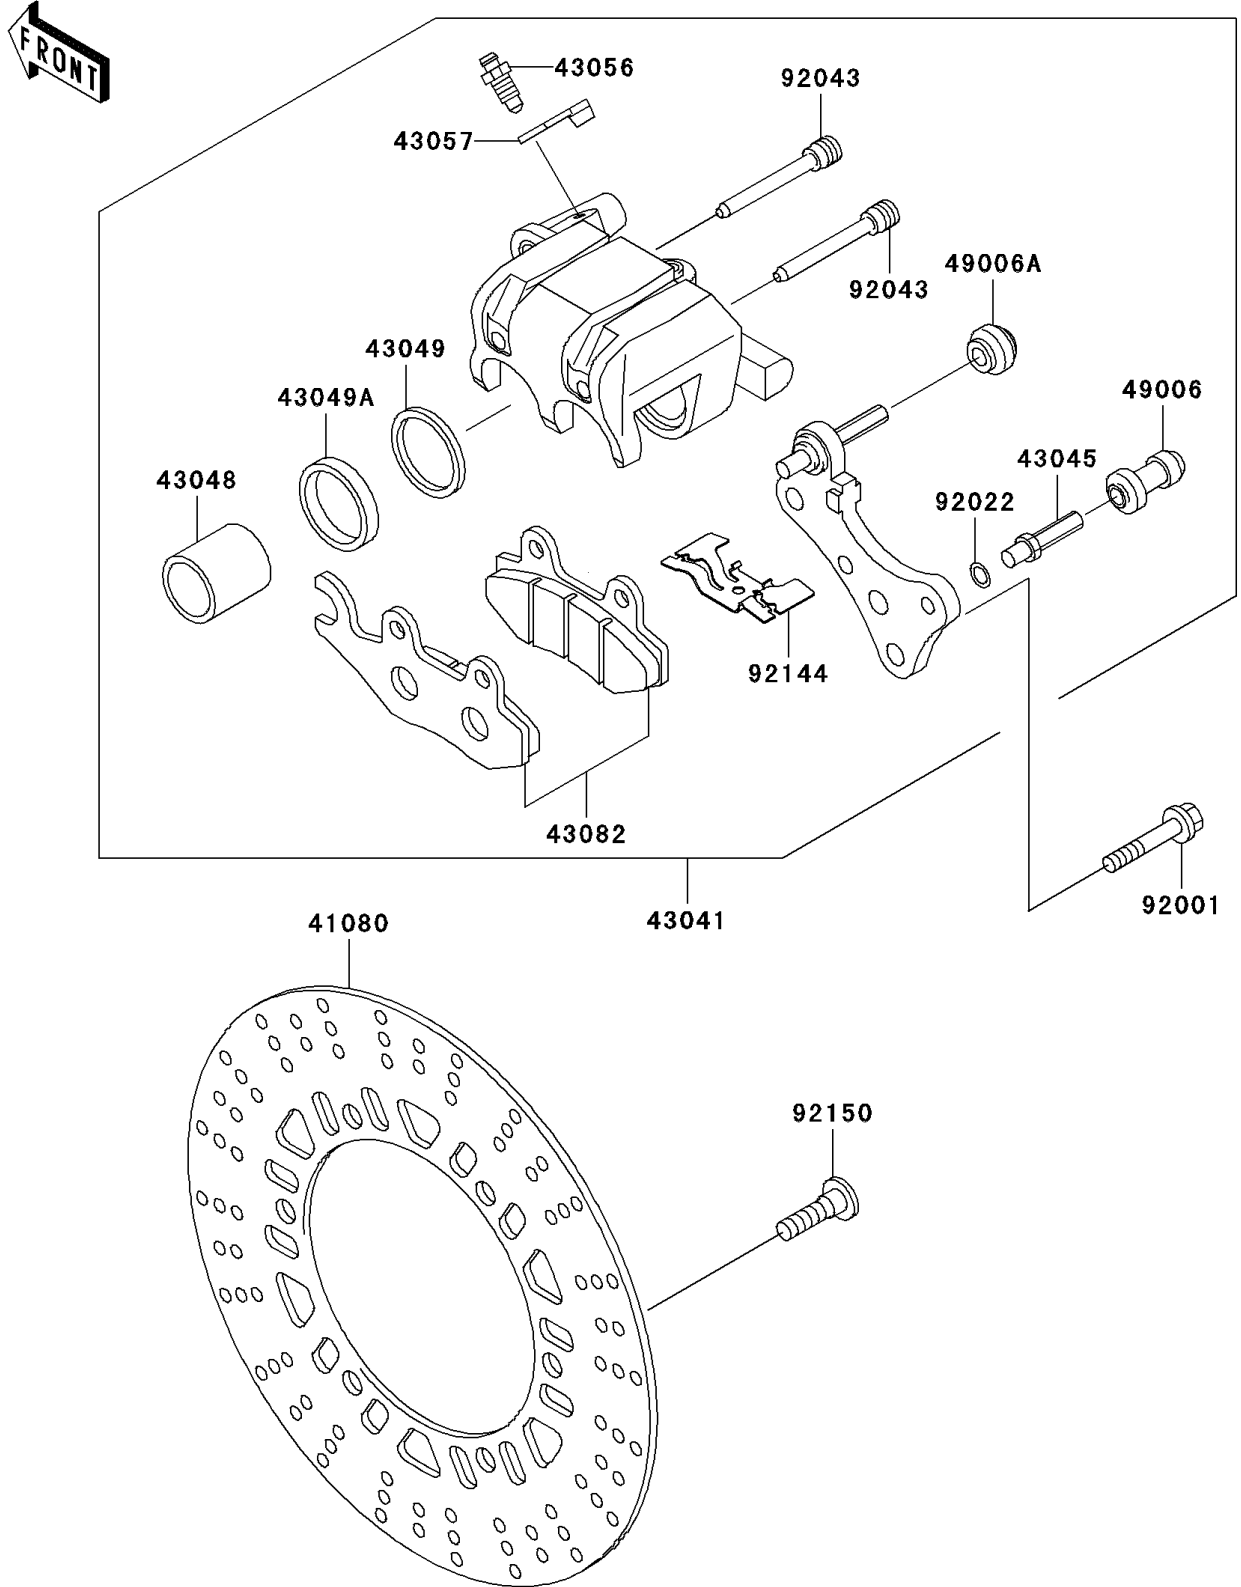

2005 Eliminator 125 PARTS DIAGRAM

Front Brake

F2292

2005 Eliminator 125 PARTS LIST

Front Brake

ITEM NAME	PART NUMBER	QUANTITY
DISC,FR (Ref # 41080)	41080-1451	1
CALIPER-ASSY,FR (Ref # 43041)	43041-1695	1
SHAFT-CALIPER (Ref # 43045)	43045-1010	1
PISTON-CALIPER (Ref # 43048)	43048-1068	2
PACKING,PISTON SEAL (Ref # 43049)	43049-1060	2
PACKING,PISTON SEAL (Ref # 43049A)	43049-1061	2
BREATHER-BRAKE (Ref # 43056)	43056-1056	1
CAP-BREATHER (Ref # 43057)	43057-1001	1
PAD-ASSY-BRAKE (Ref # 43082)	43082-1238	1
BOOT,CALIPER (Ref # 49006)	49006-1088	1
BOOT,CALIPER (Ref # 49006A)	49006-1242	1
BOLT,FLANGED,8X36 (Ref # 92001)	92001-1041	2
WASHER,WAVE (Ref # 92022)	92022-1373	1
PIN,HANGER (Ref # 92043)	92043-1416	2
SPRING,PAD (Ref # 92144)	92144-1557	1
BOLT,8X25 (Ref # 92150)	92150-1858	6