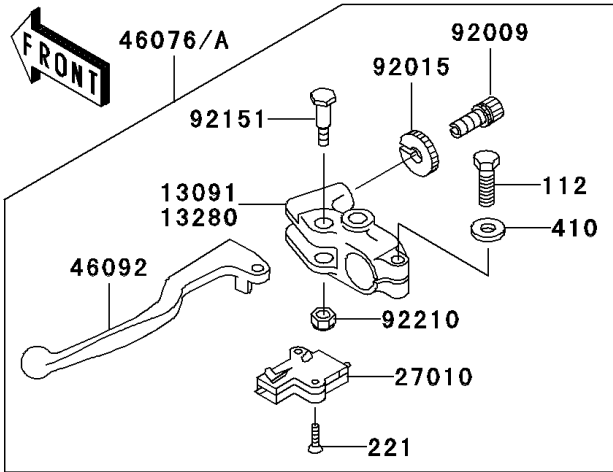

2004 Eliminator 125 PARTS DIAGRAM

Handlebar

2004 Eliminator 125 PARTS LIST

Handlebar

ITEM NAME	PART NUMBER	QUANTITY
-----------	-------------	----------