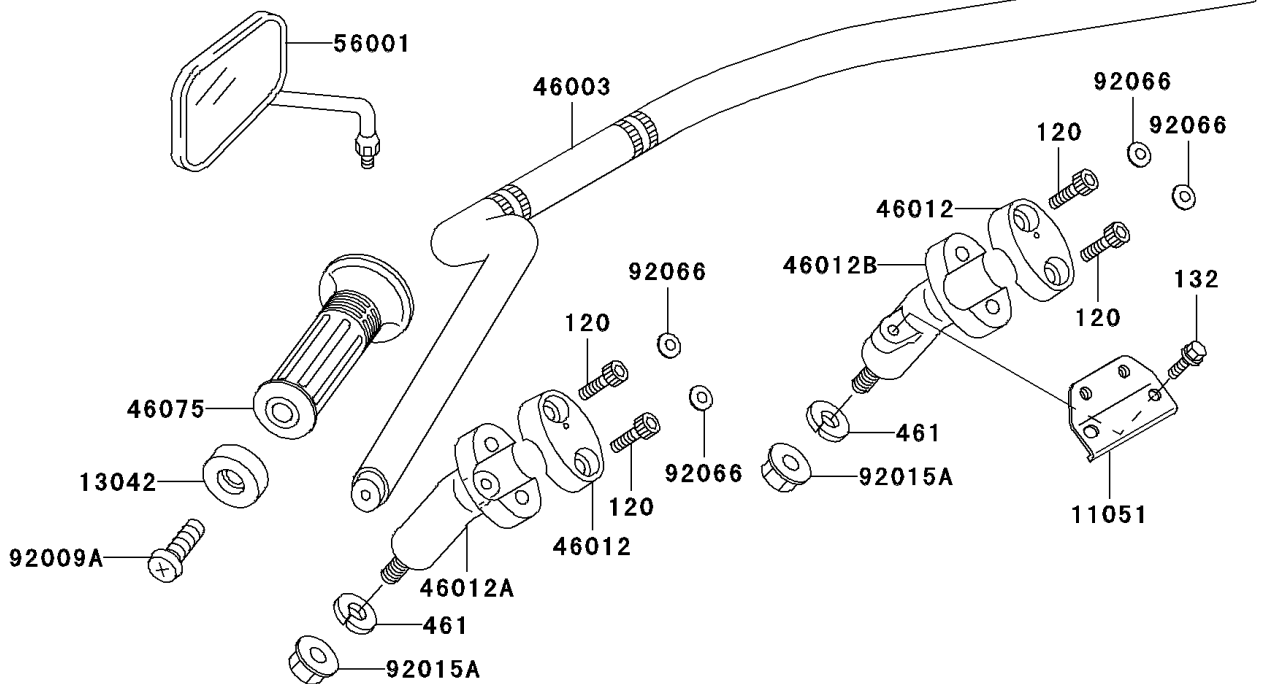

2004 Eliminator 125 PARTS DIAGRAM

Handlebar

2004 Eliminator 125 PARTS LIST

Handlebar

ITEM NAME	PART NUMBER	QUANTITY
-----------	-------------	----------