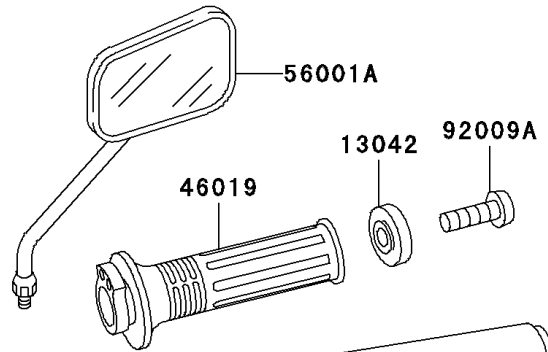

2004 Eliminator 125 PARTS DIAGRAM

Handlebar

2004 Eliminator 125 PARTS LIST

Handlebar

ITEM NAME	PART NUMBER	QUANTITY
-----------	-------------	----------