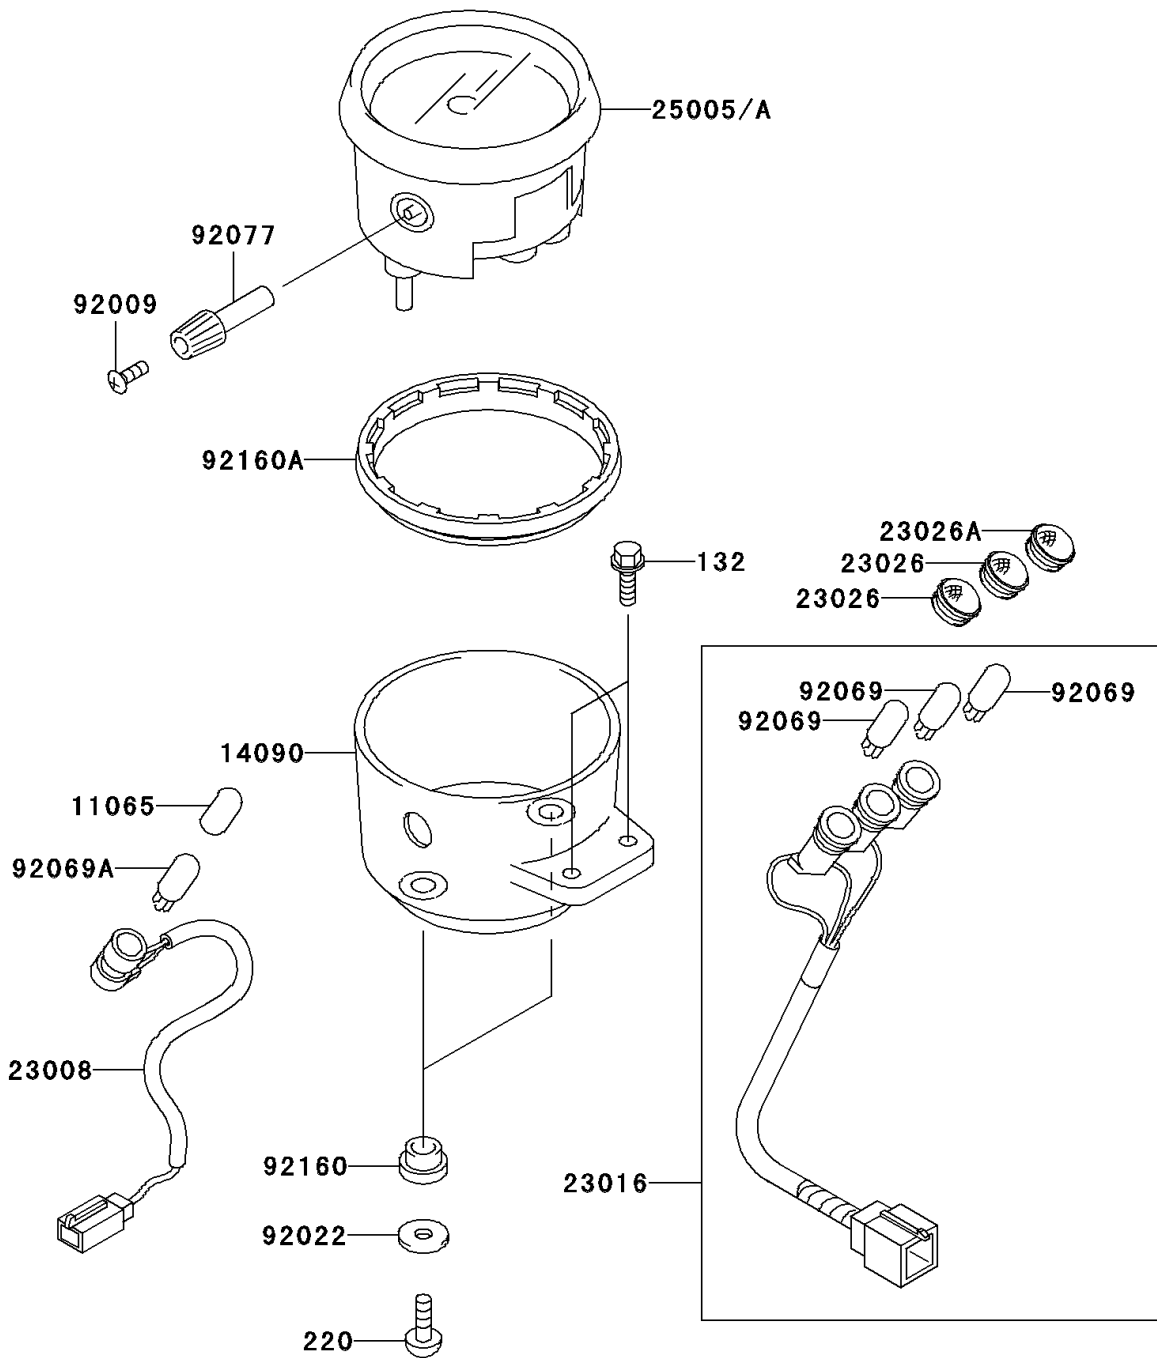

# 2003 Eliminator 125 (Canada Only) PARTS DIAGRAM

Meter(s)

F2530

## 2003 Eliminator 125 (Canada Only) PARTS LIST

Meter(s)

ITEM NAME	PART NUMBER	QUANTITY
BOLT-FLANGED-SMALL (Ref # 132)	132E0616	2
SCREW-PAN-CROS (Ref # 220)	220E0408	2
CAP,BULB (Ref # 11065)	11065-1097	1
COVER,SPEEDOMETER,LWR (Ref # 14090)	14090-1863	1
SOCKET-ASSY,SPEEDOMETER (Ref # 23008)	23008-1356	1
LAMP-ASSY (Ref # 23016)	23016-1175	1
LENS,GREEN (Ref # 23026)	23026-1171	2
LENS,BLUE (Ref # 23026A)	23026-1172	1
SPEEDOMETER,KPH (Ref # 25005)	25005-1711	1
SCREW,2X6,BLACK (Ref # 92009)	92009-1172	1
WASHER,4.5X10X0.8 (Ref # 92022)	92022-1822	2
BULB,12V 3.4W,T10 (Ref # 92069)	92069-1007	3
BULB,12V 1.7W,T10 (Ref # 92069A)	92069-1059	1
KNOB,TRIP (Ref # 92077)	92077-1124	1
DAMPER (Ref # 92160)	92160-1068	2
DAMPER,SHOCK,METER (Ref # 92160A)	92160-1380	1