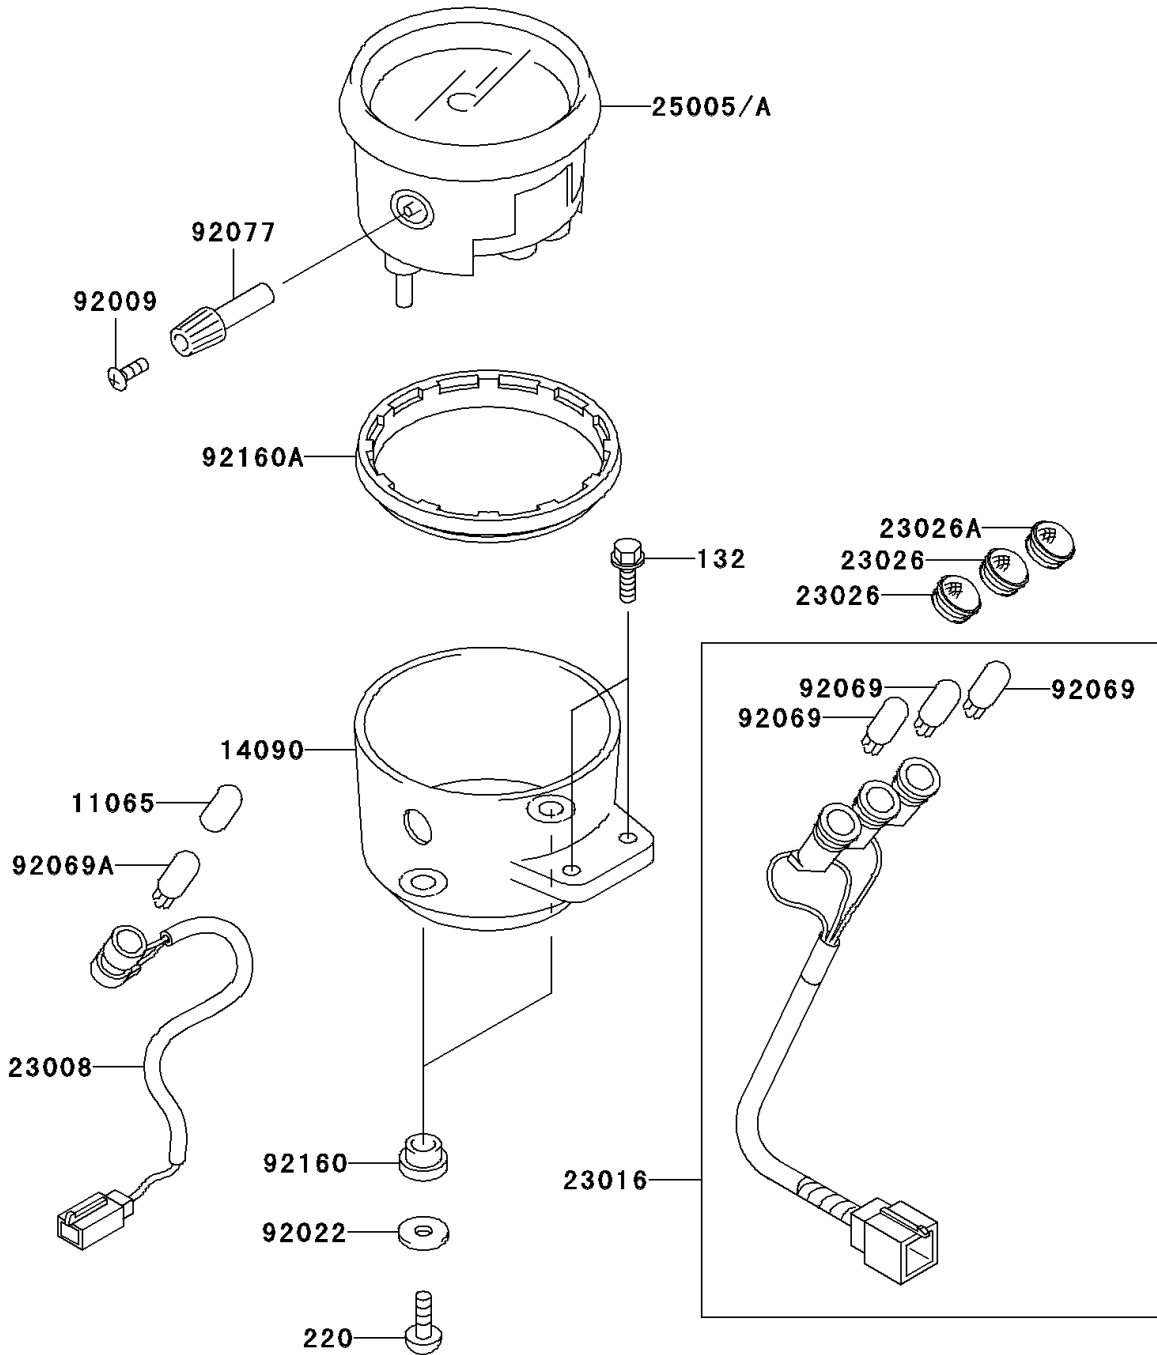

# 2005 Eliminator 125 PARTS DIAGRAM

Meter(s)

F2530

## 2005 Eliminator 125 PARTS LIST

Meter(s)

ITEM NAME	PART NUMBER	QUANTITY
BOLT-FLANGED-SMALL (Ref # 132)	132E0616	2
SCREW-PAN-CROS (Ref # 220)	220E0408	2
CAP,BULB (Ref # 11065)	11065-1097	1
COVER,SPEEDOMETER,LWR (Ref # 14090)	14090-1863	1
SOCKET-ASSY,SPEEDOMETER (Ref # 23008)	23008-1356	1
LAMP-ASSY (Ref # 23016)	23016-1175	1
LENS,GREEN (Ref # 23026)	23026-1171	2
LENS,BLUE (Ref # 23026A)	23026-1172	1
SCREW,2X6,BLACK (Ref # 92009)	92009-1172	1
WASHER,4.5X10X0.8 (Ref # 92022)	92022-1822	2
BULB,12V 3.4W,T10 (Ref # 92069)	92069-1007	3
BULB,12V 1.7W,T10 (Ref # 92069A)	92069-1059	1
KNOB,TRIP (Ref # 92077)	92077-1124	1
DAMPER (Ref # 92160)	92160-1068	2
DAMPER,SHOCK,METER (Ref # 92160A)	92160-1380	1
SPEEDOMETER,KPH (Ref # 25005)	25005-1711	1
SPEEDOMETER,MPH (Ref # 25005A)	25005-1727	1