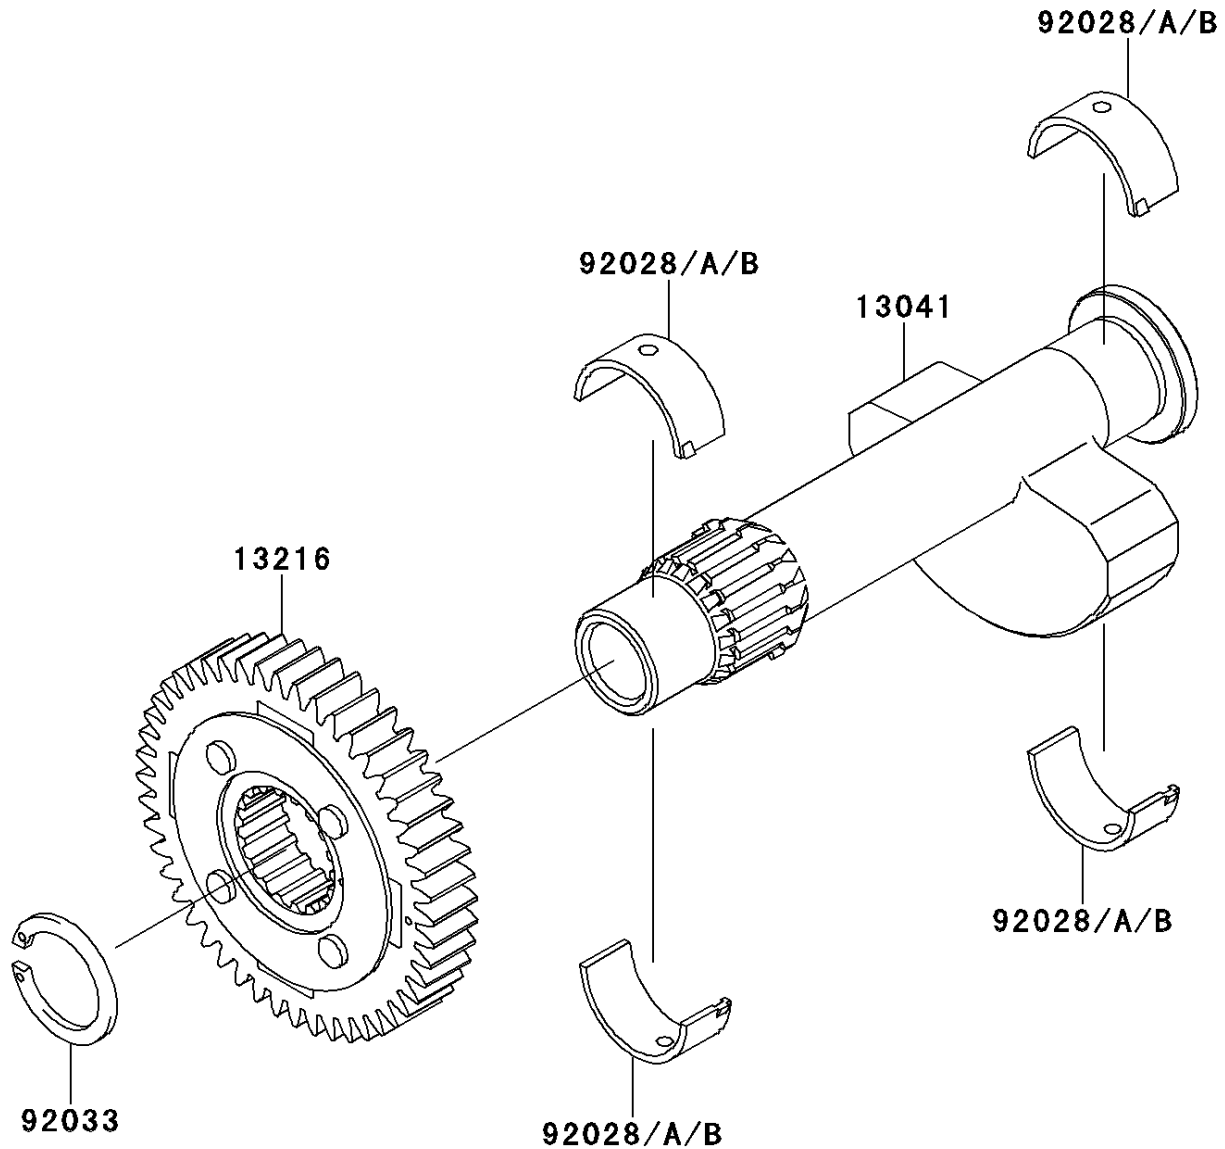

2000 W650 PARTS DIAGRAM

Balancer

E1323

2000 W650 PARTS LIST

Balancer

ITEM NAME	PART NUMBER	QUANTITY
-----------	-------------	----------