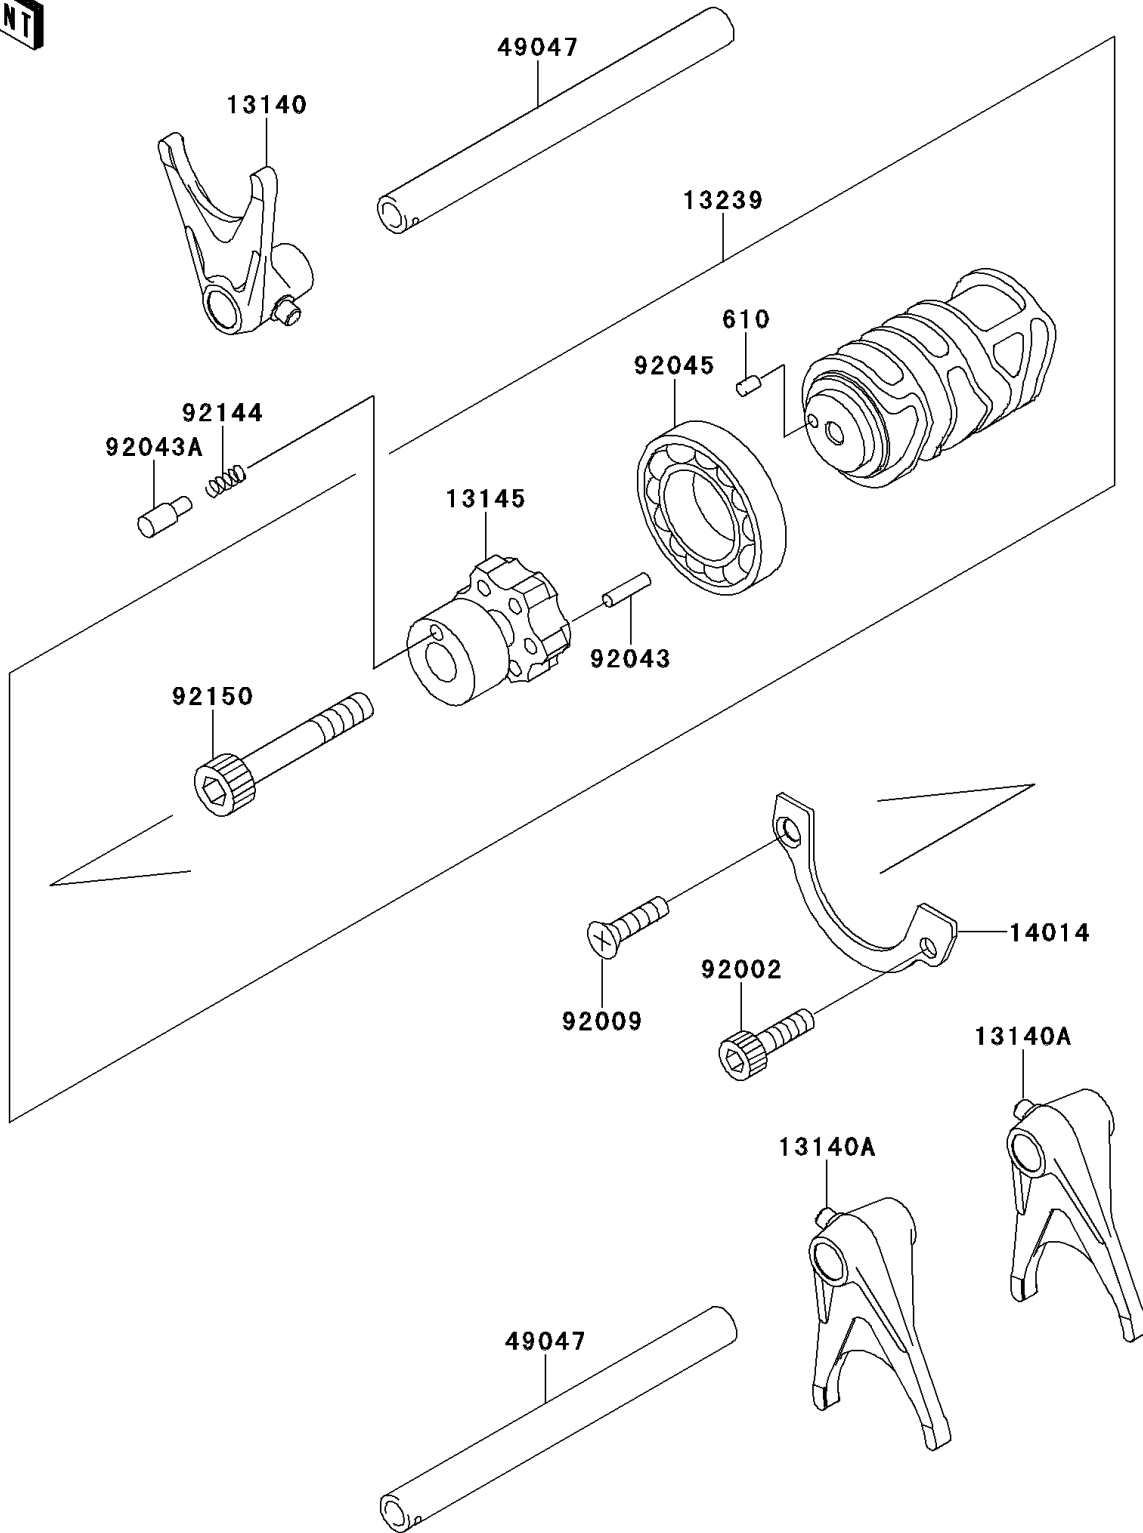

# 2001 W650 PARTS DIAGRAM

Gear Change Drum/Shift Fork(s)

E1362

# 2001 W650 PARTS LIST

Gear Change Drum/Shift Fork(s)

ITEM NAME	PART NUMBER	QUANTITY
-----------	-------------	----------