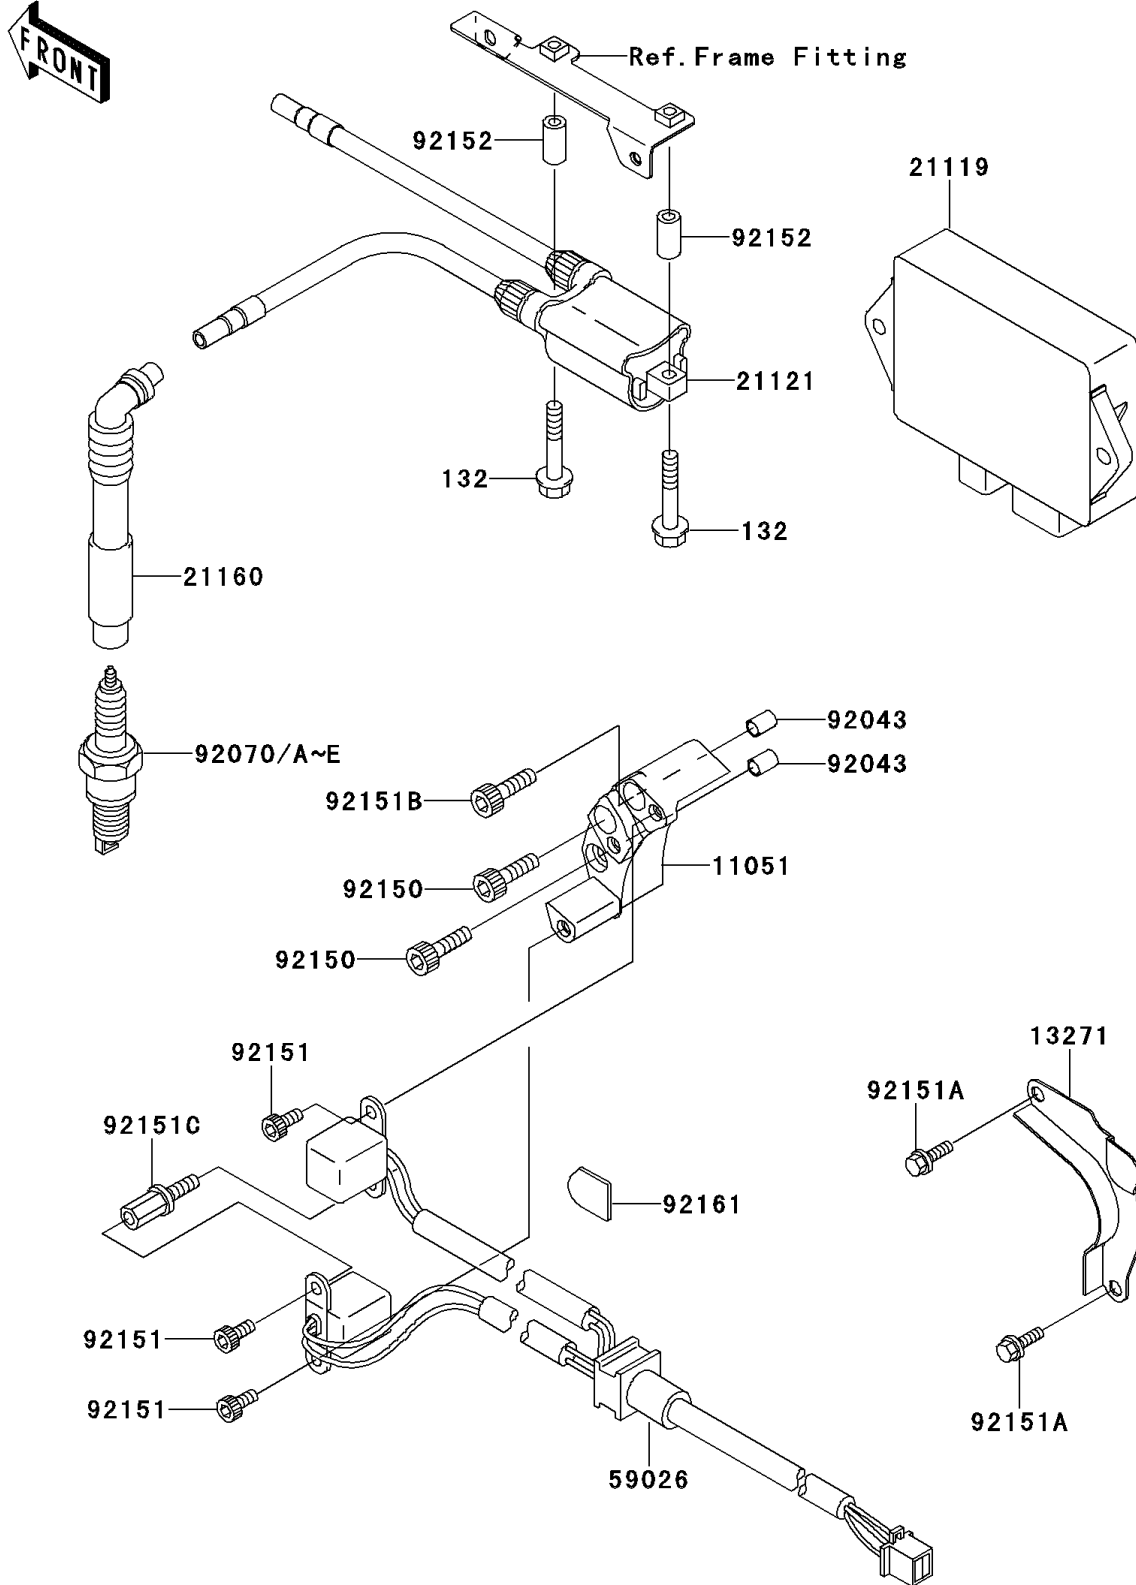

# 2000 W650 PARTS DIAGRAM

Ignition System

E1830

## 2000 W650 PARTS LIST

### Ignition System

ITEM NAME	PART NUMBER	QUANTITY
BOLT-FLANGED-SMALL (Ref # 132)	132J0645	2
BRACKET,PULSING COIL (Ref # 11051)	11051-1213	1
PLATE (Ref # 13271)	13271-1189	1
IGNITER (Ref # 21119)	21119-1549	1
COIL-IGNITION (Ref # 21121)	21121-1283	1
CAP-ASSY-PLUG (Ref # 21160)	21160-1081	2
COIL-PULSING (Ref # 59026)	59026-1148	1
PIN,6.2X8X14 (Ref # 92043)	92043-1263	2
PLUG-SPARK,U27ESR-N(ND) (Ref # 92070)		2
PLUG-SPARK,CR8E(NGK) (Ref # 92070A)	92070-1169	2
PLUG-SPARK,U24ESR-N(ND) (Ref # 92070B)		2
PLUG-SPARK,CR7E(NGK) (Ref # 92070C)	92070-1209	2
PLUG-SPARK,U22ESR-N(ND) (Ref # 92070D)		2
PLUG-SPARK,CR9E(NGK) (Ref # 92070E)	92070-1266	2
BOLT,SOCKET,6X40 (Ref # 92150)	92150-1653	2
BOLT,SOCKET,5X12 (Ref # 92151)	92151-1118	3
BOLT,6X10 (Ref # 92151A)	92151-1389	2
BOLT,SOCKET,6X45 (Ref # 92151B)	92151-1471	1
BOLT (Ref # 92151C)	92151-1574	1
COLLAR,6.8X13X25 (Ref # 92152)	92152-1200	2
DAMPER (Ref # 92161)	92161-1076	1