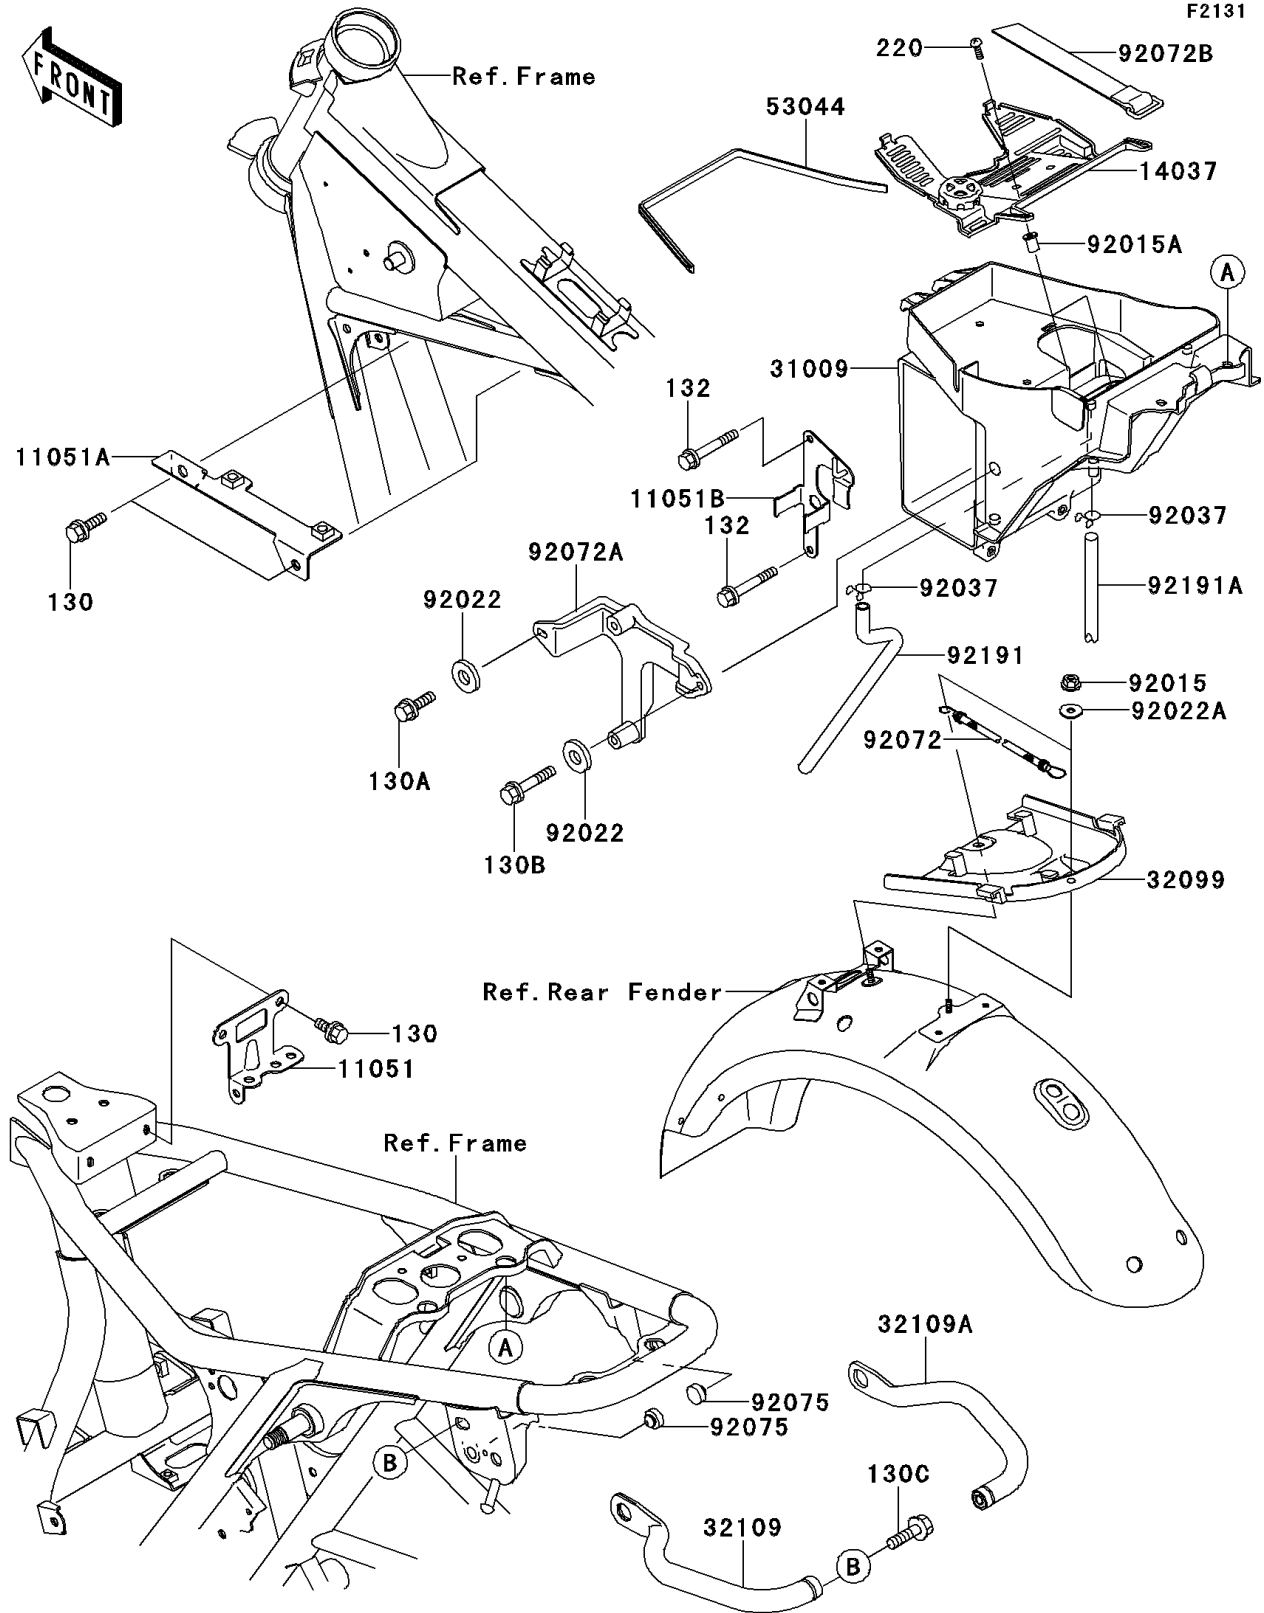

# 2001 W650 PARTS DIAGRAM

## Frame Fittings

## 2001 W650 PARTS LIST

### Frame Fittings

ITEM NAME	PART NUMBER	QUANTITY
BOLT-FLANGED (Ref # 130)	130J0610	4
BOLT-FLANGED,6X16,BLACK (Ref # 130A)	130J0616	1
BOLT-FLANGED,6X25 (Ref # 130B)	130J0625	1
BOLT-FLANGED,8X20 (Ref # 130C)	130J0820	2
BOLT-FLANGED-SMALL,6X40 (Ref # 132)	132J0640	2
SCREW-PAN-CROS,6X16,BLACK (Ref # 220)	220C0616	2
BRACKET (Ref # 11051)	11051-1262	1
BRACKET,IGNITION COIL (Ref # 11051A)	11051-1549	1
BRACKET,RELAY (Ref # 11051B)	11051-1559	1
SCREEN (Ref # 14037)	14037-1276	1
CASE-COMP-BATTERY (Ref # 31009)	31009-1055	1
CASE,U LOCK (Ref # 32099)	32099-1202	1
GRIP-FRAME,LH (Ref # 32109)	32109-1287	1
GRIP-FRAME,RH (Ref # 32109A)	32109-1288	1
TRIM,L=350 (Ref # 53044)	53044-1290	1
NUT,FLANGED,6MM,BLACK (Ref # 92015)	92015-1233	2
NUT (Ref # 92015A)	92015-1700	2
WASHER,7X16X1.2 (Ref # 92022)	92022-1344	2
WASHER,6.5X20X1.6,BLACK (Ref # 92022A)	92022-1346	2
CLAMP,TUBE (Ref # 92037)	92037-147	2
BAND,U LOCK CASE (Ref # 92072)	92072-1369	1
BAND,BATTERY (Ref # 92072A)	92072-1370	1
BAND,L=410 (Ref # 92072B)	92072-1371	1
DAMPER (Ref # 92075)	92075-281	2
TUBE,DRAIN,L=215 (Ref # 92191)	92191-1396	1
TUBE,7X10X50 (Ref # 92191A)	92191-1420	1