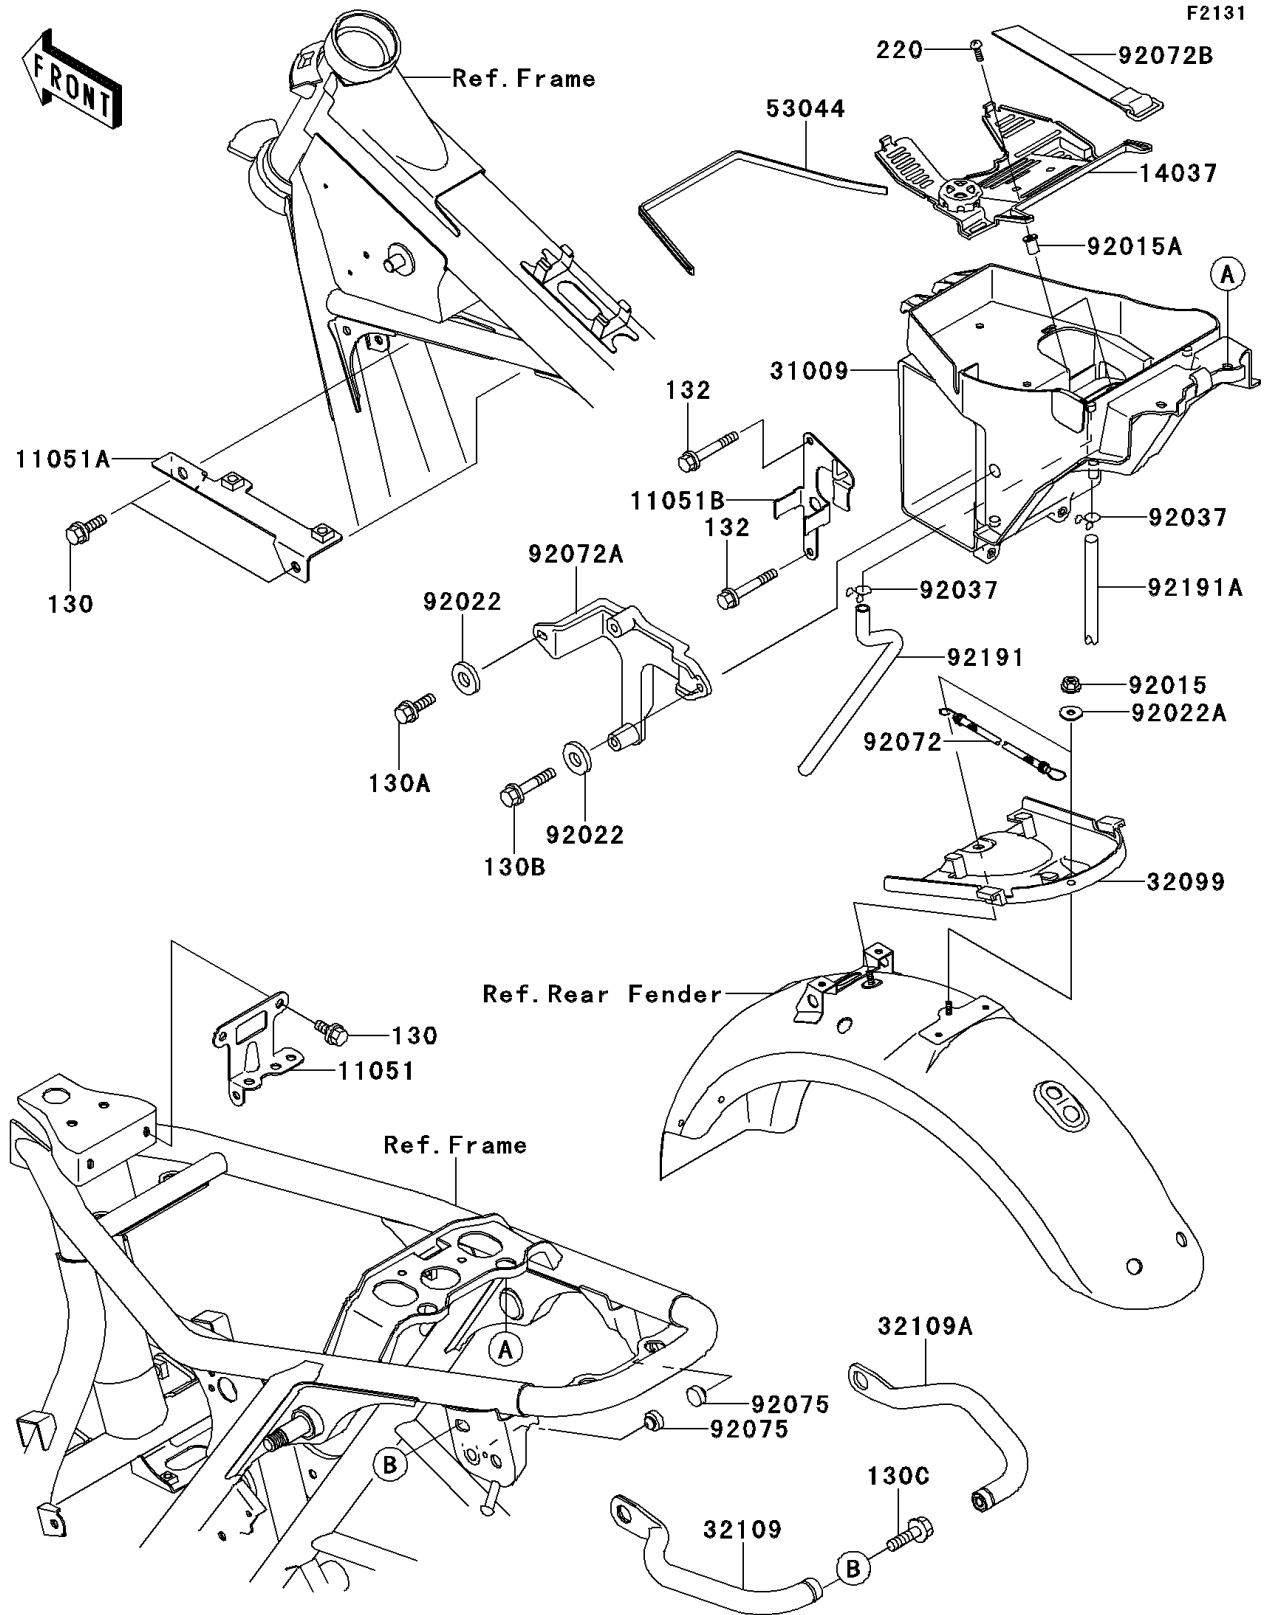

2001 W650 PARTS DIAGRAM

Frame Fittings

2001 W650 PARTS LIST

Frame Fittings

ITEM NAME	PART NUMBER	QUANTITY
BOLT-FLANGED (Ref # 130)	130J0610	4
BOLT-FLANGED,6X16,BLACK (Ref # 130A)	130J0616	1
BOLT-FLANGED,6X25 (Ref # 130B)	130J0625	1
BOLT-FLANGED,8X20 (Ref # 130C)	130J0820	2
BOLT-FLANGED-SMALL,6X40 (Ref # 132)	132J0640	2
SCREW-PAN-CROS,6X16,BLACK (Ref # 220)	220C0616	2
BRACKET (Ref # 11051)	11051-1262	1
BRACKET,IGNITION COIL (Ref # 11051A)	11051-1549	1
BRACKET,RELAY (Ref # 11051B)	11051-1559	1
SCREEN (Ref # 14037)	14037-1276	1
CASE-COMP-BATTERY (Ref # 31009)	31009-1055	1
CASE,U LOCK (Ref # 32099)	32099-1202	1
GRIP-FRAME,LH (Ref # 32109)	32109-1287	1
GRIP-FRAME,RH (Ref # 32109A)	32109-1288	1
TRIM,L=350 (Ref # 53044)	53044-1290	1
NUT,FLANGED,6MM,BLACK (Ref # 92015)	92015-1233	2
NUT (Ref # 92015A)	92015-1700	2
WASHER,7X16X1.2 (Ref # 92022)	92022-1344	2
WASHER,6.5X20X1.6,BLACK (Ref # 92022A)	92022-1346	2
CLAMP,TUBE (Ref # 92037)	92037-147	2
BAND,U LOCK CASE (Ref # 92072)	92072-1369	1
BAND,BATTERY (Ref # 92072A)	92072-1370	1
BAND,L=410 (Ref # 92072B)	92072-1371	1
DAMPER (Ref # 92075)	92075-281	2
TUBE,DRAIN,L=215 (Ref # 92191)	92191-1396	1
TUBE,7X10X50 (Ref # 92191A)	92191-1420	1