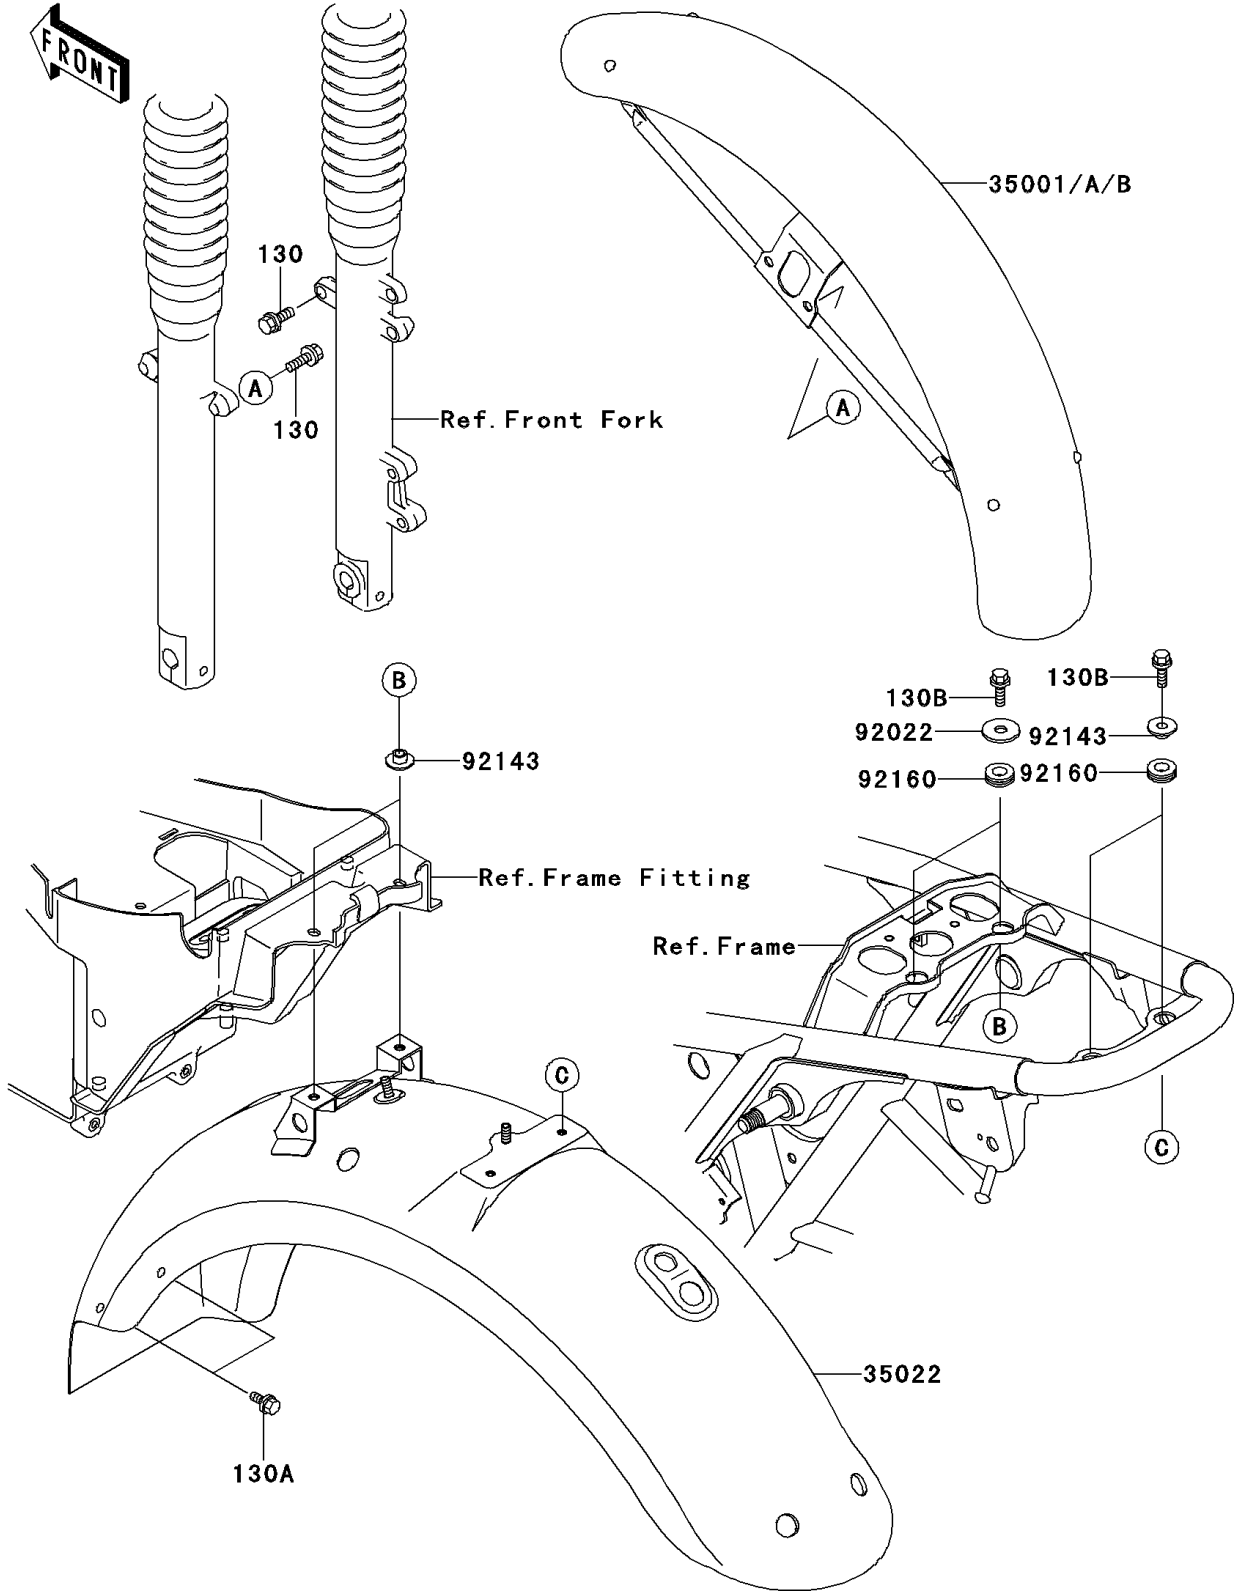

2000 W650 PARTS DIAGRAM

Fenders

F2170

2000 W650 PARTS LIST

Fenders

ITEM NAME	PART NUMBER	QUANTITY
BOLT-FLANGED (Ref # 130)	130H0814	4
BOLT-FLANGED (Ref # 130A)	130J0612	2
BOLT-FLANGED (Ref # 130B)	130J0620	4
FENDER-ASSY-FRONT (Ref # 35001)	35001-1189	1
FENDER-COMP-REAR (Ref # 35022)	35022-1343	1
WASHER,6.5X20X1.6,BLACK (Ref # 92022)	92022-1346	2
COLLAR,L=7.4 (Ref # 92143)	92143-1019	4
DAMPER (Ref # 92160)	92160-1278	4