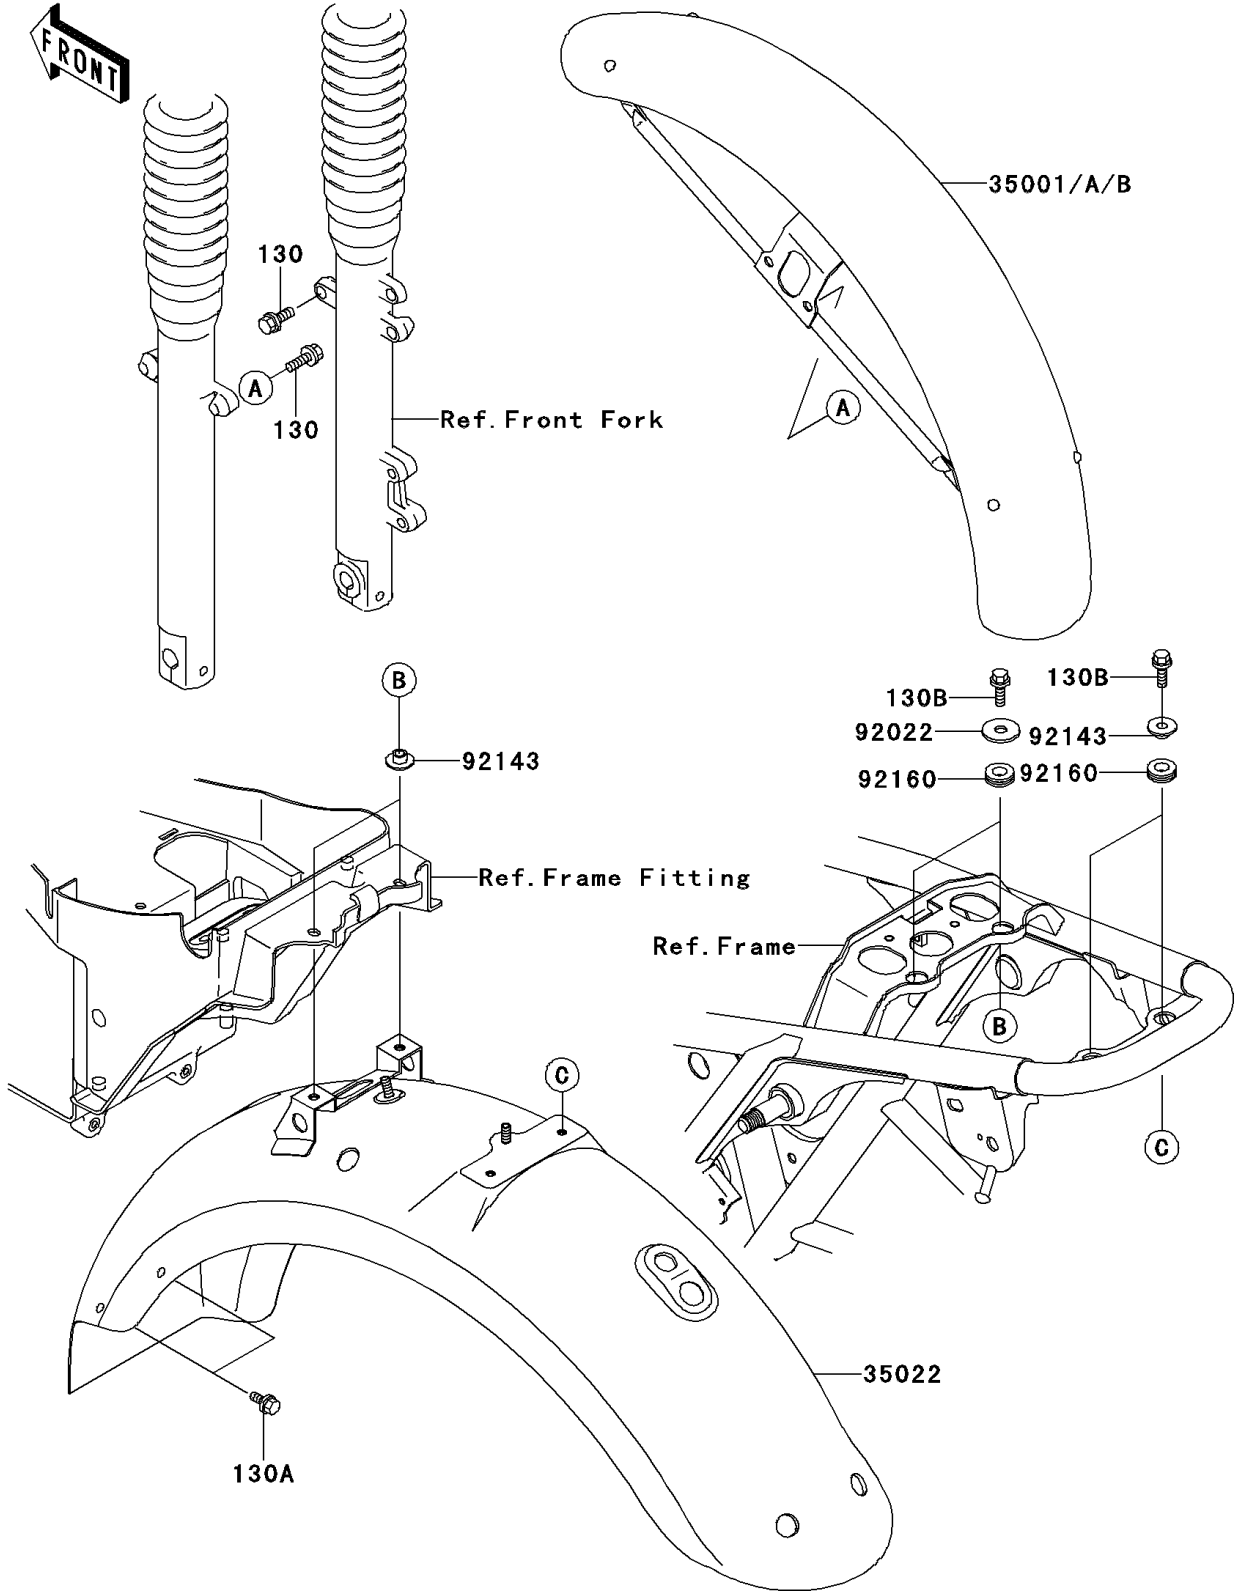

2001 W650 PARTS DIAGRAM

Fenders

F2170

2001 W650 PARTS LIST

Fenders

ITEM NAME	PART NUMBER	QUANTITY
BOLT-FLANGED (Ref # 130)	130H0814	4
BOLT-FLANGED (Ref # 130A)	130J0612	2
BOLT-FLANGED (Ref # 130B)	130J0620	4
FENDER-ASSY-FRONT (Ref # 35001A)	35001-1199	1
FENDER-COMP-REAR (Ref # 35022)	35022-1343	1
WASHER,6.5X20X1.6,BLACK (Ref # 92022)	92022-1346	2
COLLAR,L=7.4 (Ref # 92143)	92143-1019	4
DAMPER (Ref # 92160)	92160-1278	4