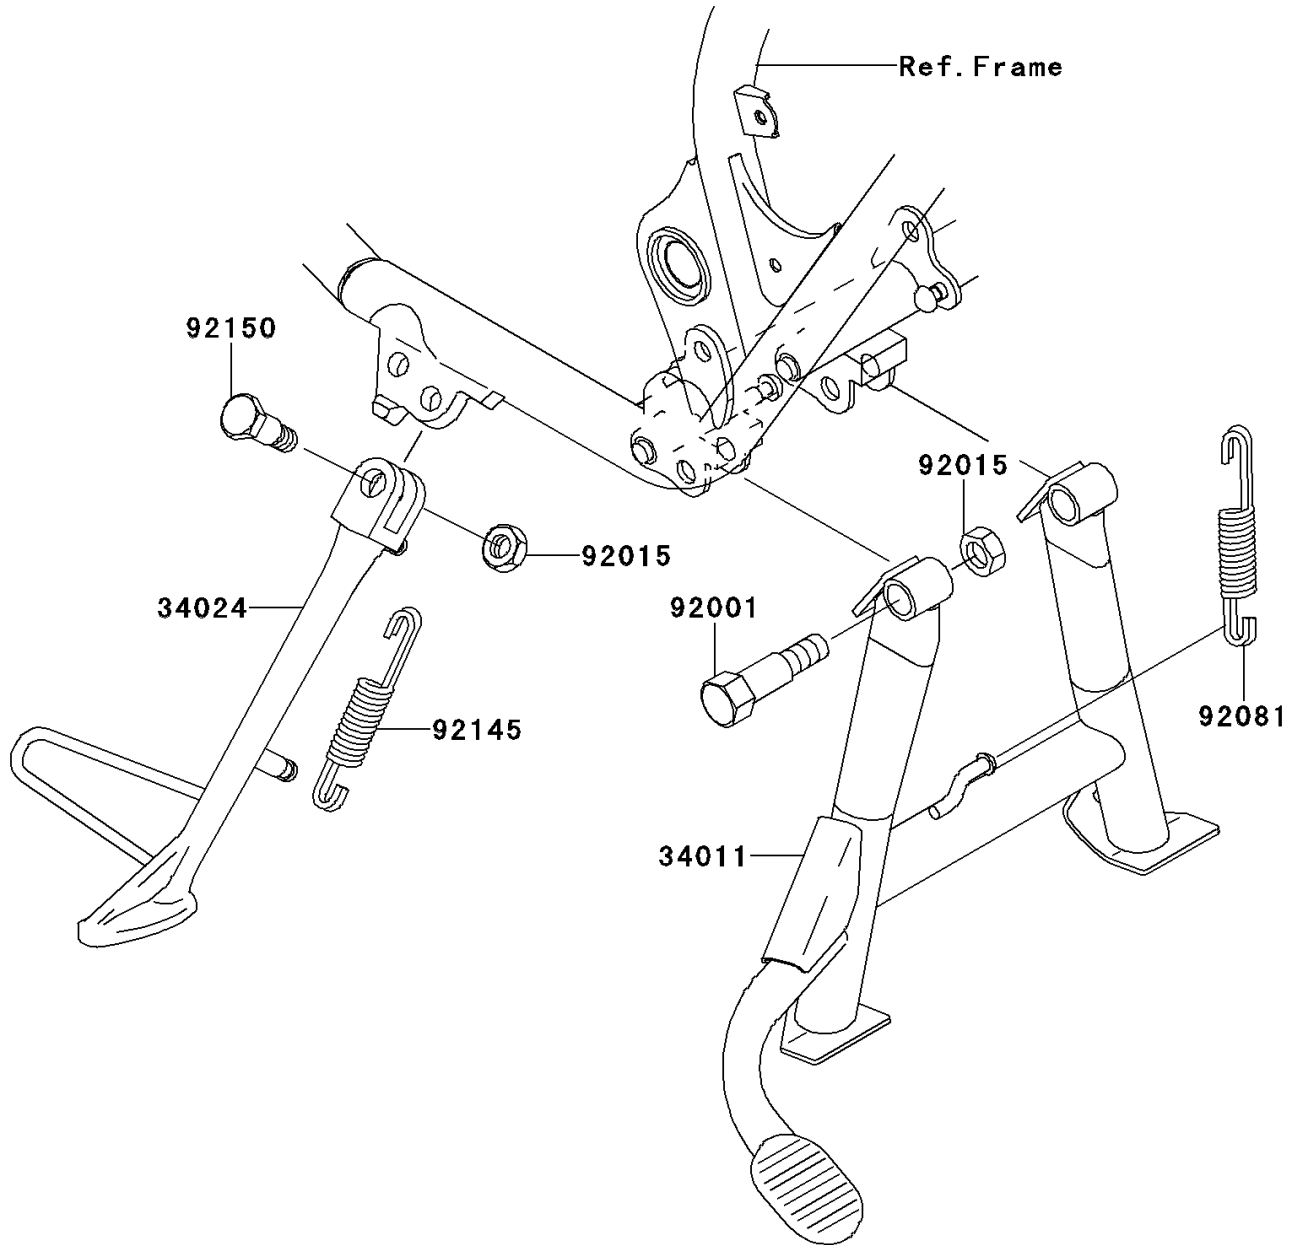

2001 W650 PARTS DIAGRAM

Stand(s)

F2190

2001 W650 PARTS LIST

Stand(s)

ITEM NAME	PART NUMBER	QUANTITY
-----------	-------------	----------