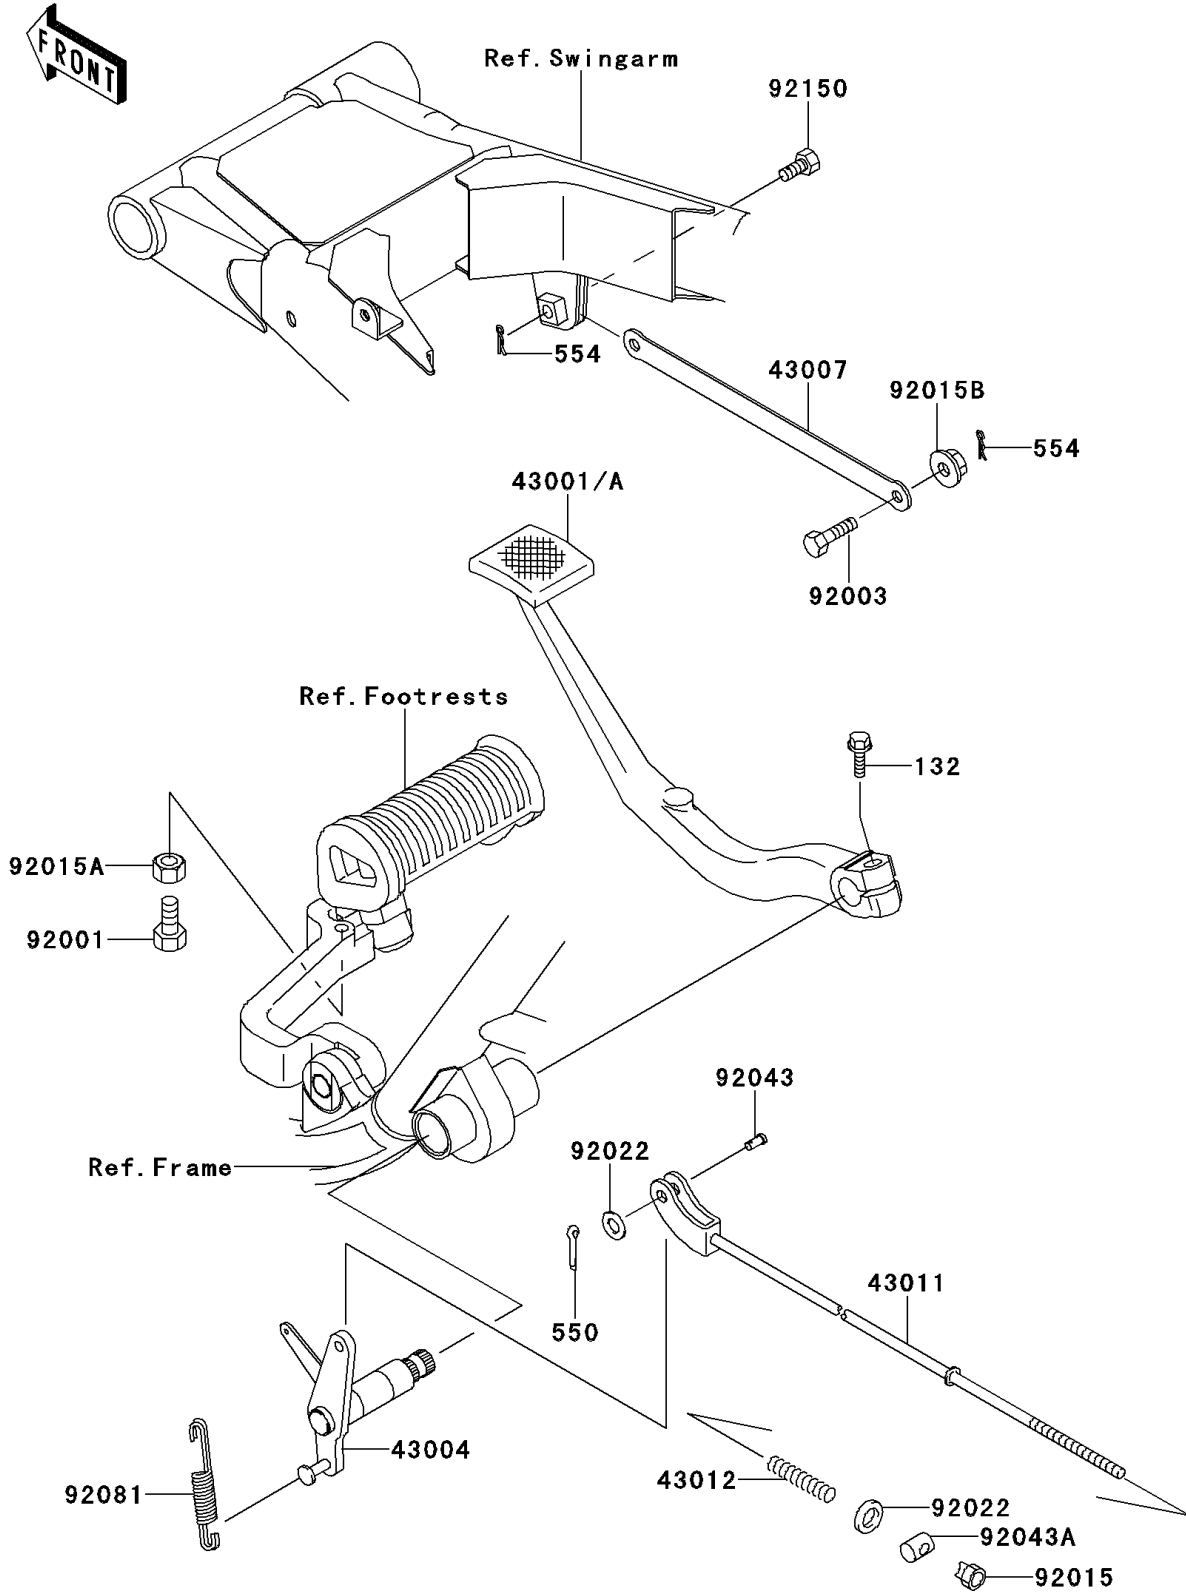

2001 W650 PARTS DIAGRAM

Brake Pedal/Torque Link

F2260

2001 W650 PARTS LIST

Brake Pedal/Torque Link

ITEM NAME	PART NUMBER	QUANTITY
-----------	-------------	----------