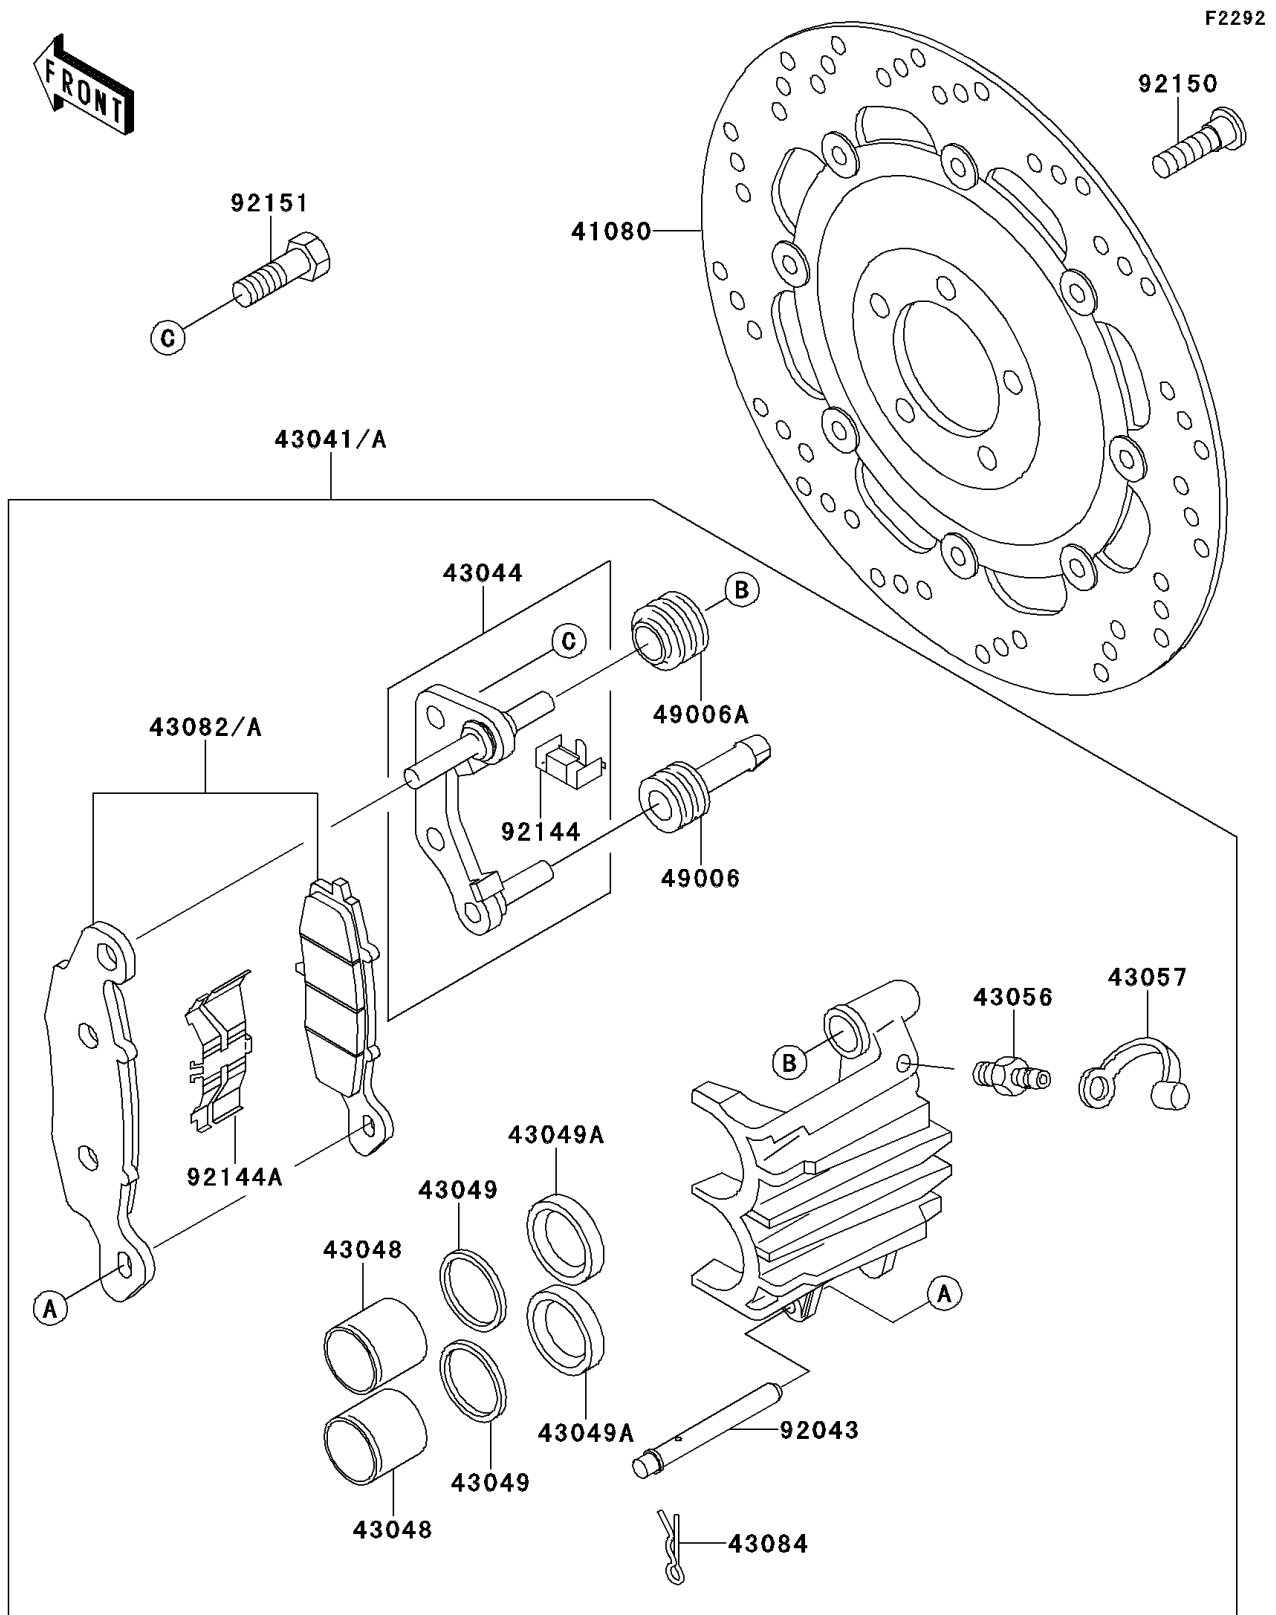

2001 W650 PARTS DIAGRAM

Front Brake

2001 W650 PARTS LIST

Front Brake

ITEM NAME	PART NUMBER	QUANTITY
DISC,FR (Ref # 41080)	41080-1462	1
CALIPER-ASSY,FR,RH,A.BLACK (Ref # 43041)	43041-1709-DJ	1
HOLDER-COMP-CALIPER (Ref # 43044)	43044-1116	1
PISTON-CALIPER (Ref # 43048)	43048-1073	2
PACKING (Ref # 43049)	43049-1068	2
PACKING,PISTON SEAL (Ref # 43049A)	43049-1092	2
BREATHER-BRAKE (Ref # 43056)	43056-1054	1
CAP-BREATHER (Ref # 43057)	43057-003	1
PAD-ASSY-BRAKE (Ref # 43082)	43082-1243	1
CLAMP,PAD (Ref # 43084)	43084-003	1
BOOT,CALIPER (Ref # 49006)	49006-1054	1
BOOT,CALIPER (Ref # 49006A)	49006-1095	1
PIN,PAD (Ref # 92043)	92043-1489	1
SPRING,STOPPER (Ref # 92144)	92144-1831	1
SPRING,PAD,RH (Ref # 92144A)	92144-1844	1
BOLT,SOCKET,8X20 (Ref # 92150)	92150-1760	5
BOLT,FLANGED,10X38 (Ref # 92151)	92151-1288	2