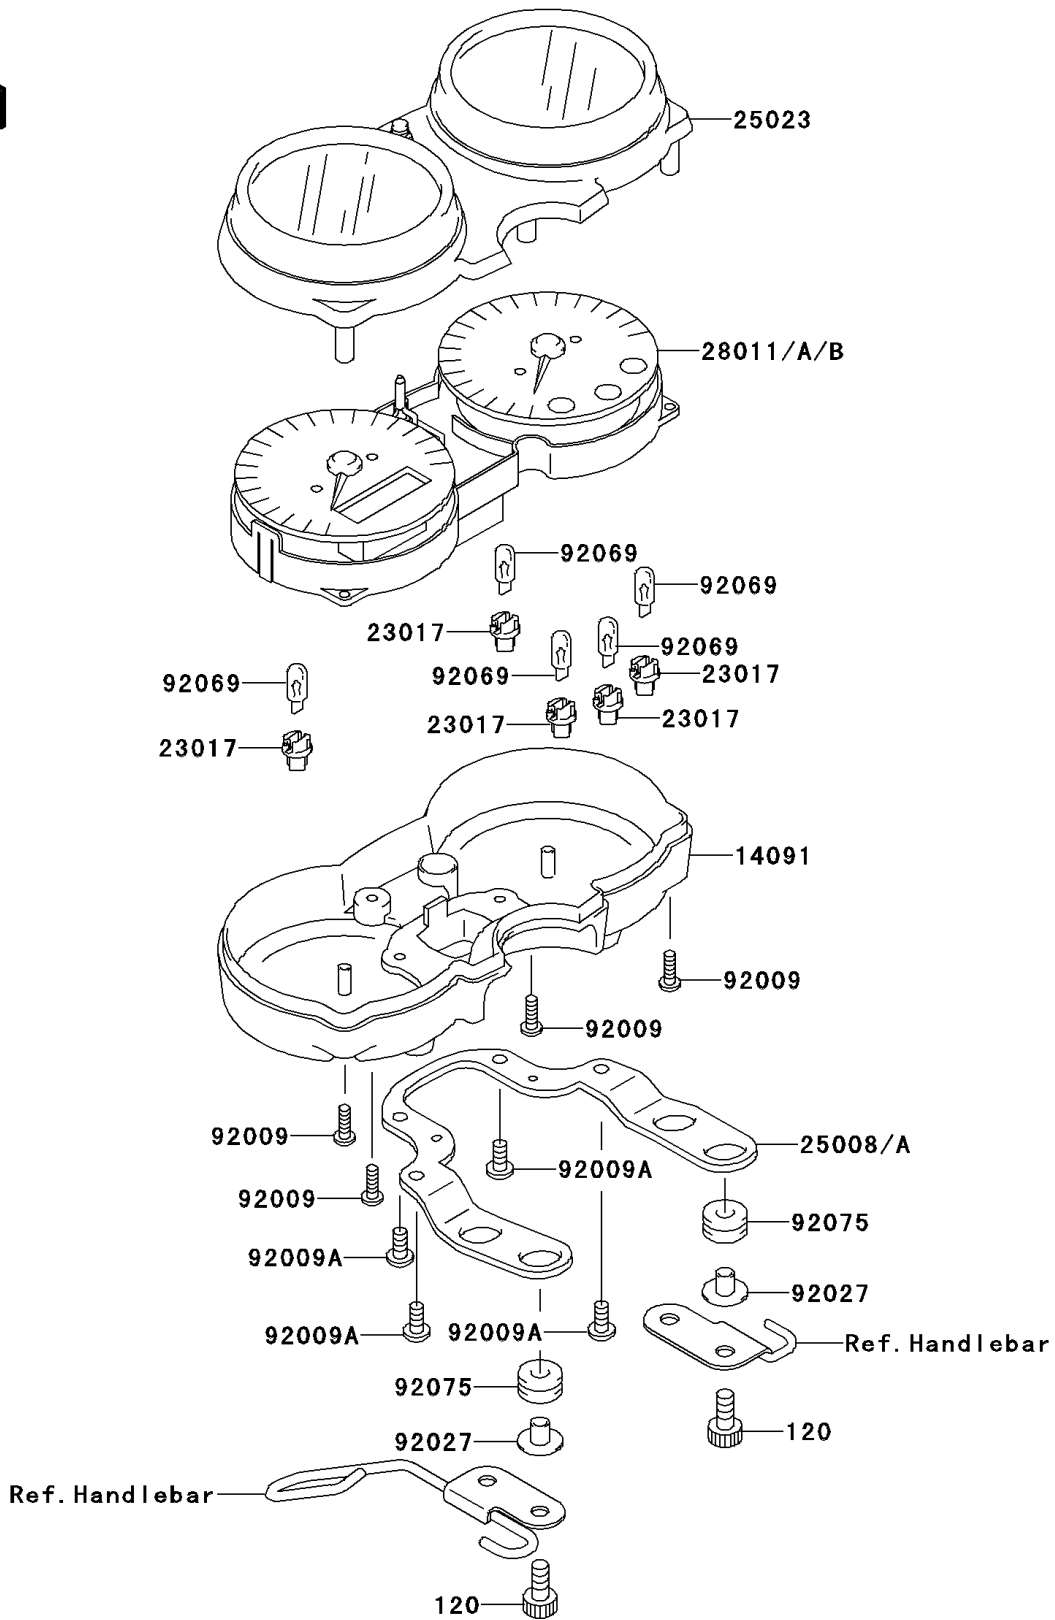

# 2001 W650 PARTS DIAGRAM

Meter(s)

F2530

# 2001 W650 PARTS LIST

Meter(s)

ITEM NAME	PART NUMBER	QUANTITY
-----------	-------------	----------