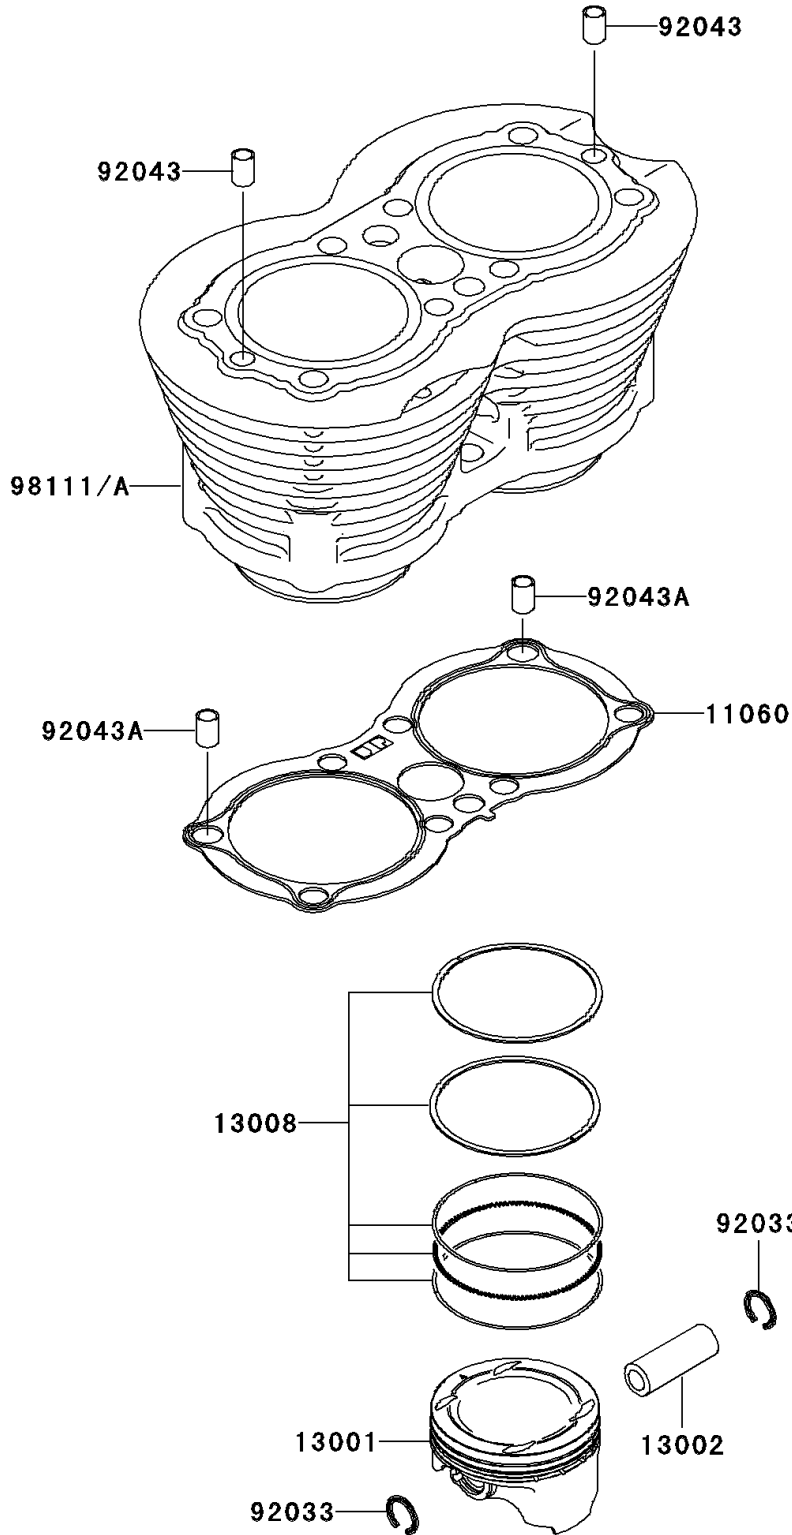

# 2011 W800 (European) PARTS DIAGRAM

Cylinder/Piston(s)

E1120

## 2011 W800 (European) PARTS LIST

Cylinder/Piston(s)

ITEM NAME	PART NUMBER	QUANTITY
GASKET,CYLINDER BASE (Ref # 11060)	11060-1889	1
PISTON-ENGINE (Ref # 13001)	13001-0132	2
PIN-PISTON (Ref # 13002)	13002-1086	2
RING-SET-PISTON (Ref # 13008)	13008-0043	2
RING-SNAP,20.5X1.2 (Ref # 92033)	92033-1099	4
PIN,DOWEL,10X14 (Ref # 92043)	92043-1037	2
PIN,11.5X14X14 (Ref # 92043A)	92043-1279	2
CYLINDER-COMP-ENGINE (Ref # 98111)	98111-0022	1