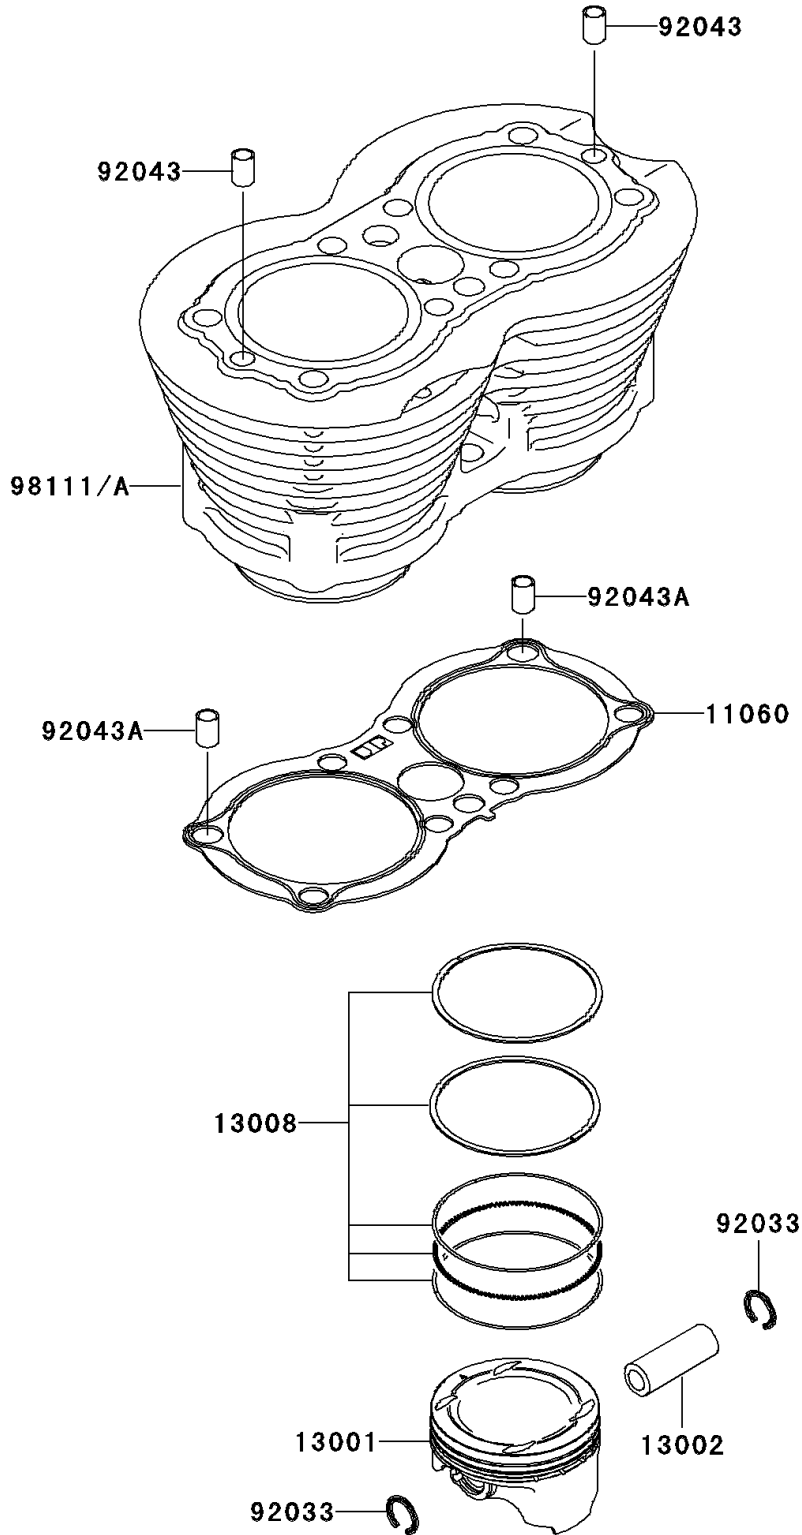

2012 W800 (European) PARTS DIAGRAM

Cylinder/Piston(s)

E1120

2012 W800 (European) PARTS LIST

Cylinder/Piston(s)

ITEM NAME	PART NUMBER	QUANTITY
GASKET,CYLINDER BASE (Ref # 11060)	11060-1889	1
PISTON-ENGINE (Ref # 13001)	13001-0132	2
PIN-PISTON (Ref # 13002)	13002-1086	2
RING-SET-PISTON (Ref # 13008)	13008-0043	2
RING-SNAP,20.5X1.2 (Ref # 92033)	92033-1099	4
PIN,DOWEL,10X14 (Ref # 92043)	92043-1037	2
PIN,11.5X14X14 (Ref # 92043A)	92043-1279	2
CYLINDER-COMP-ENGINE (Ref # 98111A)	98111-0026	1