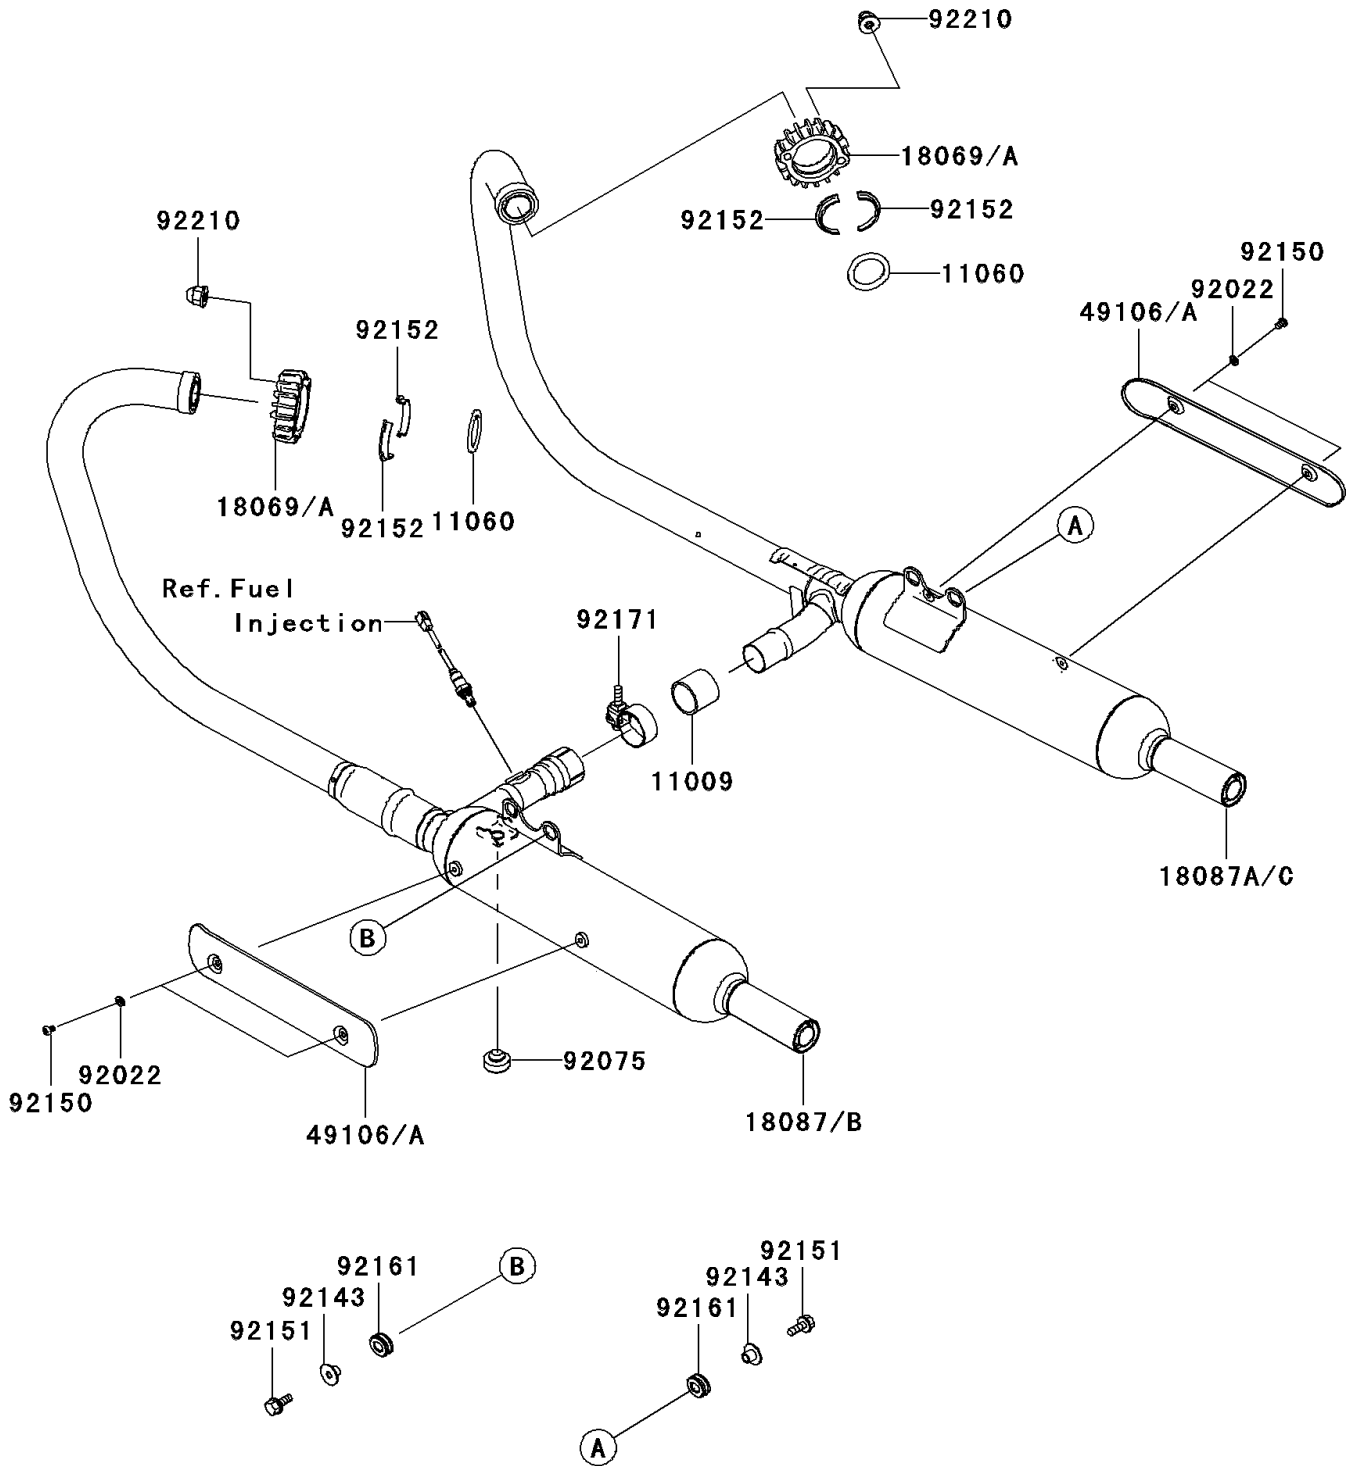

2011 W800 (European) PARTS DIAGRAM

Muffler(s)

E1140

2011 W800 (European) PARTS LIST

Muffler(s)

ITEM NAME	PART NUMBER	QUANTITY
GASKET,EXHAUST PIPE CONNECTING (Ref # 11009)	11009-1667	1
GASKET,EXHAUST PIPE HOLDER (Ref # 11060)	11060-1764	2
HOLDER-EXHAUST PIPE (Ref # 18069A)	18069-1150	2
MUFFLER,LH (Ref # 18087)	18087-0274	1
MUFFLER,RH (Ref # 18087A)	18087-0275	1
COVER-MUFFLER (Ref # 49106)	49106-0114	2
WASHER,6.5X11.5X2 (Ref # 92022)	92022-1506	4
DAMPER (Ref # 92075)	92075-1045	1
COLLAR (Ref # 92143)	92143-1753	4
BOLT,6X10 (Ref # 92150)	92150-1577	4
BOLT,8X22 (Ref # 92151)	92151-1926	4
COLLAR,EXHAUST PIPE (Ref # 92152)	92152-1149	4
DAMPER (Ref # 92161)	92161-0992	4
CLAMP,CHAMBER-EX PIPE (Ref # 92171)	92171-0061	1
NUT,CAP,8MM (Ref # 92210)	92210-1132	4