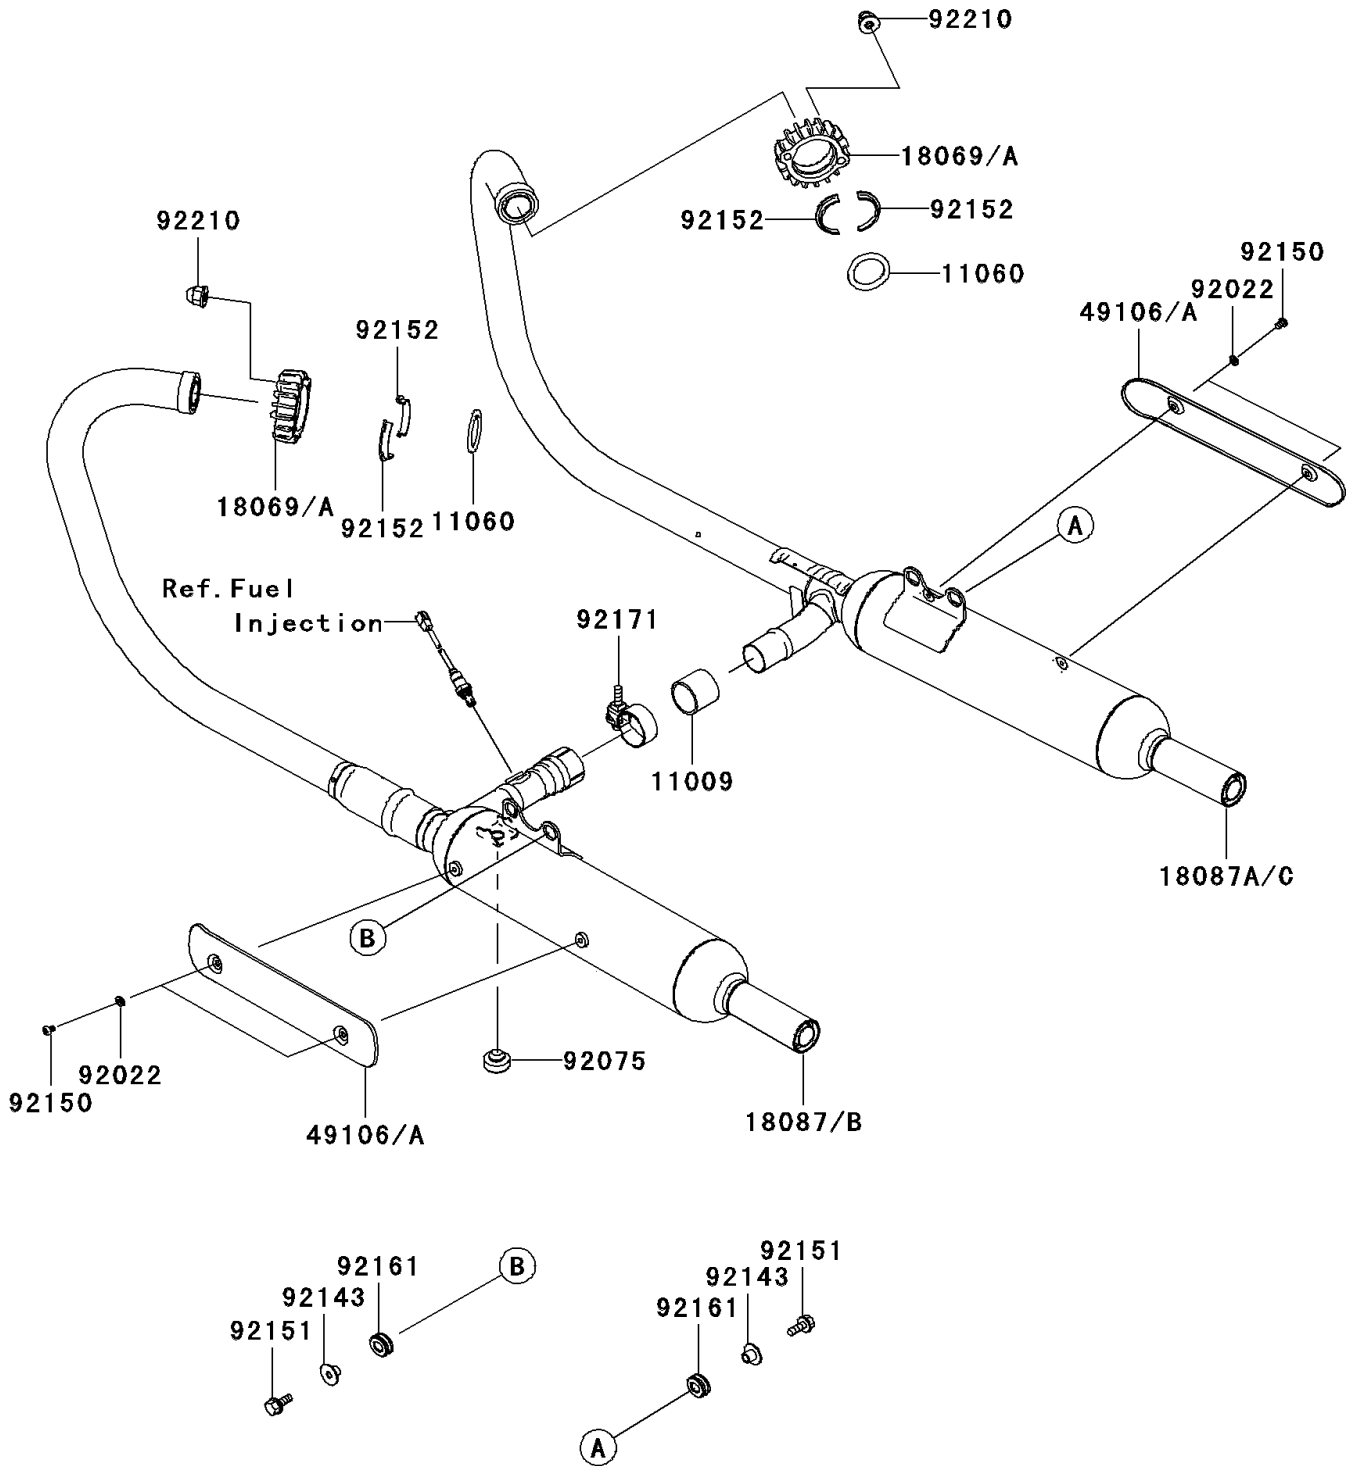

2012 W800 (European) PARTS DIAGRAM

Muffler(s)

E1140

2012 W800 (European) PARTS LIST

Muffler(s)

ITEM NAME	PART NUMBER	QUANTITY
GASKET,EXHAUST PIPE CONNECTING (Ref # 11009)	11009-1667	1
GASKET,EXHAUST PIPE HOLDER (Ref # 11060)	11060-1764	2
HOLDER-EXHAUST PIPE (Ref # 18069)	18069-0553	2
MUFFLER,LH (Ref # 18087B)	18087-0298	1
MUFFLER,RH (Ref # 18087C)	18087-0299	1
COVER-MUFFLER (Ref # 49106A)	49106-0714	2
WASHER,6.5X11.5X2 (Ref # 92022)	92022-1506	4
DAMPER (Ref # 92075)	92075-1045	1
COLLAR (Ref # 92143)	92143-1753	4
BOLT,6X10 (Ref # 92150)	92150-1577	4
BOLT,8X22 (Ref # 92151)	92151-1926	4
COLLAR,EXHAUST PIPE (Ref # 92152)	92152-1149	4
DAMPER (Ref # 92161)	92161-0992	4
CLAMP,CHAMBER-EX PIPE (Ref # 92171)	92171-0061	1
NUT,CAP,8MM (Ref # 92210)	92210-1132	4