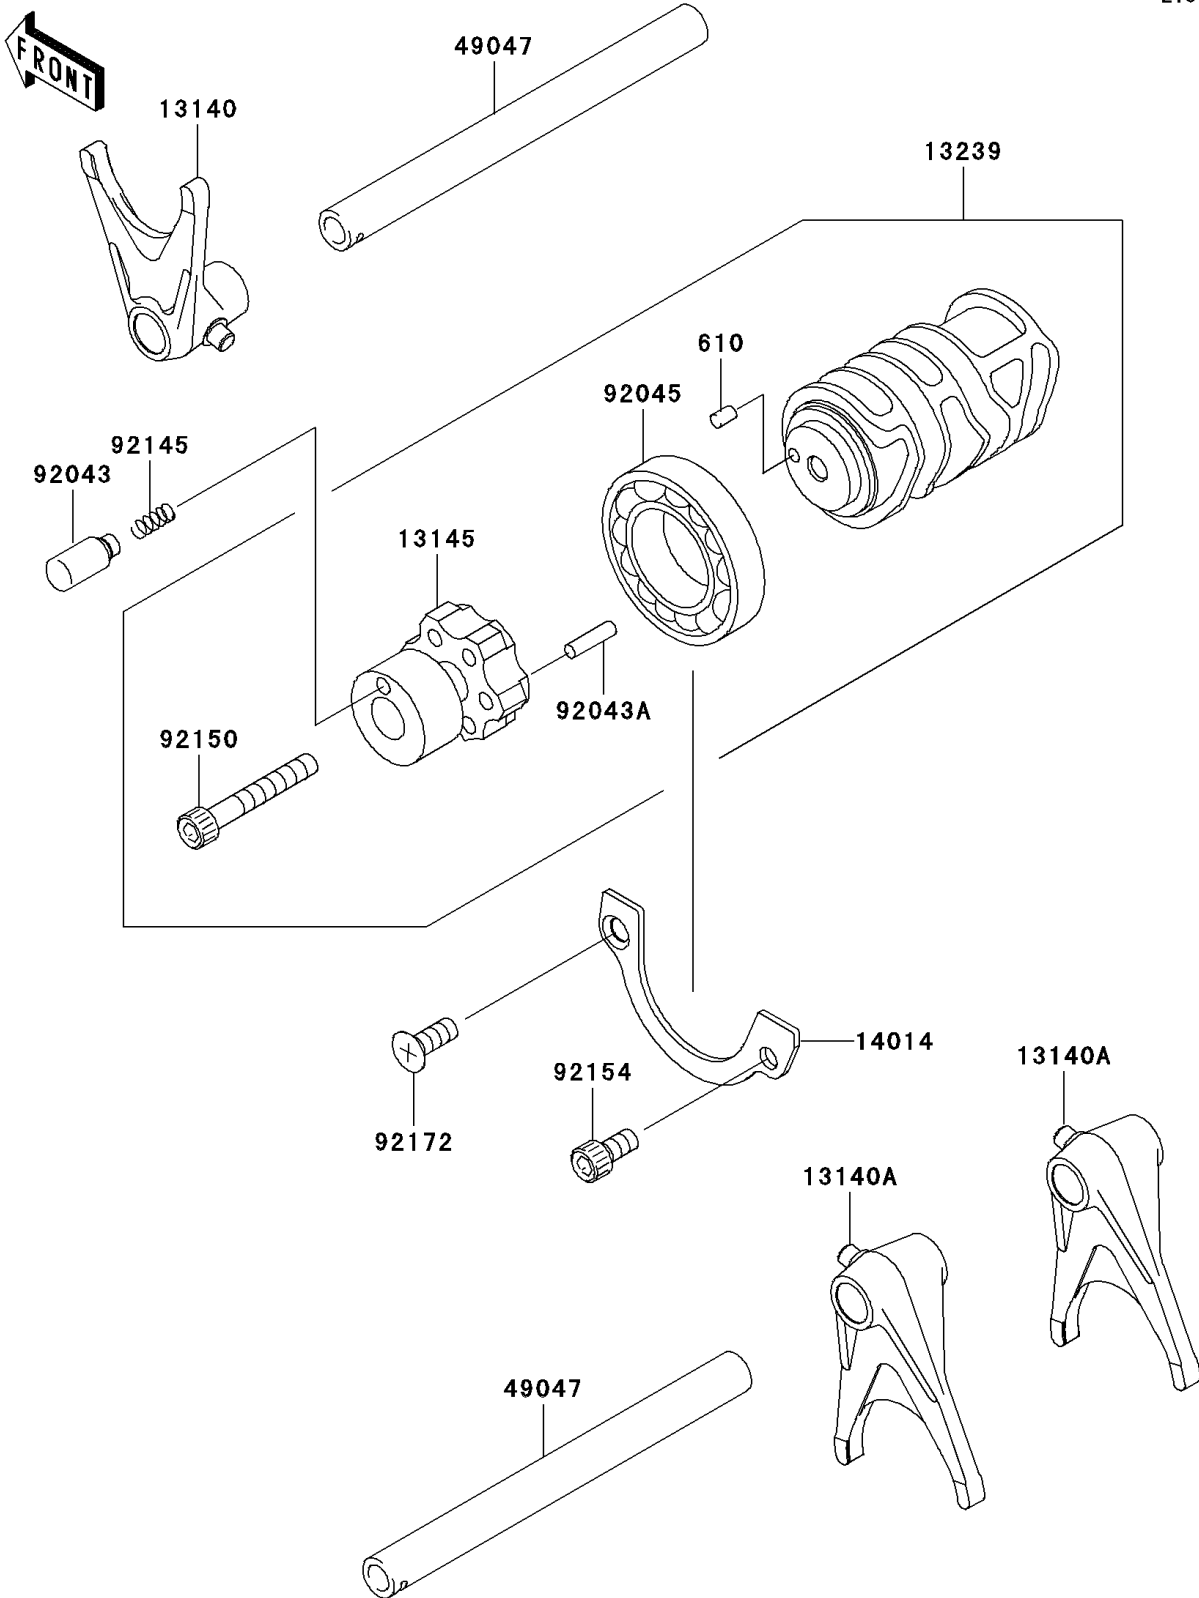

# 2011 W800 (European) PARTS DIAGRAM

Gear Change Drum/Shift Fork(s)

E1362

### Gear Change Drum/Shift Fork(s)

ITEM NAME	PART NUMBER	QUANTITY
ROLLER,4X8 (Ref # 610)	610A0408	1
FORK-SHIFT,INPUT 3RD (Ref # 13140)	13140-1282	1
FORK-SHIFT,OUTPUT 4TH&TOP (Ref # 13140A)	13140-1283	2
CAM-CHANGE DRUM (Ref # 13145)	13145-1083	1
DRUM-ASSY-CHANGE (Ref # 13239)	13239-0557	1
PLATE-POSITION (Ref # 14014)	14014-1141	1
ROD-SHIFT (Ref # 49047)	49047-1102	2
PIN (Ref # 92043)	92043-0712	1
PIN,5X21.8 (Ref # 92043A)	92043-1518	6
BEARING-BALL,16005 (Ref # 92045)	92045-1045	1
SPRING (Ref # 92145)	92145-1414	1
BOLT,SOCKET,6X40 (Ref # 92150)	92150-1958	1
BOLT,SOCKET,6X12 (Ref # 92154)	92154-0483	1
SCREW,6X16 (Ref # 92172)	92172-0503	1