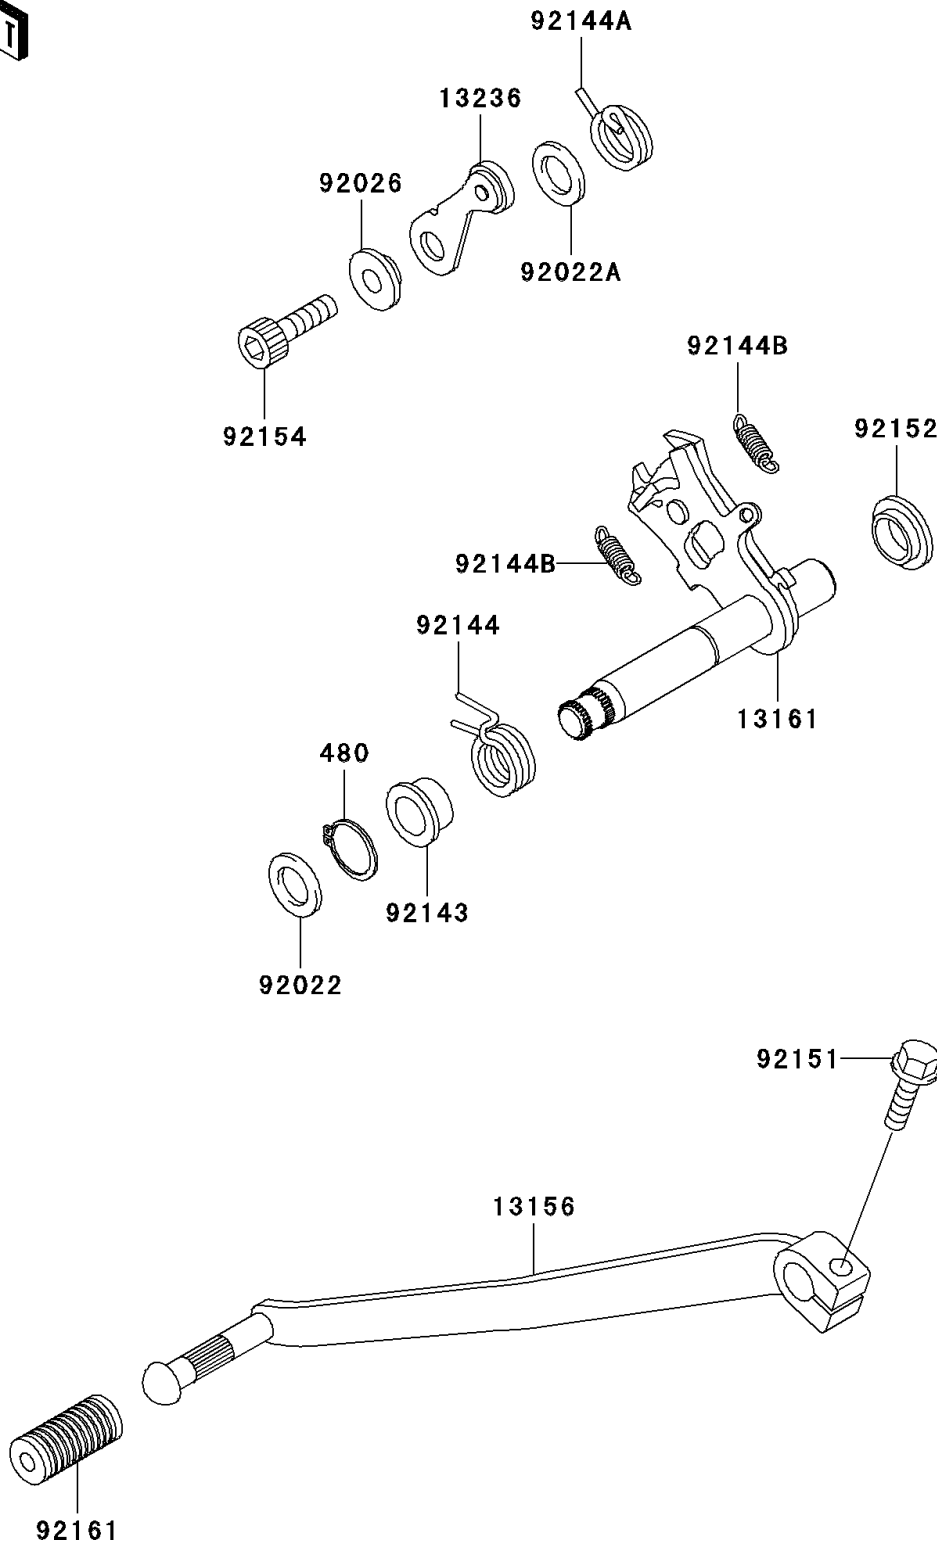

2012 W800 (European) PARTS DIAGRAM

Gear Change Mechanism

E1370

2012 W800 (European) PARTS LIST

Gear Change Mechanism

ITEM NAME	PART NUMBER	QUANTITY
CIRCLIP-TYPE-C,13MM (Ref # 480)	480J1300	1
LEVER-CHANGE,PEDAL (Ref # 13156)	13156-1482	1
LEVER-COMP-CHANGE SHAFT (Ref # 13161)	13161-0048	1
LEVER-COMP,POSITION (Ref # 13236)	13236-1253	1
WASHER,13.3X20X1 (Ref # 92022)	92022-1496	1
WASHER,6X12.8X1.2 (Ref # 92022A)	92022-1827	1
SPACER (Ref # 92026)	92026-1217	1
COLLAR,RETURN SPRING (Ref # 92143)	92143-1498	1
SPRING,CHANGE SHAFT RETURN (Ref # 92144)	92144-1628	1
SPRING,LEVER POSITION (Ref # 92144A)	92144-1873	1
SPRING,CHANGE LEVER (Ref # 92144B)	92144-1975	2
BOLT,FLANGED,6X20 (Ref # 92151)	92151-1226	1
COLLAR (Ref # 92152)	92152-1075	1
BOLT,SOCKET,6X16 (Ref # 92154)	92154-0484	1
DAMPER,CHANGE PEDAL (Ref # 92161)	92161-1300	1