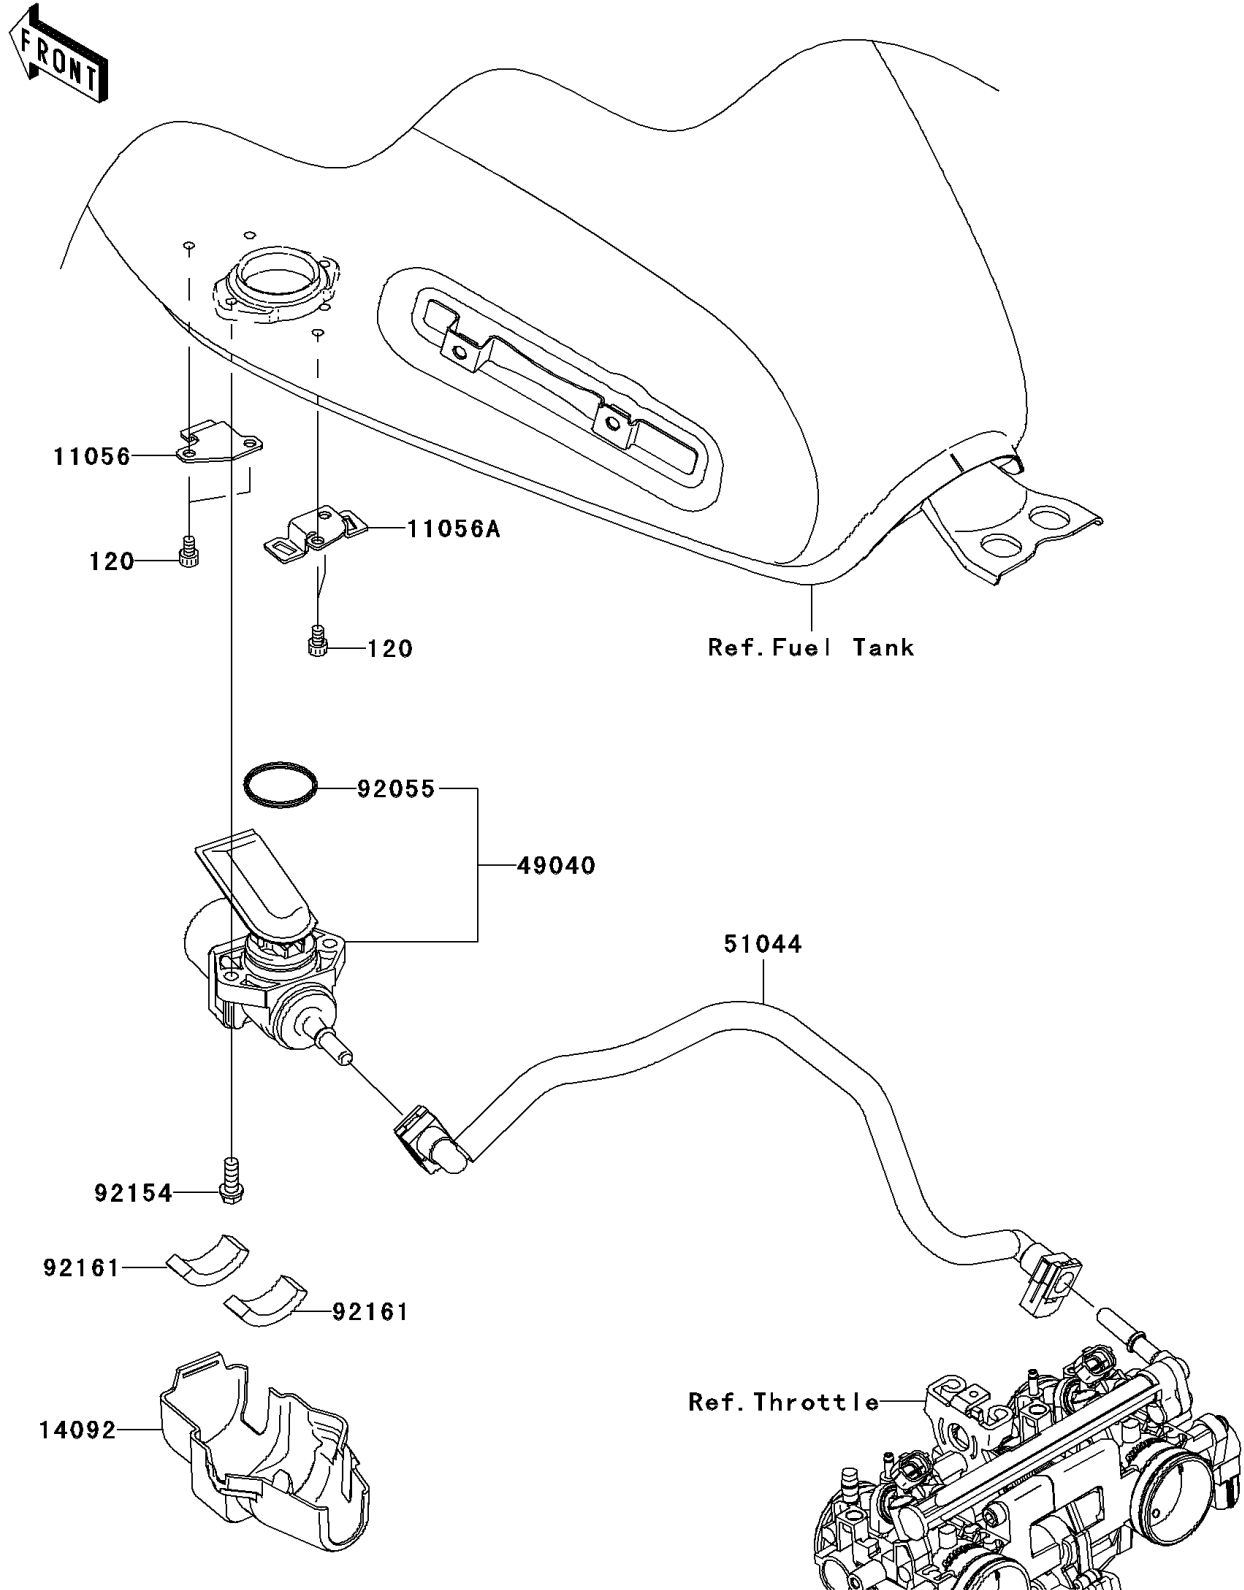

2011 W800 (European) PARTS DIAGRAM

Fuel Pump

E1520

2011 W800 (European) PARTS LIST

Fuel Pump

ITEM NAME	PART NUMBER	QUANTITY
-----------	-------------	----------