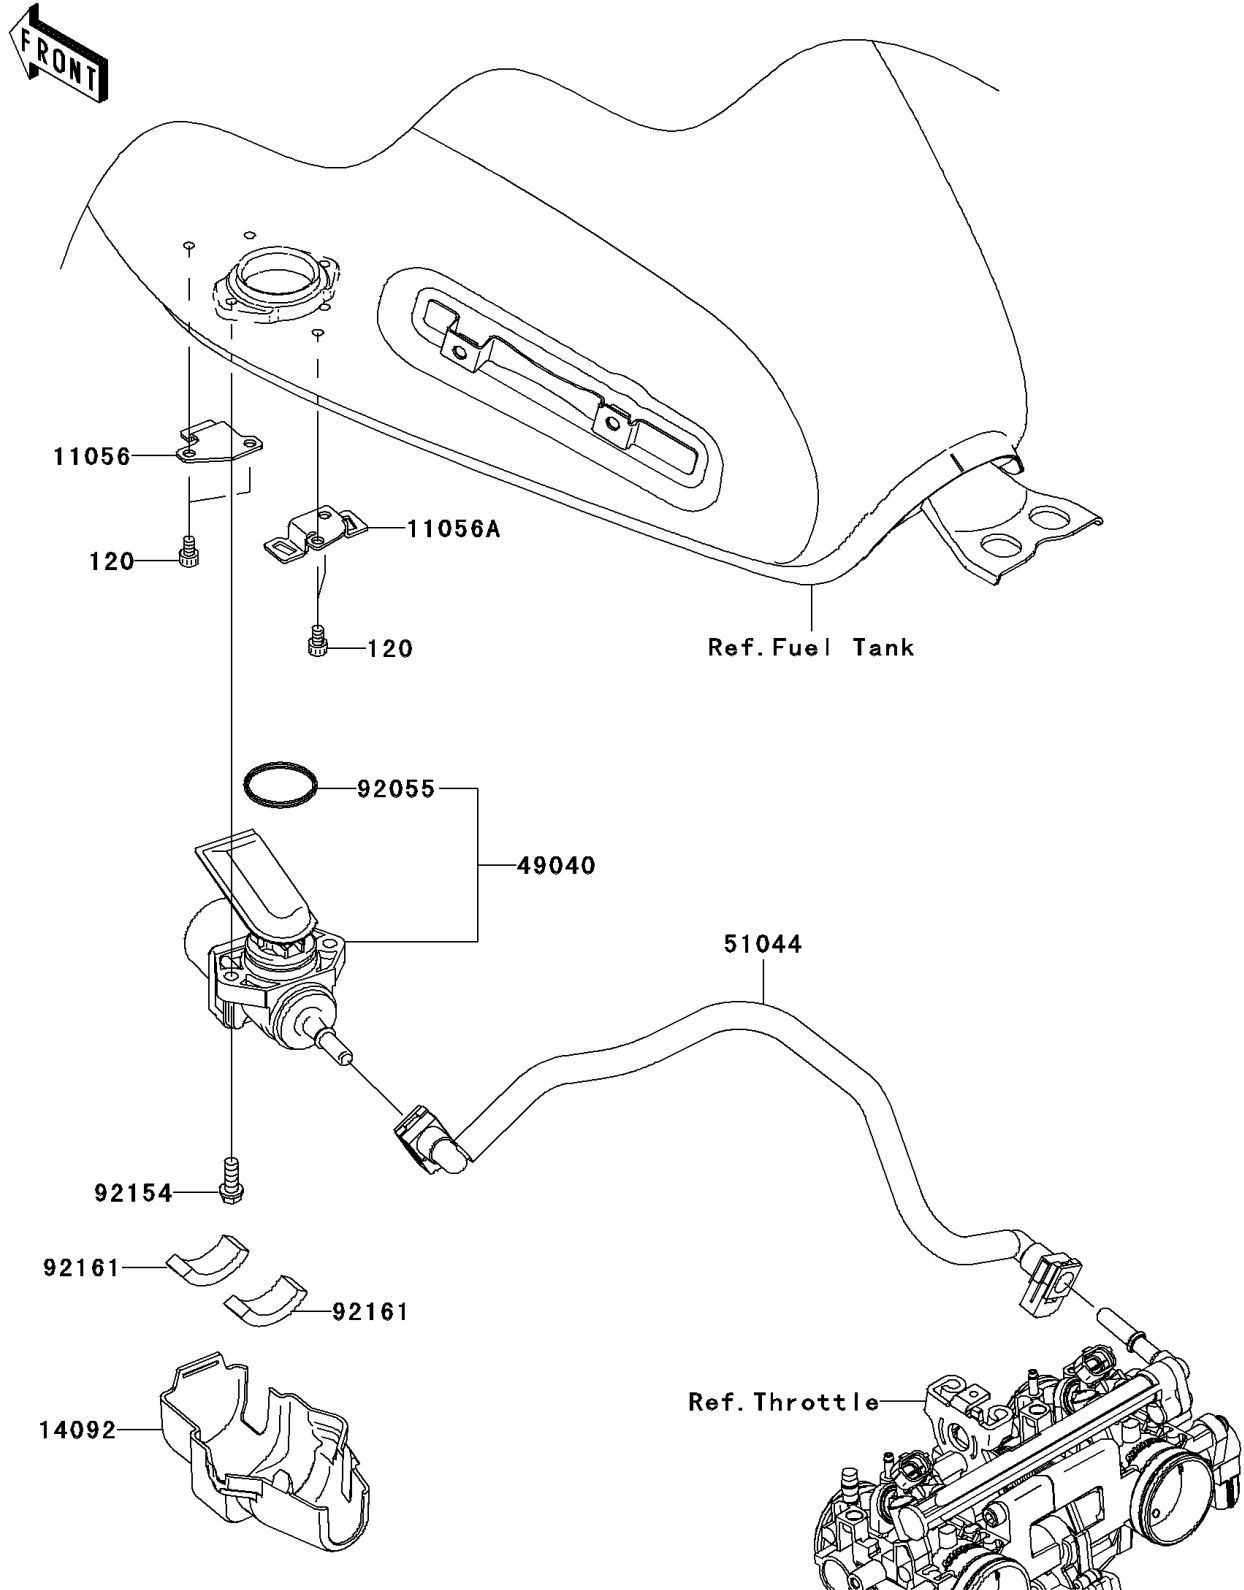

2011 W800 (European) PARTS DIAGRAM

Fuel Pump

E1520

2011 W800 (European) PARTS LIST

Fuel Pump

ITEM NAME	PART NUMBER	QUANTITY
BOLT-SOCKET,5X8 (Ref # 120)	120CA0508	4
BRACKET (Ref # 11056)	11056-0355	1
BRACKET (Ref # 11056A)	11056-0356	1
COVER (Ref # 14092)	14092-0227	1
PUMP-FUEL (Ref # 49040)	49040-0050	1
TUBE-ASSY,FUEL (Ref # 51044)	51044-0716	1
RING-O (Ref # 92055)	92055-0725	1
BOLT,FLANGED,6X16 (Ref # 92154)	92154-0489	2
DAMPER (Ref # 92161)	92161-0894	2