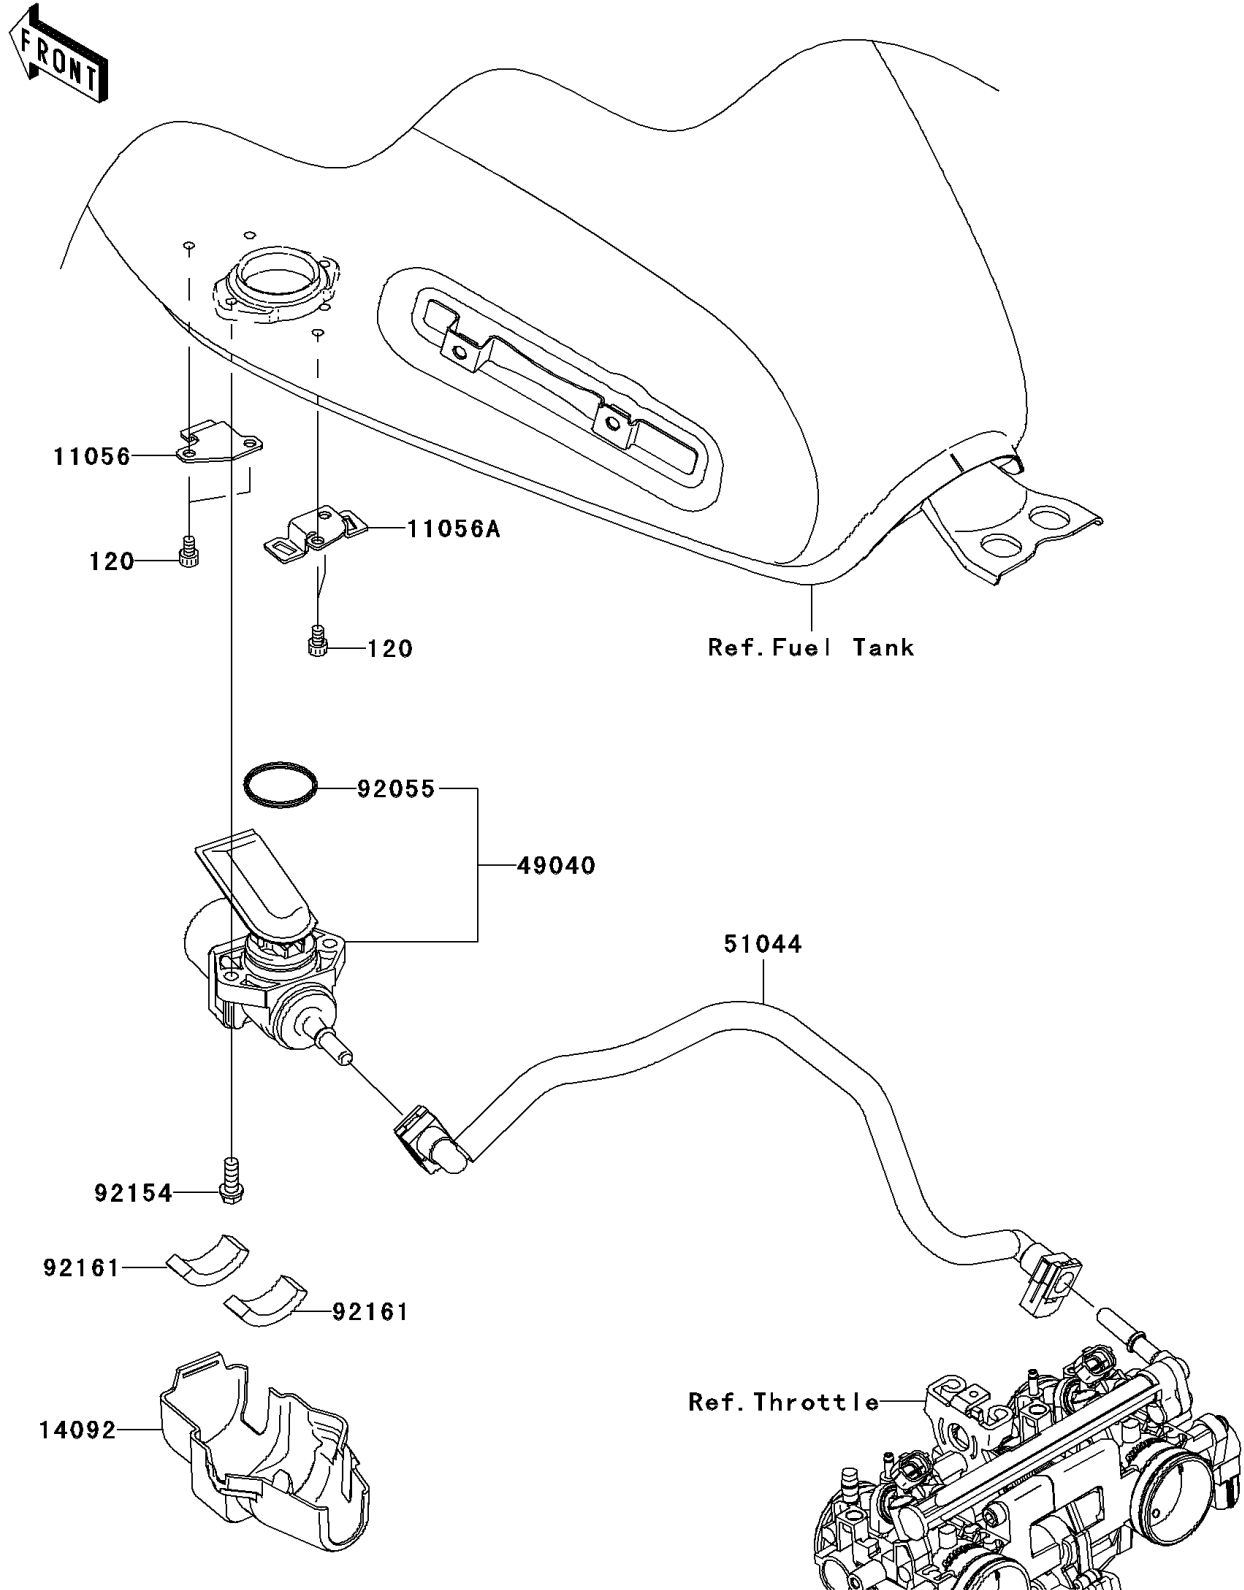

2012 W800 (European) PARTS DIAGRAM

Fuel Pump

E1520

2012 W800 (European) PARTS LIST

Fuel Pump

ITEM NAME	PART NUMBER	QUANTITY
BOLT-SOCKET,5X8 (Ref # 120)	120CA0508	4
BRACKET (Ref # 11056)	11056-0355	1
BRACKET (Ref # 11056A)	11056-0356	1
COVER (Ref # 14092)	14092-0227	1
PUMP-FUEL (Ref # 49040)	49040-0050	1
TUBE-ASSY,FUEL (Ref # 51044)	51044-0716	1
RING-O (Ref # 92055)	92055-0725	1
BOLT,FLANGED,6X16 (Ref # 92154)	92154-0489	2
DAMPER (Ref # 92161)	92161-0894	2