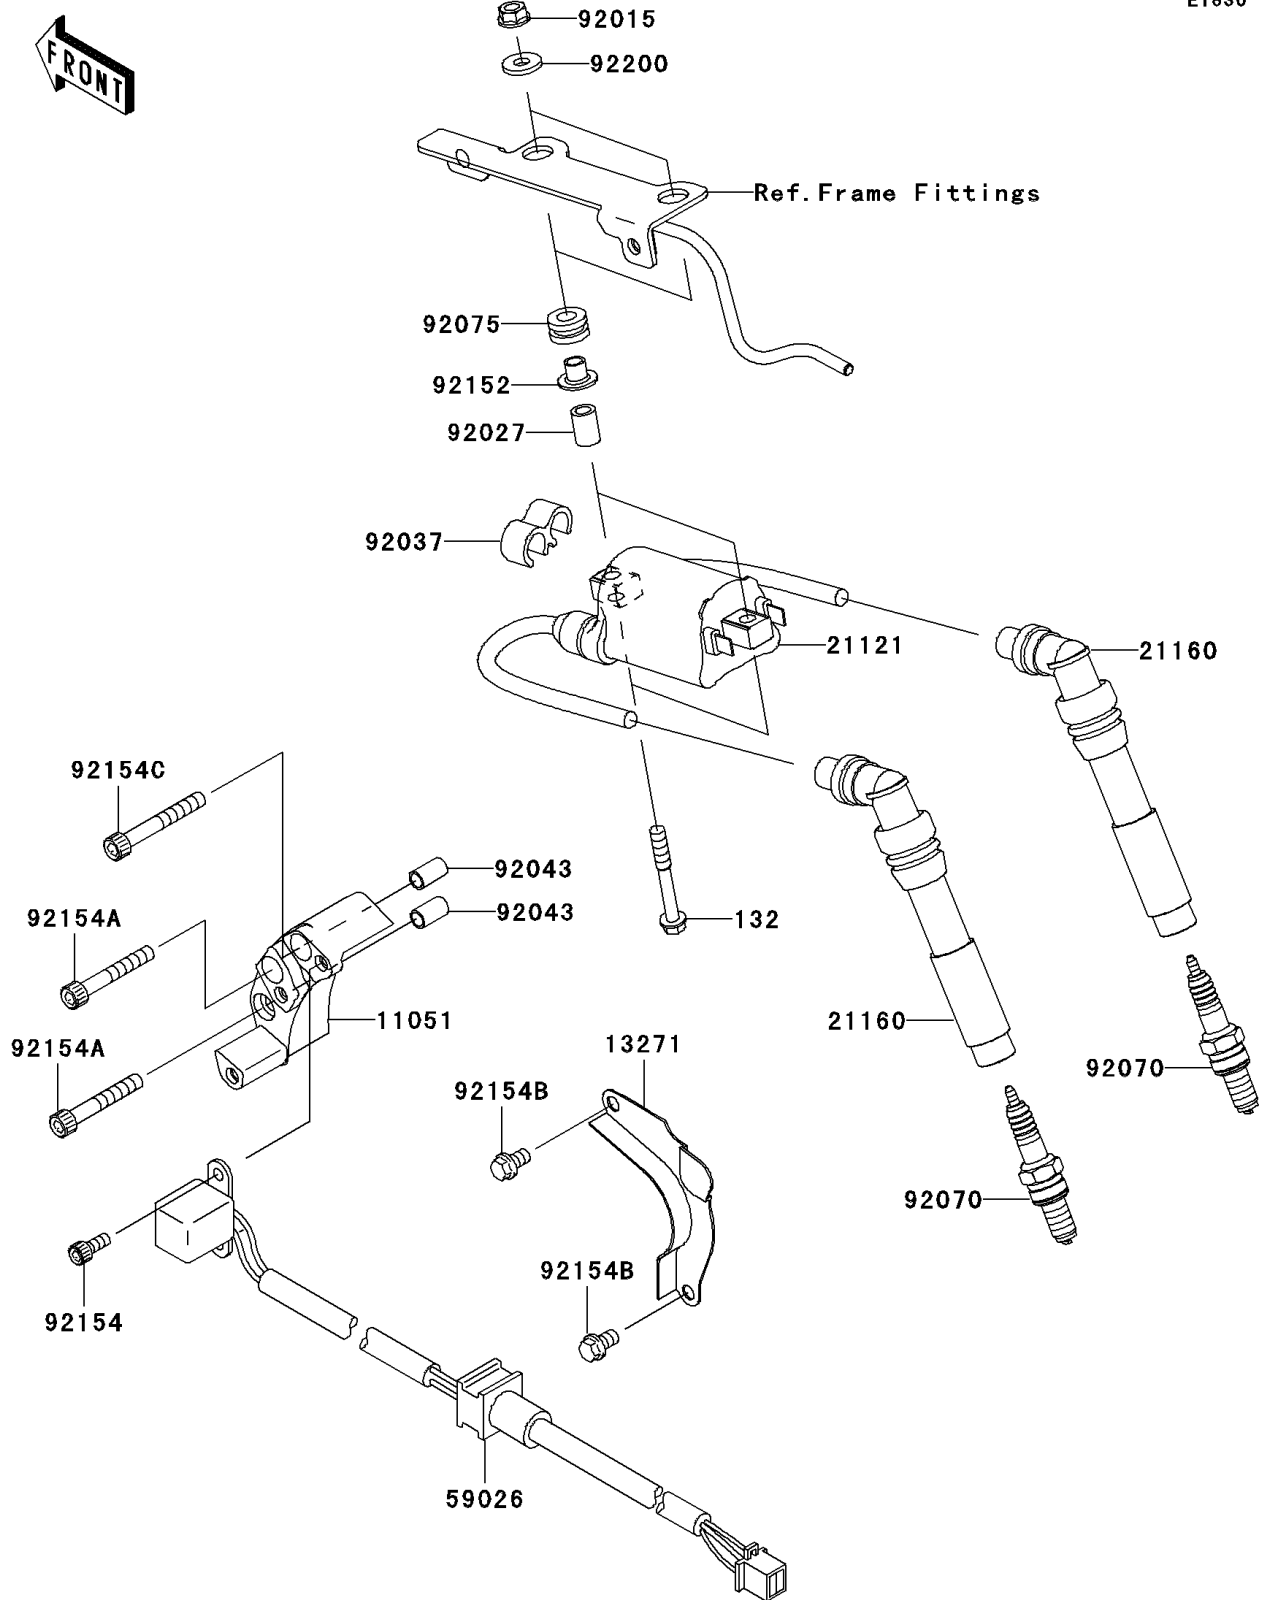

2011 W800 (European) PARTS DIAGRAM

Ignition System

E1830

2011 W800 (European) PARTS LIST

Ignition System

ITEM NAME	PART NUMBER	QUANTITY
BOLT-FLANGED-SMALL,6X45 (Ref # 132)	132BB0645	2
BRACKET,PULSING COIL (Ref # 11051)	11051-1213	1
PLATE (Ref # 13271)	13271-1189	1
COIL-IGNITION (Ref # 21121)	21121-1283	1
CAP-ASSY-PLUG (Ref # 21160)	21160-0016	2
COIL-PULSING (Ref # 59026)	59026-0036	1
NUT,FLANGED,6MM (Ref # 92015)	92015-1367	2
COLLAR,6.3X10X14 (Ref # 92027)	92027-1453	2
CLAMP,CORD (Ref # 92037)	92037-1603	1
PIN,6.2X8X14 (Ref # 92043)	92043-1263	2
PLUG-SPARK,CR8E(NGK) (Ref # 92070)	92070-0019	2
DAMPER (Ref # 92075)	92075-1912	2
COLLAR (Ref # 92152)	92152-0237	2
BOLT,SOCKET,5X12 (Ref # 92154)	92154-0503	2
BOLT,SOCKET,6X40 (Ref # 92154A)	92154-0505	2
BOLT,FLANGED,6X10 (Ref # 92154B)	92154-0507	2
BOLT,SOCKET,6X45 (Ref # 92154C)	92154-0508	1
WASHER,6.5X16X2 (Ref # 92200)	92200-0312	2