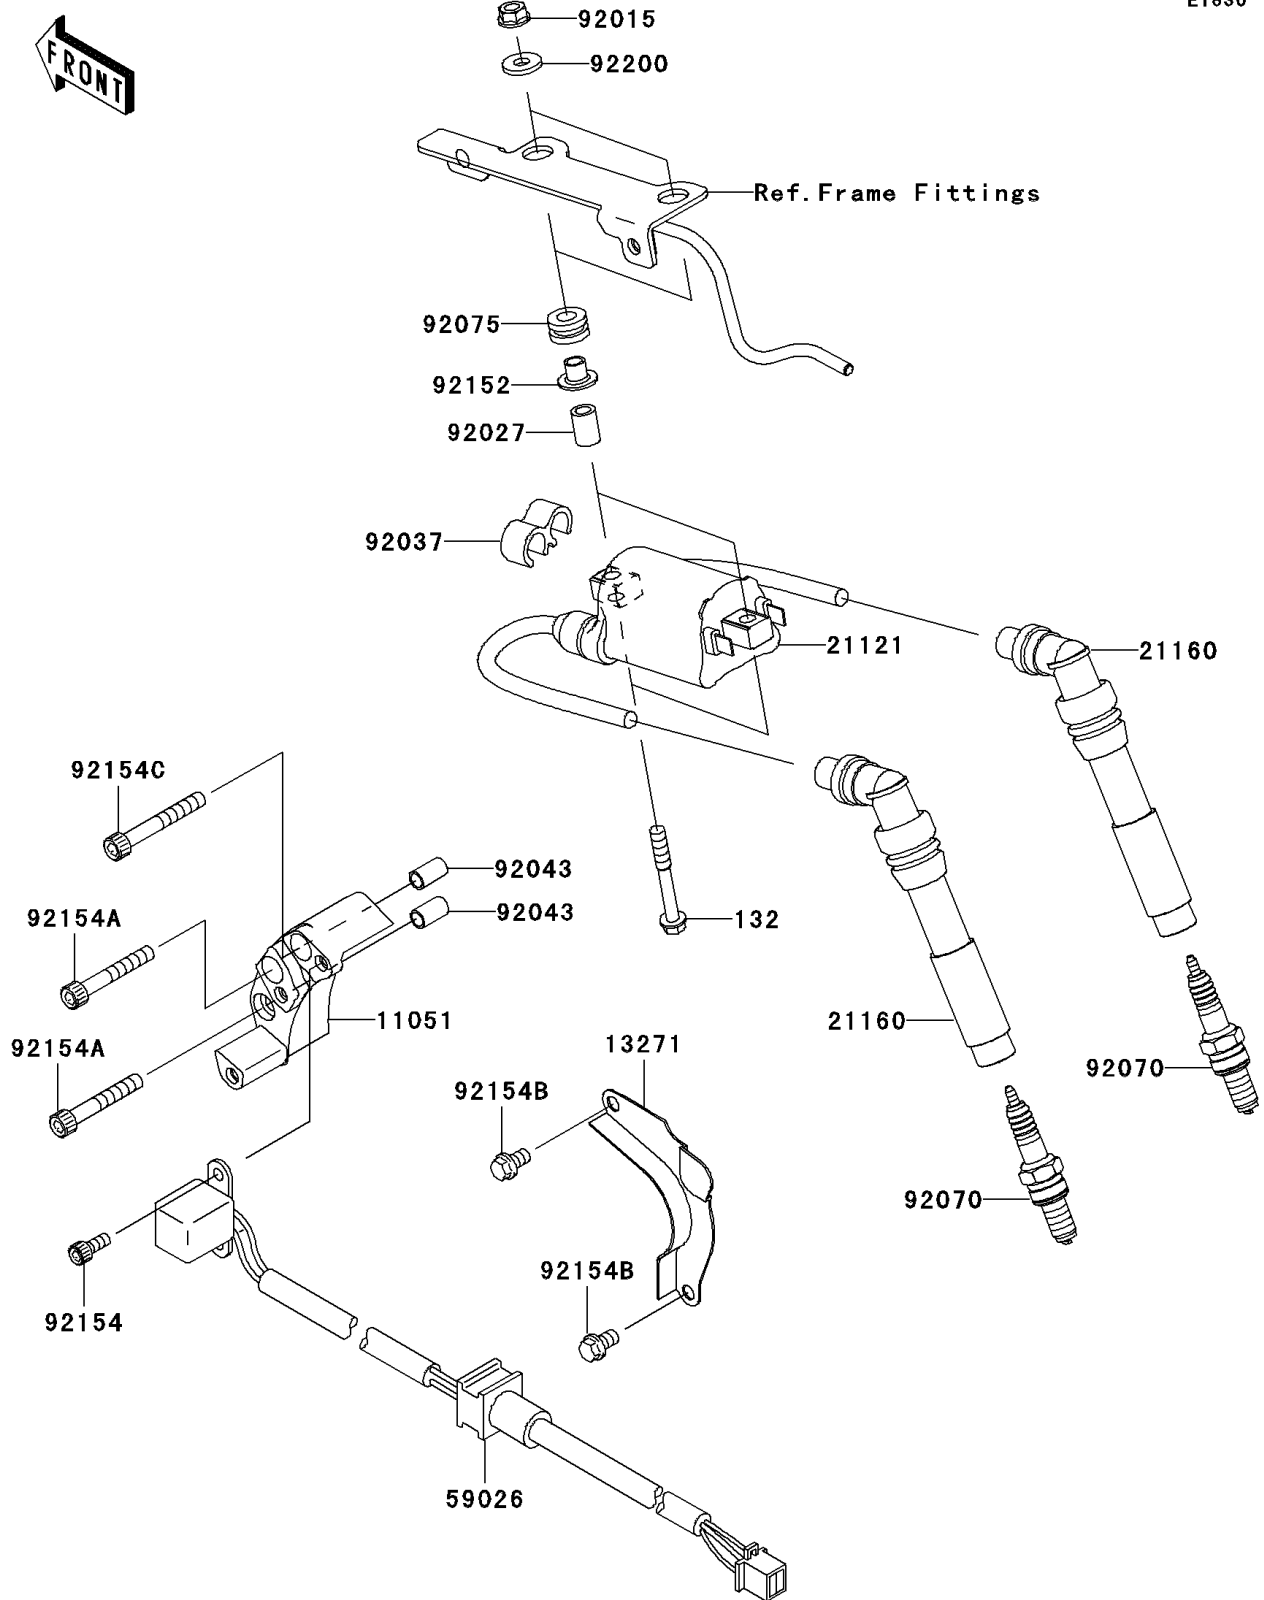

2012 W800 (European) PARTS DIAGRAM

Ignition System

E1830

2012 W800 (European) PARTS LIST

Ignition System

ITEM NAME	PART NUMBER	QUANTITY
BOLT-FLANGED-SMALL,6X45 (Ref # 132)	132BB0645	2
BRACKET,PULSING COIL (Ref # 11051)	11051-1213	1
PLATE (Ref # 13271)	13271-1189	1
COIL-IGNITION (Ref # 21121)	21121-1283	1
CAP-ASSY-PLUG (Ref # 21160)	21160-0016	2
COIL-PULSING (Ref # 59026)	59026-0036	1
NUT,FLANGED,6MM (Ref # 92015)	92015-1367	2
COLLAR,6.3X10X14 (Ref # 92027)	92027-1453	2
CLAMP,CORD (Ref # 92037)	92037-1603	1
PIN,6.2X8X14 (Ref # 92043)	92043-1263	2
PLUG-SPARK,CR8E(NGK) (Ref # 92070)	92070-0019	2
DAMPER (Ref # 92075)	92075-1912	2
COLLAR (Ref # 92152)	92152-0237	2
BOLT,SOCKET,5X12 (Ref # 92154)	92154-0503	2
BOLT,SOCKET,6X40 (Ref # 92154A)	92154-0505	2
BOLT,FLANGED,6X10 (Ref # 92154B)	92154-0507	2
BOLT,SOCKET,6X45 (Ref # 92154C)	92154-0508	1
WASHER,6.5X16X2 (Ref # 92200)	92200-0312	2