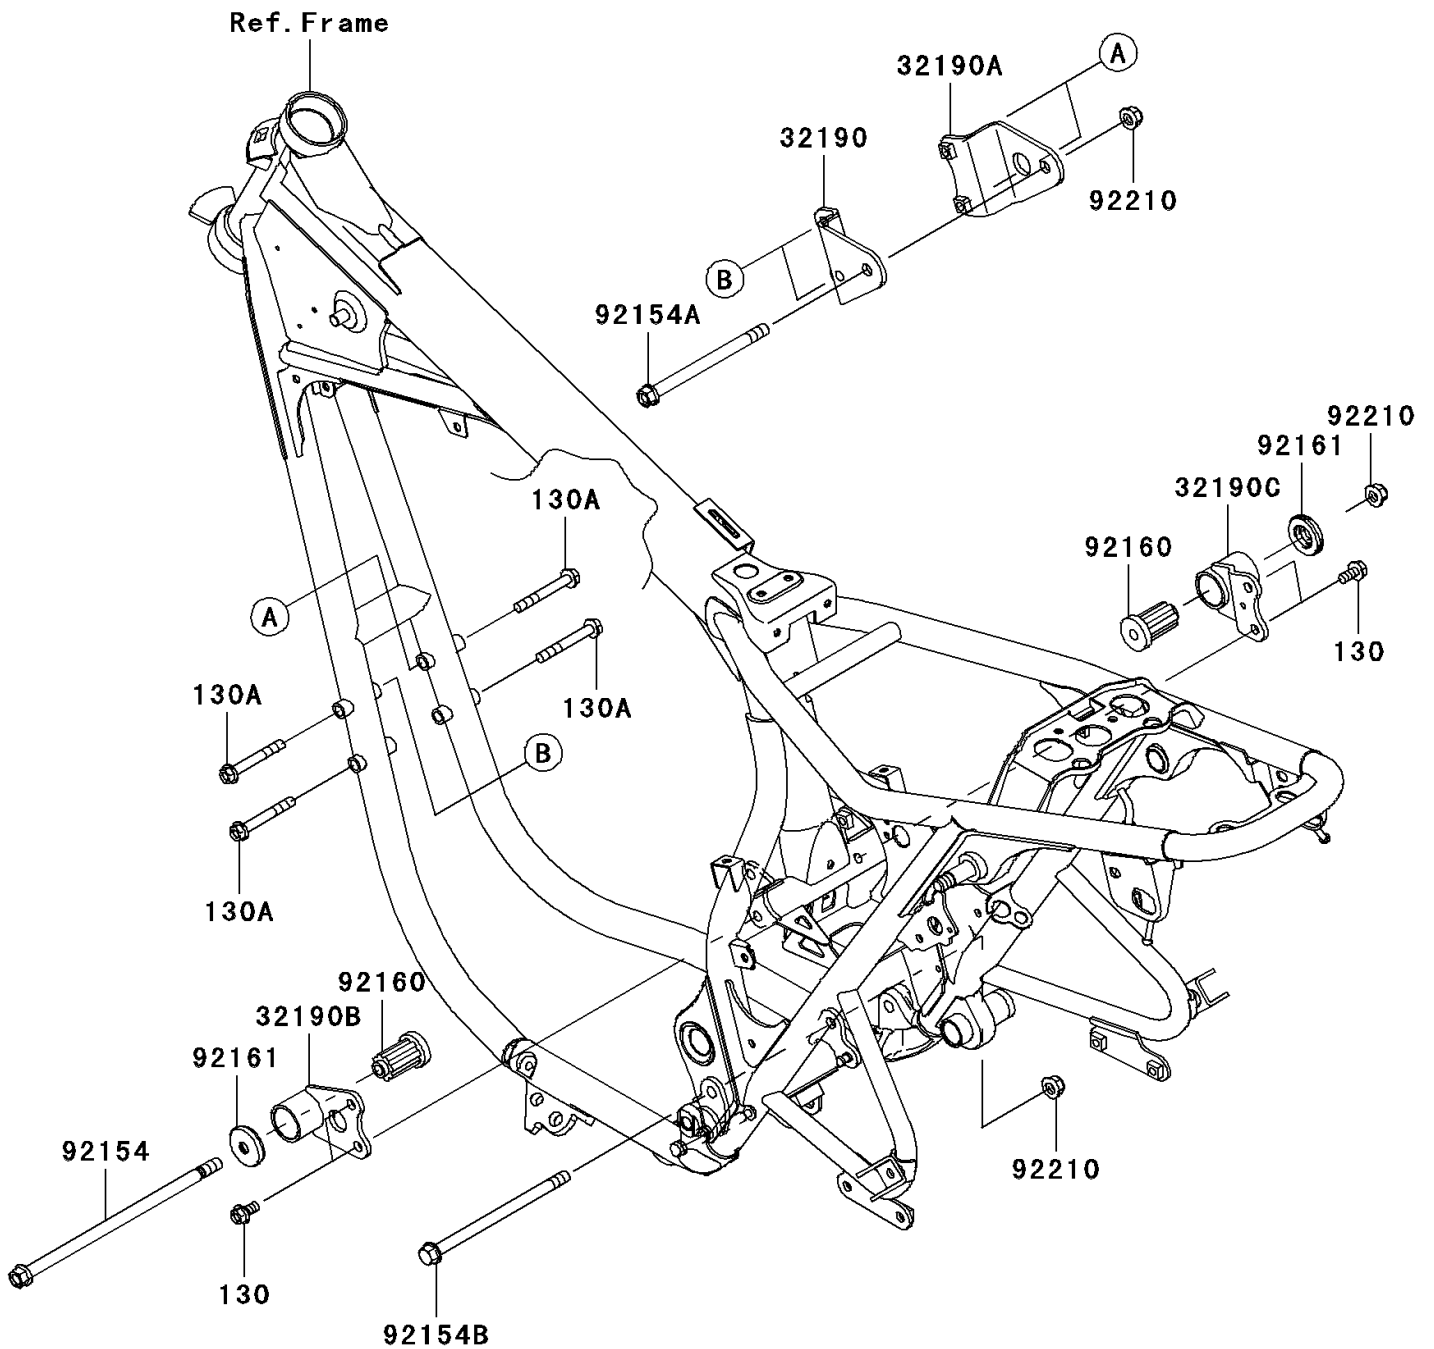

2012 W800 (European) PARTS DIAGRAM

Engine Mount

F2122

2012 W800 (European) PARTS LIST

Engine Mount

ITEM NAME	PART NUMBER	QUANTITY
BOLT-FLANGED,8X16 (Ref # 130)	130BA0816	4
BOLT-FLANGED,8X60 (Ref # 130A)	130CA0860	4
BRACKET-ENGINE,FR,LH (Ref # 32190)	32190-0473	1
BRACKET-ENGINE,FR,RH (Ref # 32190A)	32190-0474	1
BRACKET-ENGINE,RR,UPP,LH (Ref # 32190B)	32190-1173	1
BRACKET-ENGINE,RR,UPP,RH (Ref # 32190C)	32190-1226	1
BOLT,10X230 (Ref # 92154)	92154-0443	1
BOLT,FLANGED,10X135 (Ref # 92154A)	92154-0444	1
BOLT,FLANGED,10X158 (Ref # 92154B)	92154-0514	1
DAMPER,ENGINE MOUNT (Ref # 92160)	92160-1483	2
DAMPER (Ref # 92161)	92161-0598	2
NUT,LOCK,FLANGED,10MM (Ref # 92210)	92210-0276	3