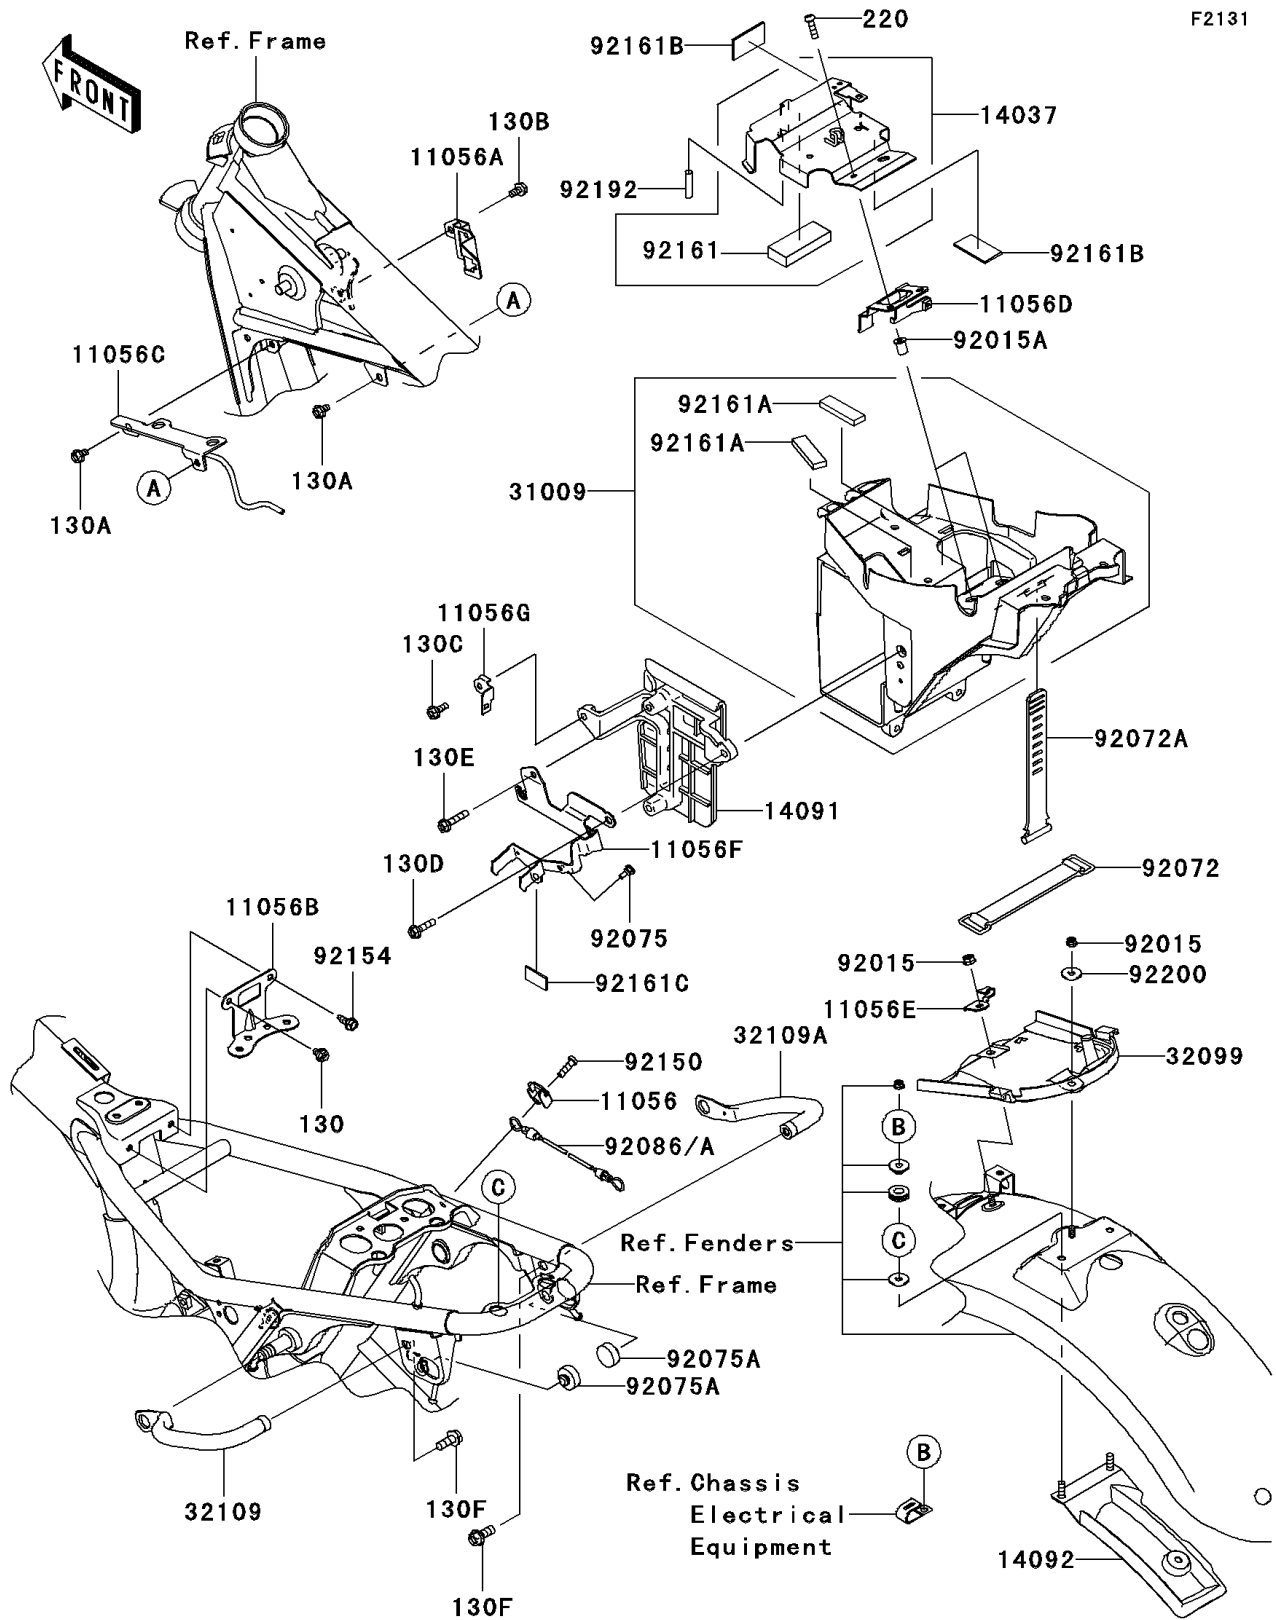

2011 W800 (European) PARTS DIAGRAM

Frame Fittings

F2131

2011 W800 (European) PARTS LIST

Frame Fittings

ITEM NAME	PART NUMBER	QUANTITY
BOLT-FLANGED,6X8 (Ref # 130)	130BA0608	1
BOLT-FLANGED,6X10 (Ref # 130A)	130BA0610	2
BOLT-FLANGED,6X12 (Ref # 130B)	130BA0612	1
BOLT-FLANGED,6X16 (Ref # 130C)	130BA0616	1
BOLT-FLANGED,6X25 (Ref # 130D)	130BA0625	1
BOLT-FLANGED,6X30 (Ref # 130E)	130BA0630	2
BOLT-FLANGED,8X20 (Ref # 130F)	130BA0820	2
SCREW-PAN-CROSS,6X20 (Ref # 220)	220AA0620	2
BRACKET,HELMET HOLDER (Ref # 11056)	11056-0315	1
BRACKET (Ref # 11056A)	11056-0477	1
BRACKET,FUEL TANK (Ref # 11056B)	11056-0478	1
BRACKET,IGNITION COIL (Ref # 11056C)	11056-0479	1
BRACKET,VEHICLE DOWN SENSOR (Ref # 11056D)	11056-0557	1
BRACKET (Ref # 11056E)	11056-1060	1
BRACKET,JUNCTION BOX (Ref # 11056F)	11056-1272	1
BRACKET (Ref # 11056G)	11056-1274	1
SCREEN (Ref # 14037)	14037-0114	1
COVER,BATTERY (Ref # 14091)	14091-0297	1
COVER,RR,HARNESS (Ref # 14092)	14092-0244	1
CASE-COMP-BATTERY (Ref # 31009)	31009-0006	1
CASE,U LOCK (Ref # 32099)	32099-0056	1
GRIP-FRAME,LH (Ref # 32109)	32109-1287	1
GRIP-FRAME,RH (Ref # 32109A)	32109-1288	1
NUT,FLANGED,6MM (Ref # 92015)	92015-1367	2
NUT (Ref # 92015A)	92015-1700	2
BAND (Ref # 92072)	92072-0050	1
BAND,TOOL (Ref # 92072A)	92072-0149	1
DAMPER (Ref # 92075)	92075-1808	1
DAMPER (Ref # 92075A)	92075-281	2

2011 W800 (European) PARTS LIST

Frame Fittings

ITEM NAME	PART NUMBER	QUANTITY
WIRE,L=150 (Ref # 92086)	92086-1075	1
BOLT,6X20 (Ref # 92150)	92150-1072	1
BOLT,FLANGED,6X16 (Ref # 92154)	92154-0551	1
DAMPER (Ref # 92161)	92161-0903	1
DAMPER,15X50X6 (Ref # 92161A)	92161-0905	2
DAMPER,45X25X2 (Ref # 92161B)	92161-1381	2
DAMPER,15X30X2 (Ref # 92161C)	92161-1394	1
TUBE,7X8X50 (Ref # 92192)	92192-1005	1
WASHER,6.5X20X1.6 (Ref # 92200)	92200-0283	1