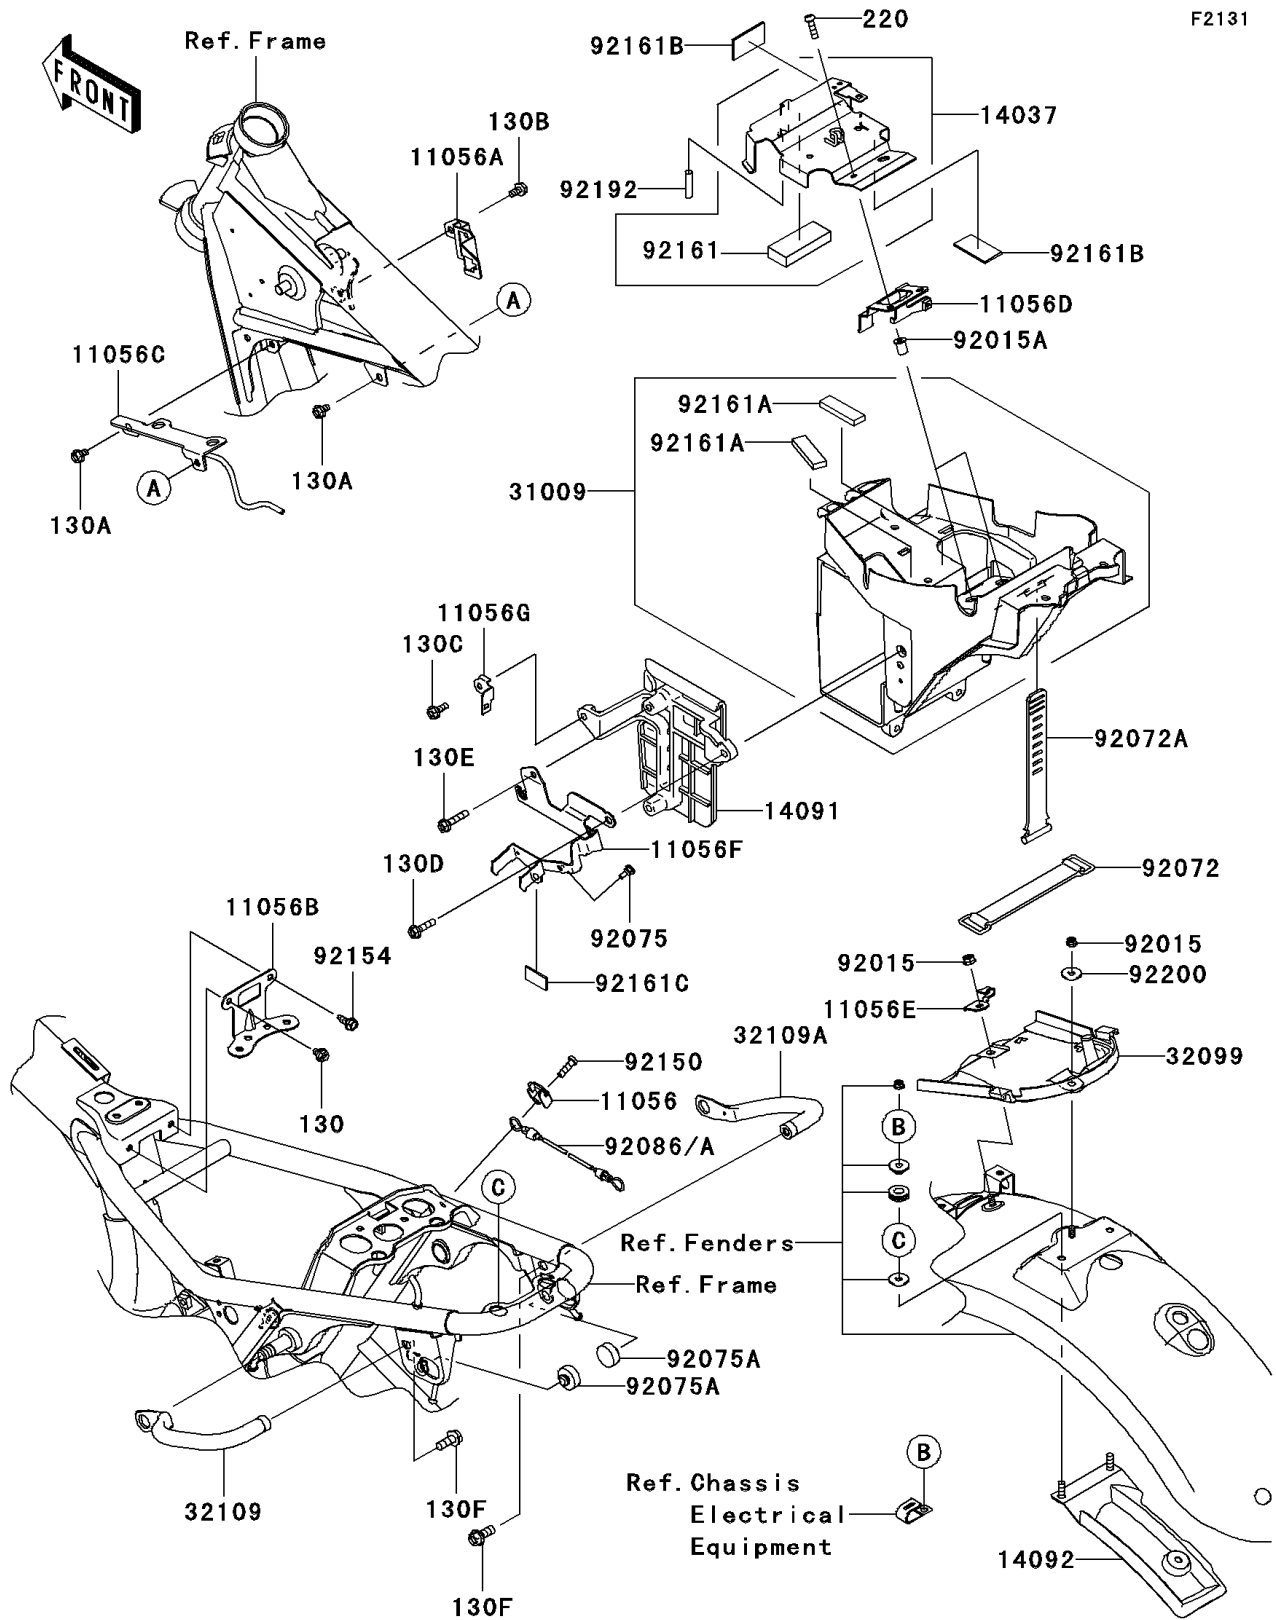

2012 W800 (European) PARTS DIAGRAM

Frame Fittings

F2131

2012 W800 (European) PARTS LIST

Frame Fittings

ITEM NAME	PART NUMBER	QUANTITY
BOLT-FLANGED,6X8 (Ref # 130)	130BA0608	1
BOLT-FLANGED,6X10 (Ref # 130A)	130BA0610	2
BOLT-FLANGED,6X12 (Ref # 130B)	130BA0612	1
BOLT-FLANGED,6X16 (Ref # 130C)	130BA0616	1
BOLT-FLANGED,6X25 (Ref # 130D)	130BA0625	1
BOLT-FLANGED,6X30 (Ref # 130E)	130BA0630	2
BOLT-FLANGED,8X20 (Ref # 130F)	130BA0820	2
SCREW-PAN-CROSS,6X20 (Ref # 220)	220AA0620	2
BRACKET,HELMET HOLDER (Ref # 11056)	11056-0315	1
BRACKET (Ref # 11056A)	11056-0477	1
BRACKET,FUEL TANK (Ref # 11056B)	11056-0478	1
BRACKET,IGNITION COIL (Ref # 11056C)	11056-0479	1
BRACKET,VEHICLE DOWN SENSOR (Ref # 11056D)	11056-0557	1
BRACKET (Ref # 11056E)	11056-1060	1
BRACKET,JUNCTION BOX (Ref # 11056F)	11056-1272	1
BRACKET (Ref # 11056G)	11056-1274	1
SCREEN (Ref # 14037)	14037-0114	1
COVER,BATTERY (Ref # 14091)	14091-0297	1
COVER,RR,HARNESS (Ref # 14092)	14092-0244	1
CASE-COMP-BATTERY (Ref # 31009)	31009-0006	1
CASE,U LOCK (Ref # 32099)	32099-0056	1
GRIP-FRAME,LH (Ref # 32109)	32109-1287	1
GRIP-FRAME,RH (Ref # 32109A)	32109-1288	1
NUT,FLANGED,6MM (Ref # 92015)	92015-1367	2
NUT (Ref # 92015A)	92015-1700	2
BAND (Ref # 92072)	92072-0050	1
BAND,TOOL (Ref # 92072A)	92072-0149	1
DAMPER (Ref # 92075)	92075-1808	1
DAMPER (Ref # 92075A)	92075-281	2

2012 W800 (European) PARTS LIST

Frame Fittings

ITEM NAME	PART NUMBER	QUANTITY
WIRE,HELMET LOCK (Ref # 92086A)	92086-0552	1
BOLT,6X20 (Ref # 92150)	92150-1072	1
BOLT,FLANGED,6X16 (Ref # 92154)	92154-0551	1
DAMPER (Ref # 92161)	92161-0903	1
DAMPER,15X50X6 (Ref # 92161A)	92161-0905	2
DAMPER,45X25X2 (Ref # 92161B)	92161-1381	2
DAMPER,15X30X2 (Ref # 92161C)	92161-1394	1
TUBE,7X8X50 (Ref # 92192)	92192-1005	1
WASHER,6.5X20X1.6 (Ref # 92200)	92200-0283	1