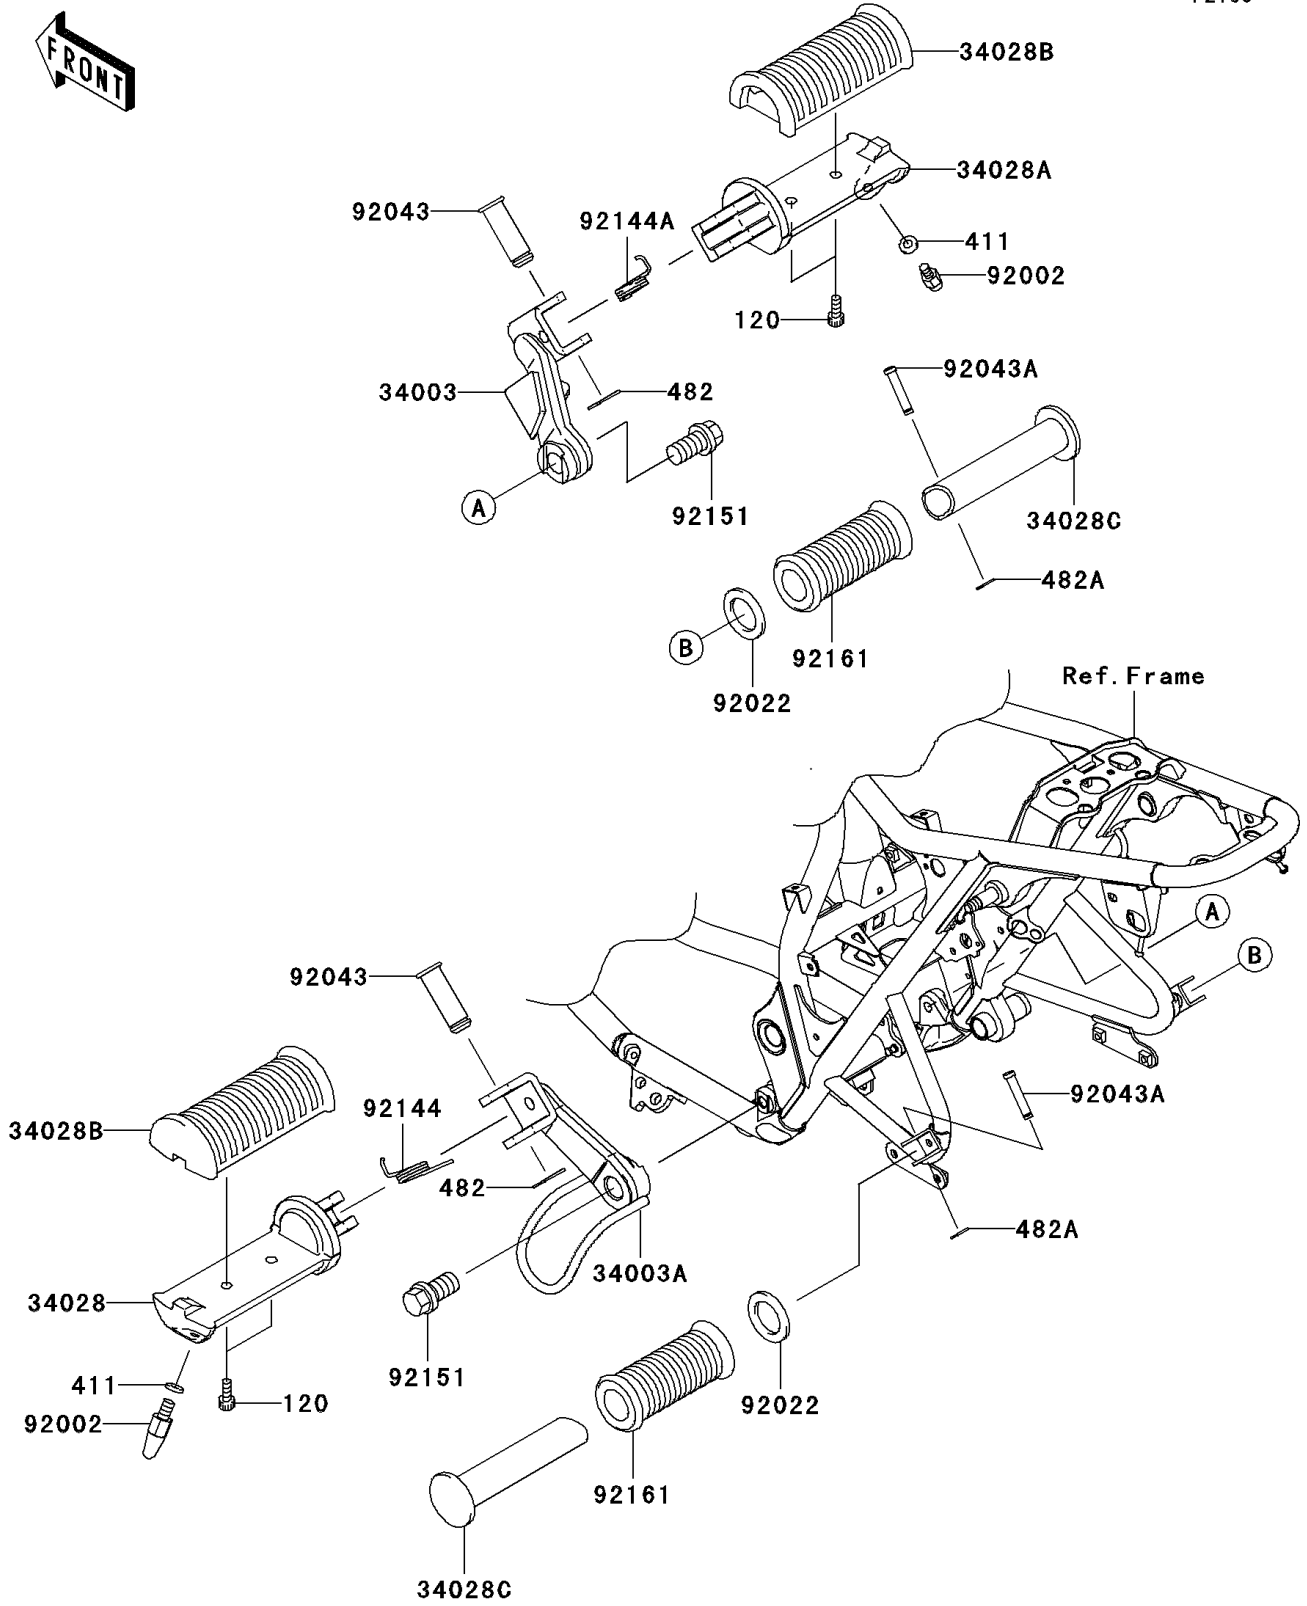

2011 W800 (European) PARTS DIAGRAM

Footrests

F2160

2011 W800 (European) PARTS LIST

Footrests

ITEM NAME	PART NUMBER	QUANTITY
BOLT-SOCKET,5X12 (Ref # 120)	120CB0512	4
WASHER-PLAIN,6.5X13X1 (Ref # 411)	411AB0600	2
CIRCLIP-TYPE-E,10MM (Ref # 482)	482EA0100	2
CIRCLIP-TYPE-E (Ref # 482A)	482EA5000	2
HOLDER-STEP,FR,RH (Ref # 34003)	34003-0125	1
HOLDER-STEP,FR,LH (Ref # 34003A)	34003-0126	1
STEP,FR,LH (Ref # 34028)	34028-1358	1
STEP,FR,RH (Ref # 34028A)	34028-1359	1
STEP,RUBBER (Ref # 34028B)	34028-1372	2
STEP,RR (Ref # 34028C)	34028-1373	2
BOLT,BANK SENSOR (Ref # 92002)	92002-1742	2
WASHER,20X30X2.3 (Ref # 92022)	92022-1568	2
PIN,12X37 (Ref # 92043)	92043-0150	2
PIN,6X30 (Ref # 92043A)	92043-1607	2
SPRING,STEP RETURN (Ref # 92144)	92144-1567	1
SPRING,STEP RETURN (Ref # 92144A)	92144-1568	1
BOLT,FLANGED,12X30 (Ref # 92151)	92151-1942	2
DAMPER,RR STEP (Ref # 92161)	92161-0902	2