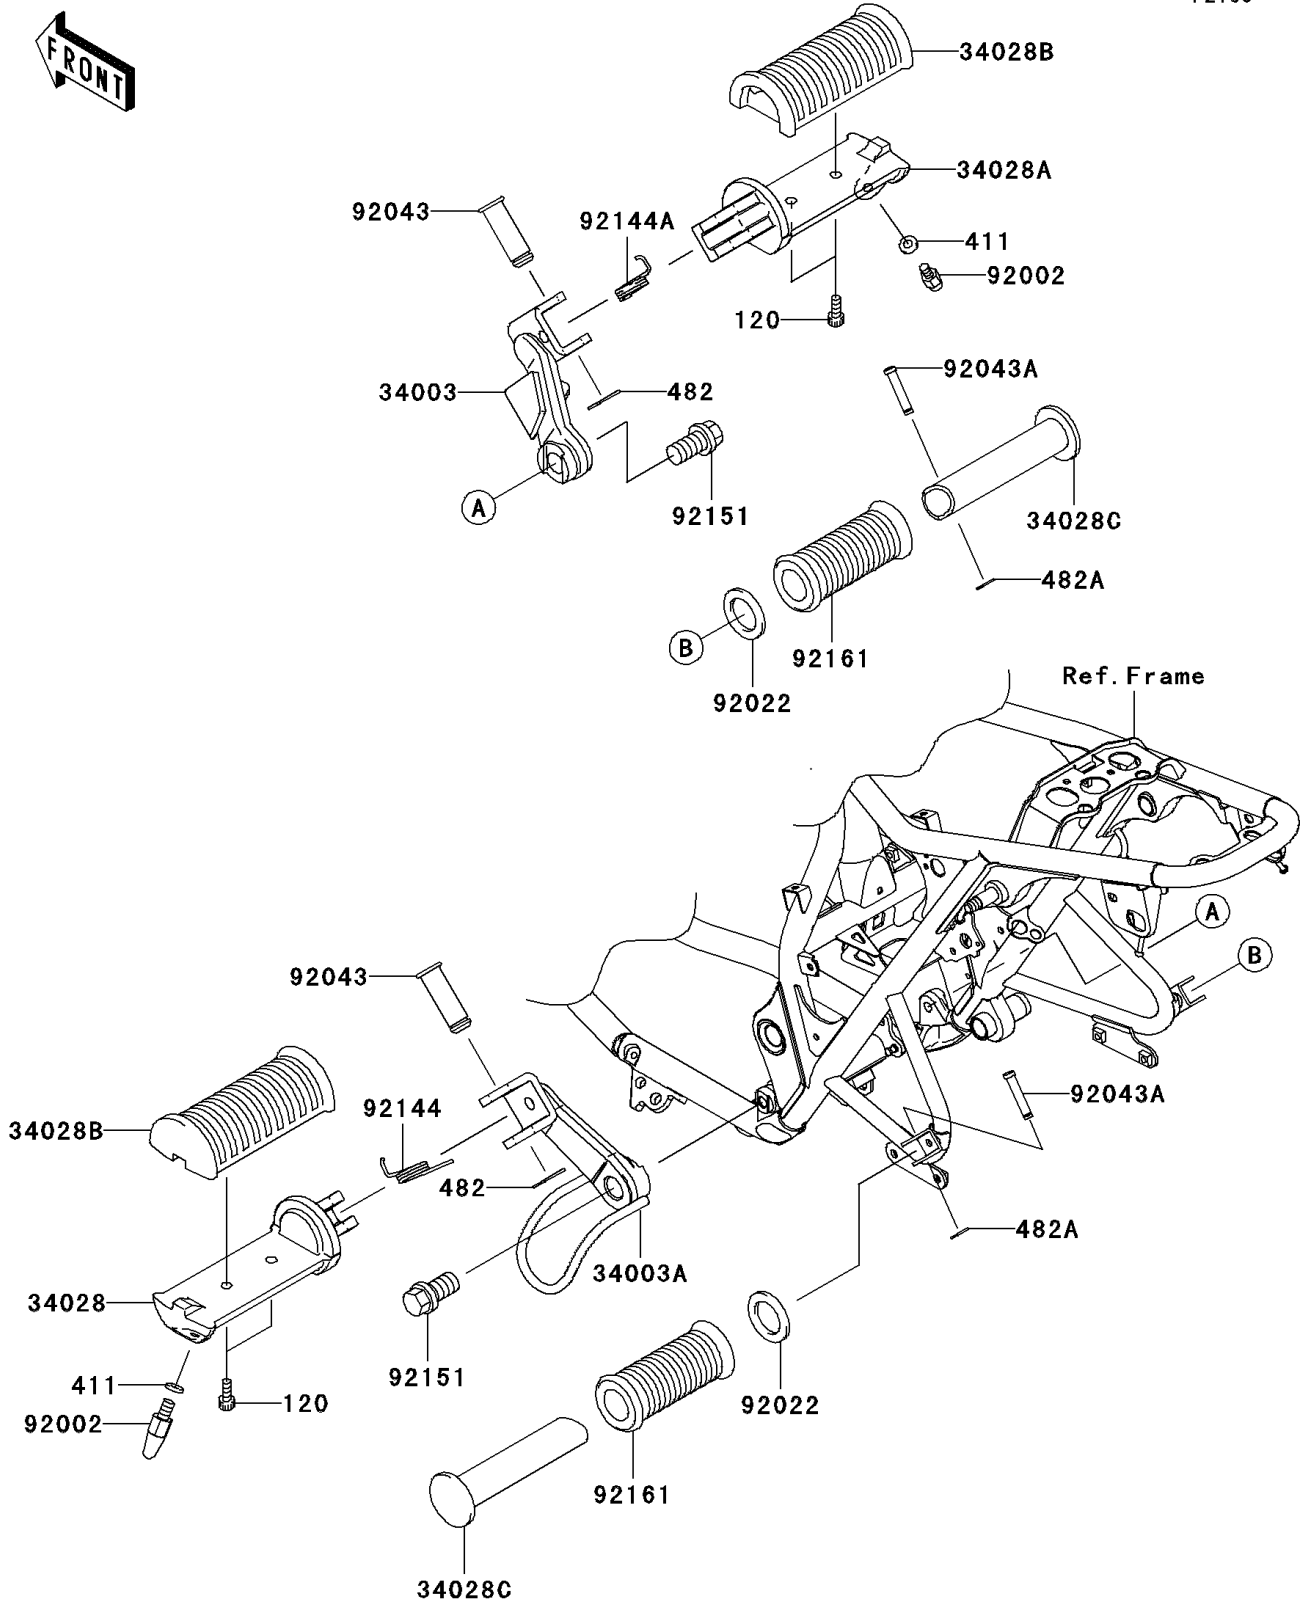

2012 W800 (European) PARTS DIAGRAM

Footrests

F2160

2012 W800 (European) PARTS LIST

Footrests

ITEM NAME	PART NUMBER	QUANTITY
BOLT-SOCKET,5X12 (Ref # 120)	120CB0512	4
WASHER-PLAIN,6.5X13X1 (Ref # 411)	411AB0600	2
CIRCLIP-TYPE-E,10MM (Ref # 482)	482EA0100	2
CIRCLIP-TYPE-E (Ref # 482A)	482EA5000	2
HOLDER-STEP,FR,RH (Ref # 34003)	34003-0125	1
HOLDER-STEP,FR,LH (Ref # 34003A)	34003-0126	1
STEP,FR,LH (Ref # 34028)	34028-1358	1
STEP,FR,RH (Ref # 34028A)	34028-1359	1
STEP,RUBBER (Ref # 34028B)	34028-1372	2
STEP,RR (Ref # 34028C)	34028-1373	2
BOLT,BANK SENSOR (Ref # 92002)	92002-1742	2
WASHER,20X30X2.3 (Ref # 92022)	92022-1568	2
PIN,12X37 (Ref # 92043)	92043-0150	2
PIN,6X30 (Ref # 92043A)	92043-1607	2
SPRING,STEP RETURN (Ref # 92144)	92144-1567	1
SPRING,STEP RETURN (Ref # 92144A)	92144-1568	1
BOLT,FLANGED,12X30 (Ref # 92151)	92151-1942	2
DAMPER,RR STEP (Ref # 92161)	92161-0902	2