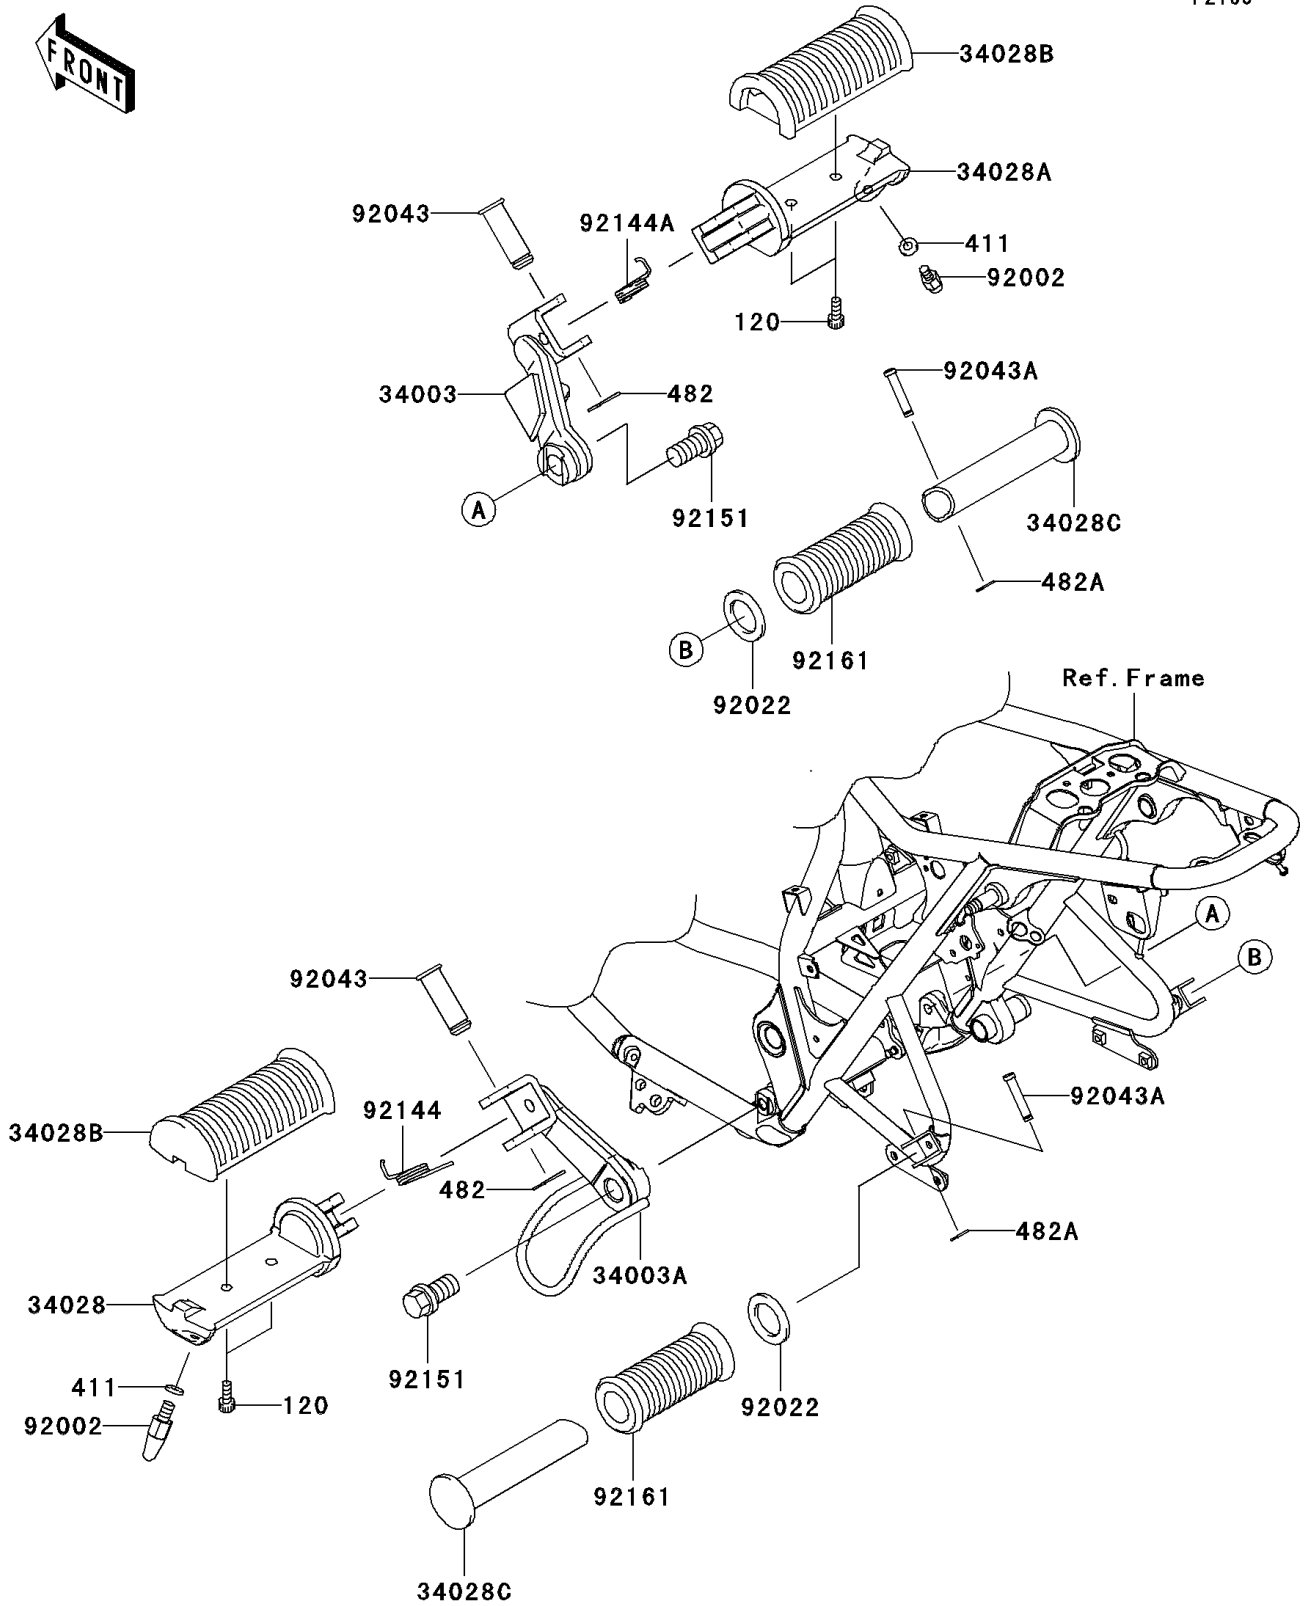

2012 W800 (European) PARTS DIAGRAM

Footrests

F2160

2012 W800 (European) PARTS LIST

Footrests

ITEM NAME	PART NUMBER	QUANTITY
BOLT-SOCKET,5X12 (Ref # 120)	120CB0512	4
WASHER-PLAIN,6.5X13X1 (Ref # 411)	411AB0600	2
CIRCLIP-TYPE-E,10MM (Ref # 482)	482EA0100	2
CIRCLIP-TYPE-E (Ref # 482A)	482EA5000	2
HOLDER-STEP,FR,RH (Ref # 34003)	34003-0125	1
HOLDER-STEP,FR,LH (Ref # 34003A)	34003-0126	1
STEP,FR,LH (Ref # 34028)	34028-1358	1
STEP,FR,RH (Ref # 34028A)	34028-1359	1
STEP,RUBBER (Ref # 34028B)	34028-1372	2
STEP,RR (Ref # 34028C)	34028-1373	2
BOLT,BANK SENSOR (Ref # 92002)	92002-1742	2
WASHER,20X30X2.3 (Ref # 92022)	92022-1568	2
PIN,12X37 (Ref # 92043)	92043-0150	2
PIN,6X30 (Ref # 92043A)	92043-1607	2
SPRING,STEP RETURN (Ref # 92144)	92144-1567	1
SPRING,STEP RETURN (Ref # 92144A)	92144-1568	1
BOLT,FLANGED,12X30 (Ref # 92151)	92151-1942	2
DAMPER,RR STEP (Ref # 92161)	92161-0902	2