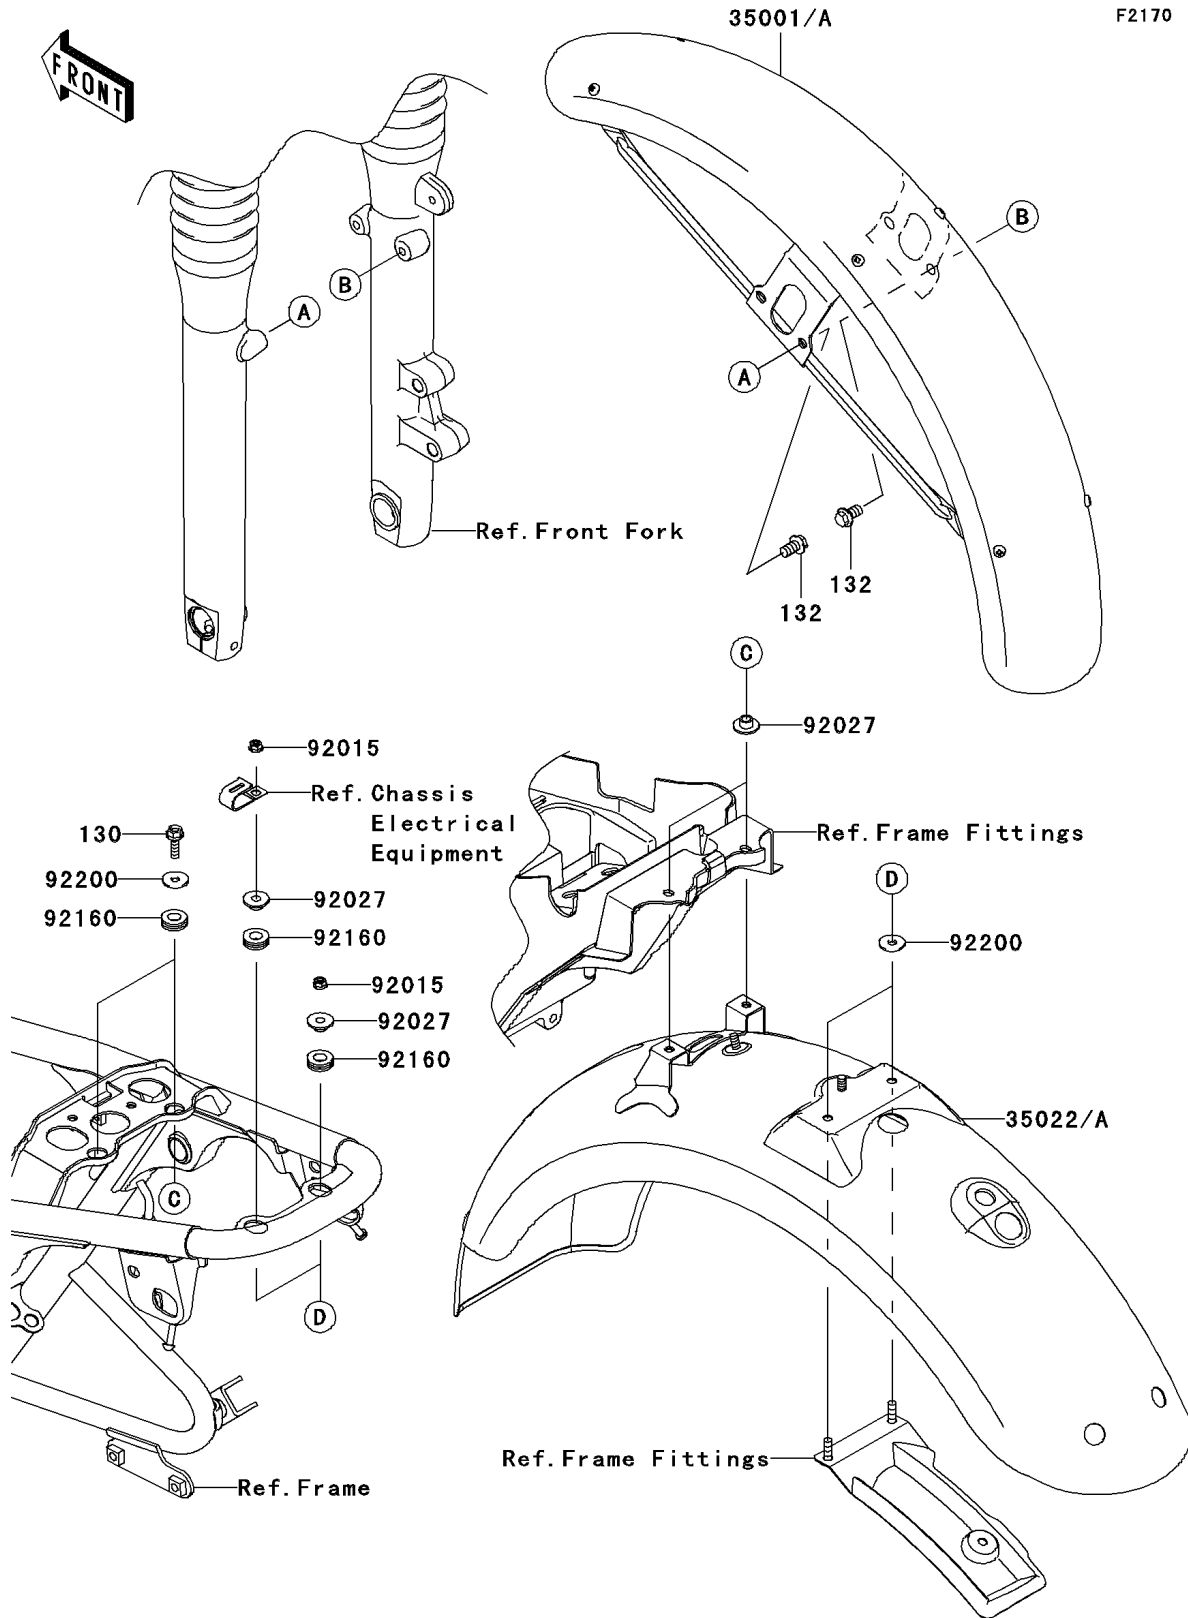

2011 W800 (European) PARTS DIAGRAM

Fenders

2011 W800 (European) PARTS LIST

Fenders

ITEM NAME	PART NUMBER	QUANTITY
BOLT-FLANGED,6X20 (Ref # 130)	130BA0620	2
BOLT-FLANGED-SMALL,8X14 (Ref # 132)	132BA0814	4
FENDER-ASSY-FRONT (Ref # 35001)	35001-0025	1
FENDER-COMP-REAR (Ref # 35022)	35022-0076	1
NUT,FLANGED,6MM (Ref # 92015)	92015-1367	2
COLLAR,L=7.4 (Ref # 92027)	92027-1848	4
DAMPER (Ref # 92160)	92160-1278	4
WASHER,6.5X20X1.6 (Ref # 92200)	92200-0283	4