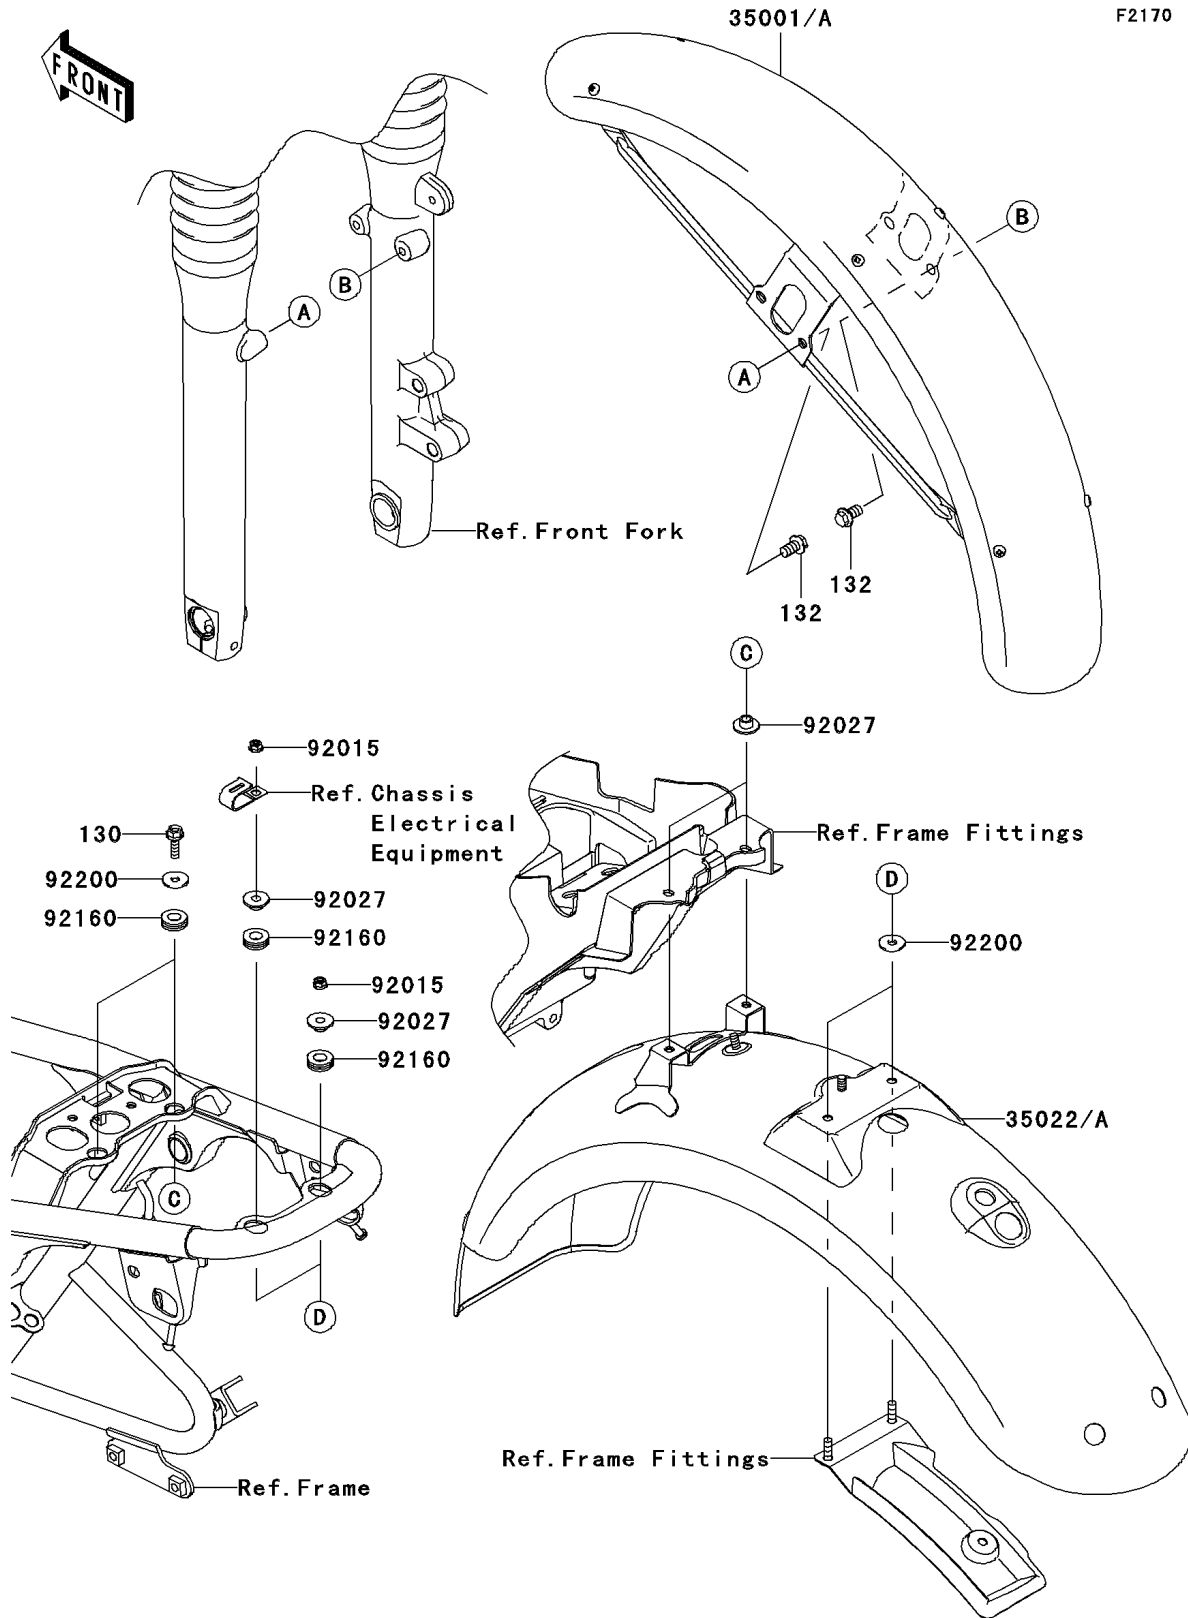

# 2012 W800 (European) PARTS DIAGRAM

Fenders

### Fenders

ITEM NAME	PART NUMBER	QUANTITY
BOLT-FLANGED,6X20 (Ref # 130)	130BA0620	2
BOLT-FLANGED-SMALL,8X14 (Ref # 132)	132BA0814	4
FENDER-ASSY-FRONT (Ref # 35001A)	35001-0028	1
FENDER-COMP-REAR,EBONY (Ref # 35022A)	35022-0078-H8	1
NUT,FLANGED,6MM (Ref # 92015)	92015-1367	2
COLLAR,L=7.4 (Ref # 92027)	92027-1848	4
DAMPER (Ref # 92160)	92160-1278	4
WASHER,6.5X20X1.6 (Ref # 92200)	92200-0283	4