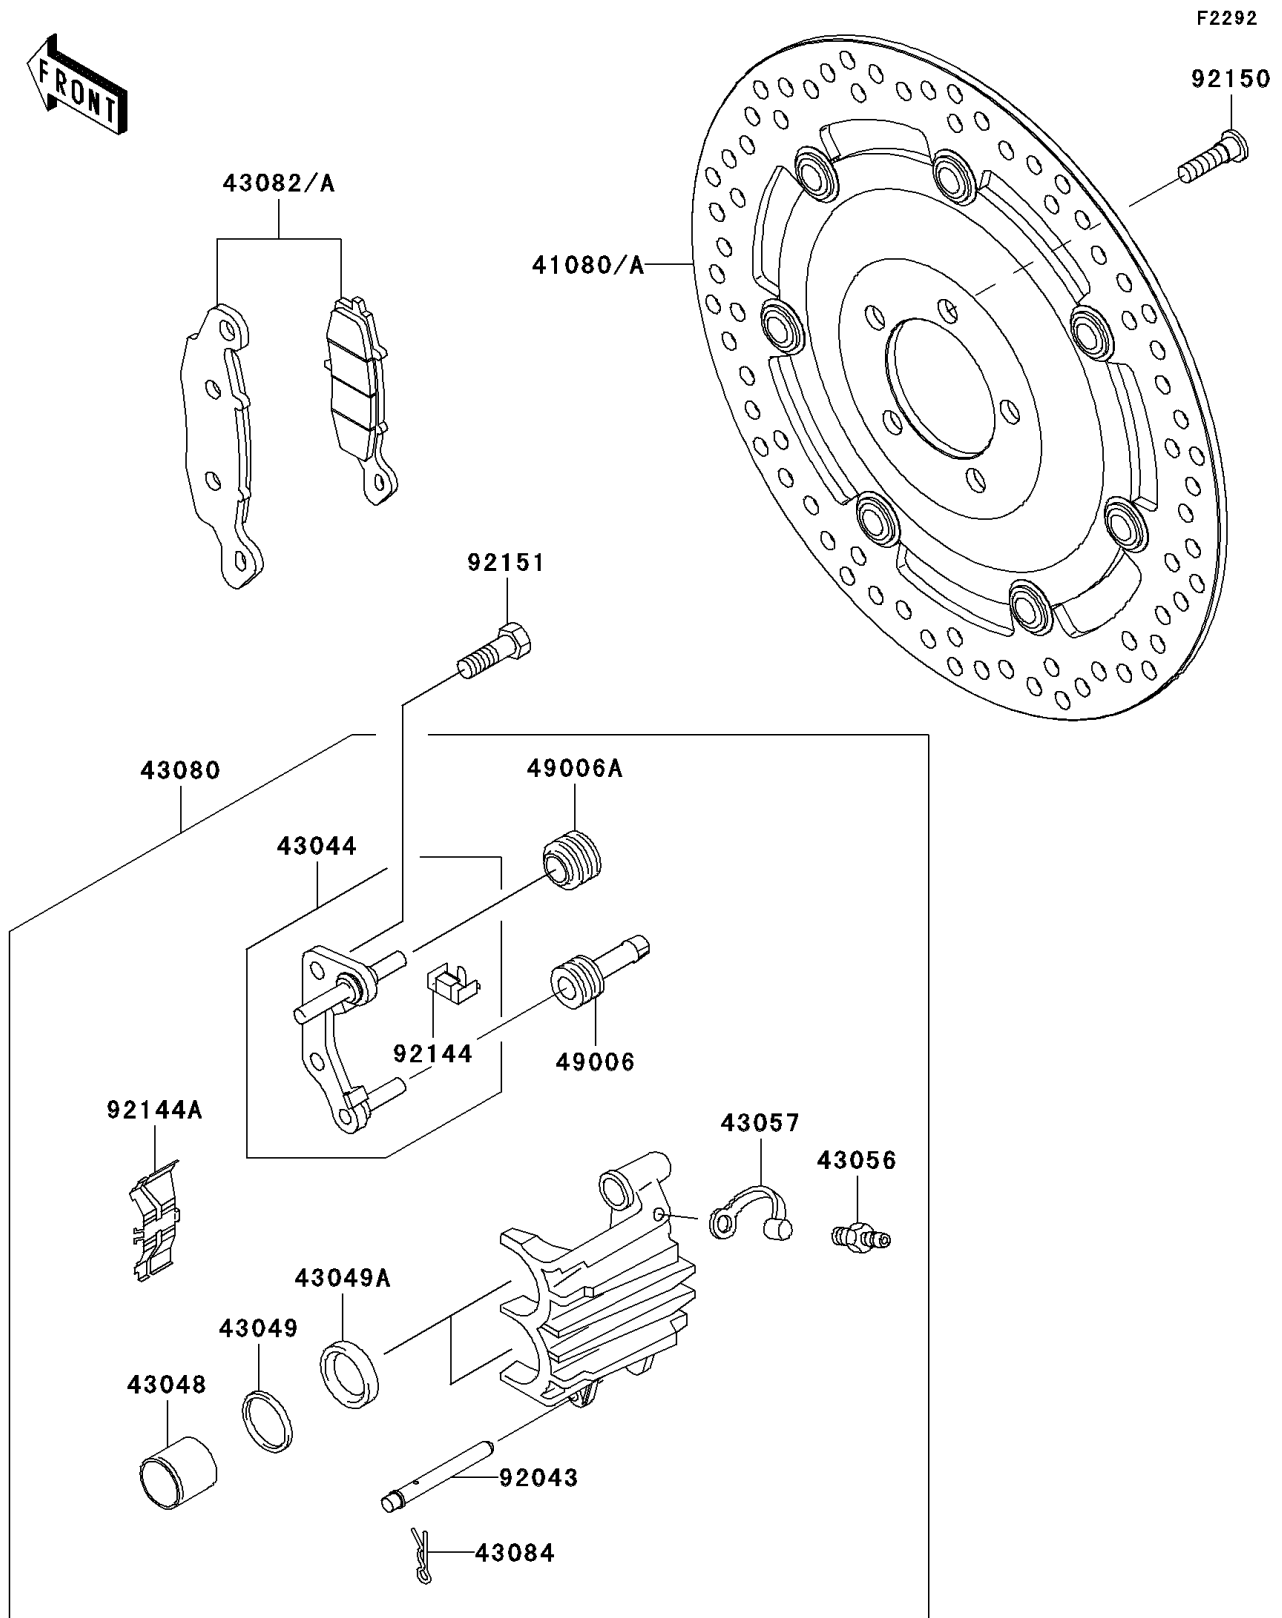

2011 W800 (European) PARTS DIAGRAM

Front Brake

2011 W800 (European) PARTS LIST

Front Brake

ITEM NAME	PART NUMBER	QUANTITY
DISC,FR,HOUSING SIL+DISC BLK (Ref # 41080)	41080-0014-33J	1
HOLDER-COMP-CALIPER (Ref # 43044)	43044-1116	1
PISTON-CALIPER (Ref # 43048)	43048-1073	2
PACKING (Ref # 43049)	43049-1068	2
PACKING,PISTON SEAL (Ref # 43049A)	43049-1092	2
BREATHER-BRAKE (Ref # 43056)	43056-0007	1
CAP-BREATHER (Ref # 43057)	43057-003	1
CALIPER-SUB-ASSY,FR,RH,BLACK (Ref # 43080)	43080-5028-DJ	1
PAD-ASSY-BRAKE (Ref # 43082)	43082-0110	1
CLAMP,PAD (Ref # 43084)	43084-003	1
BOOT,CALIPER (Ref # 49006)	49006-1054	1
BOOT,CALIPER (Ref # 49006A)	49006-1095	1
PIN,PAD (Ref # 92043)	92043-1489	1
SPRING,STOPPER (Ref # 92144)	92144-1831	1
SPRING,PAD,RH (Ref # 92144A)	92144-1844	1
BOLT,SOCKET,8X20 (Ref # 92150)	92150-1760	5
BOLT,FLANGED,10X38 (Ref # 92151)	92151-1288	2