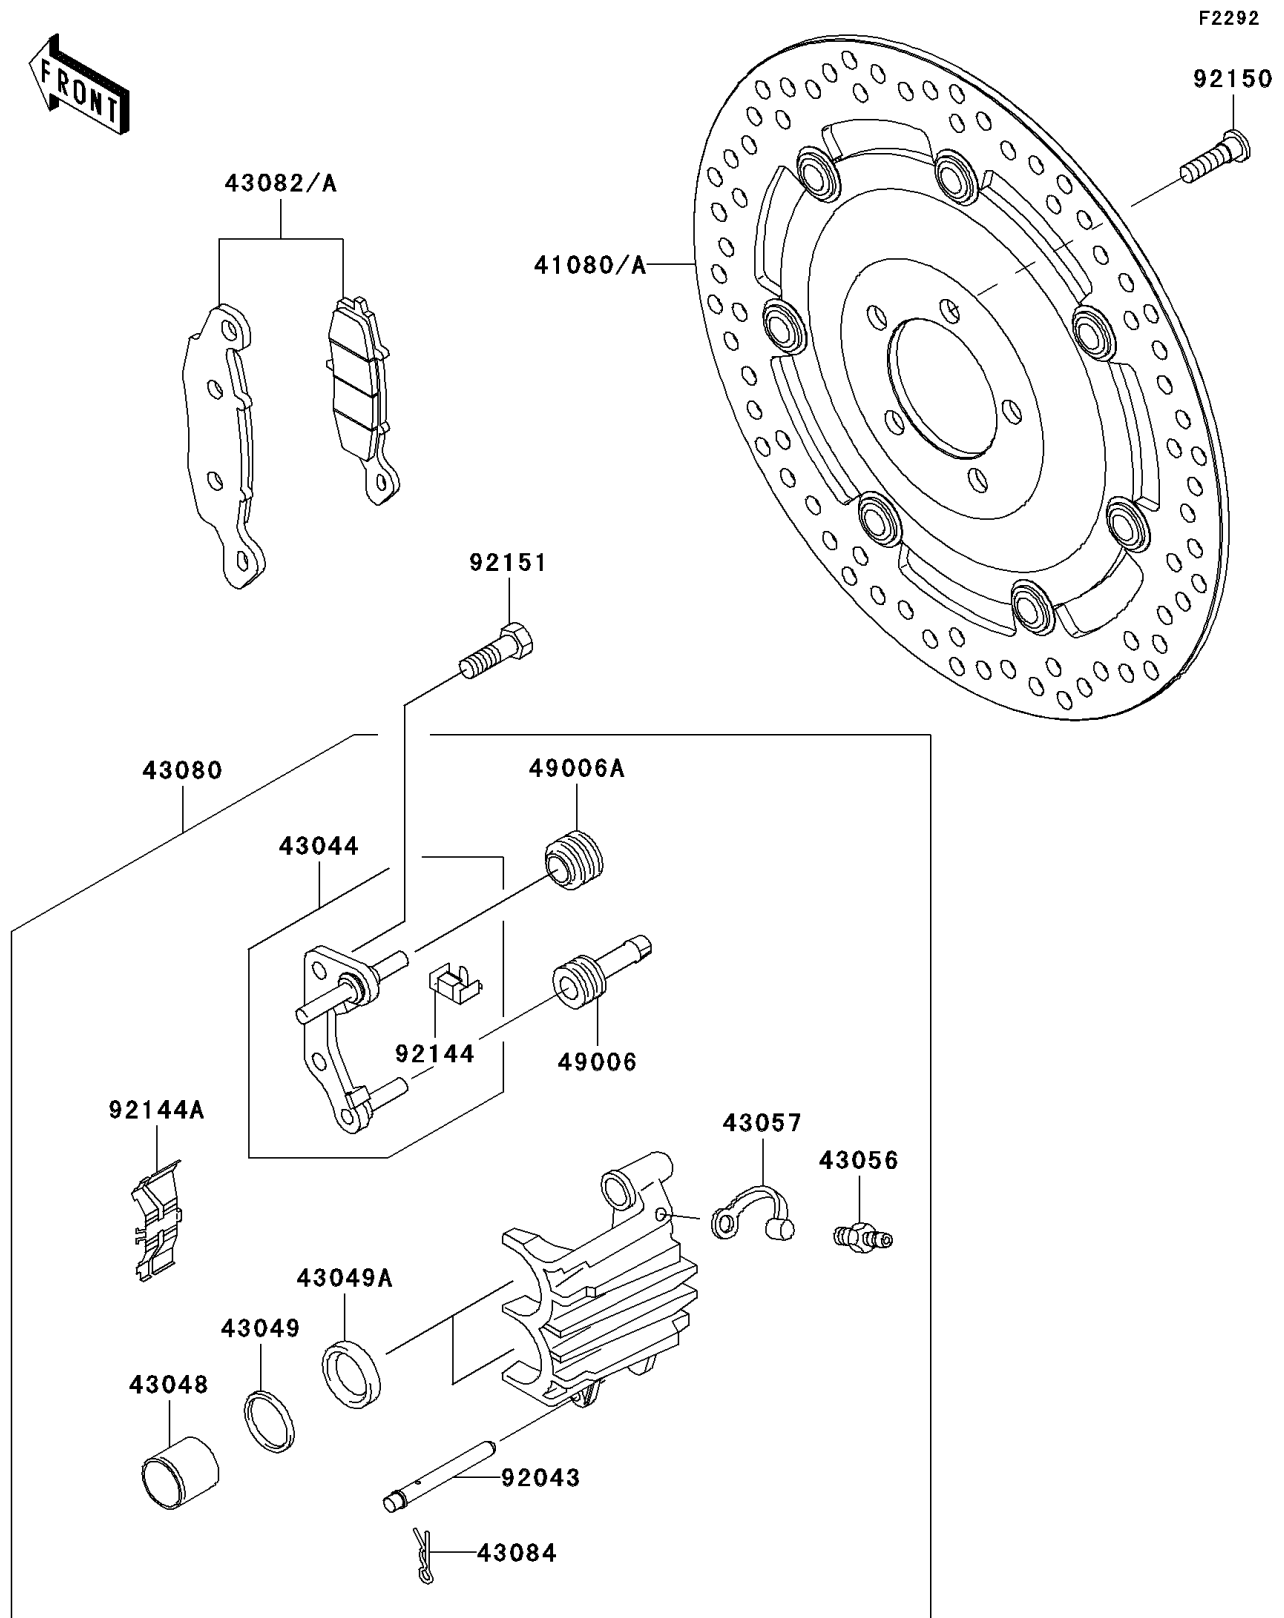

2012 W800 (European) PARTS DIAGRAM

Front Brake

2012 W800 (European) PARTS LIST

Front Brake

ITEM NAME	PART NUMBER	QUANTITY
DISC,FR,HOUSING BLK+DISC SIL (Ref # 41080A)	41080-0014-5C	1
HOLDER-COMP-CALIPER (Ref # 43044)	43044-1116	1
PISTON-CALIPER (Ref # 43048)	43048-1073	2
PACKING (Ref # 43049)	43049-1068	2
PACKING,PISTON SEAL (Ref # 43049A)	43049-1092	2
BREATHER-BRAKE (Ref # 43056)	43056-0007	1
CAP-BREATHER (Ref # 43057)	43057-003	1
CALIPER-SUB-ASSY,FR,RH,BLACK (Ref # 43080)	43080-5028-DJ	1
PAD-ASSY-BRAKE (Ref # 43082A)	43082-0123	1
CLAMP,PAD (Ref # 43084)	43084-003	1
BOOT,CALIPER (Ref # 49006)	49006-1054	1
BOOT,CALIPER (Ref # 49006A)	49006-1095	1
PIN,PAD (Ref # 92043)	92043-1489	1
SPRING,STOPPER (Ref # 92144)	92144-1831	1
SPRING,PAD,RH (Ref # 92144A)	92144-1844	1
BOLT,SOCKET,8X20 (Ref # 92150)	92150-1760	5
BOLT,FLANGED,10X38 (Ref # 92151)	92151-1288	2