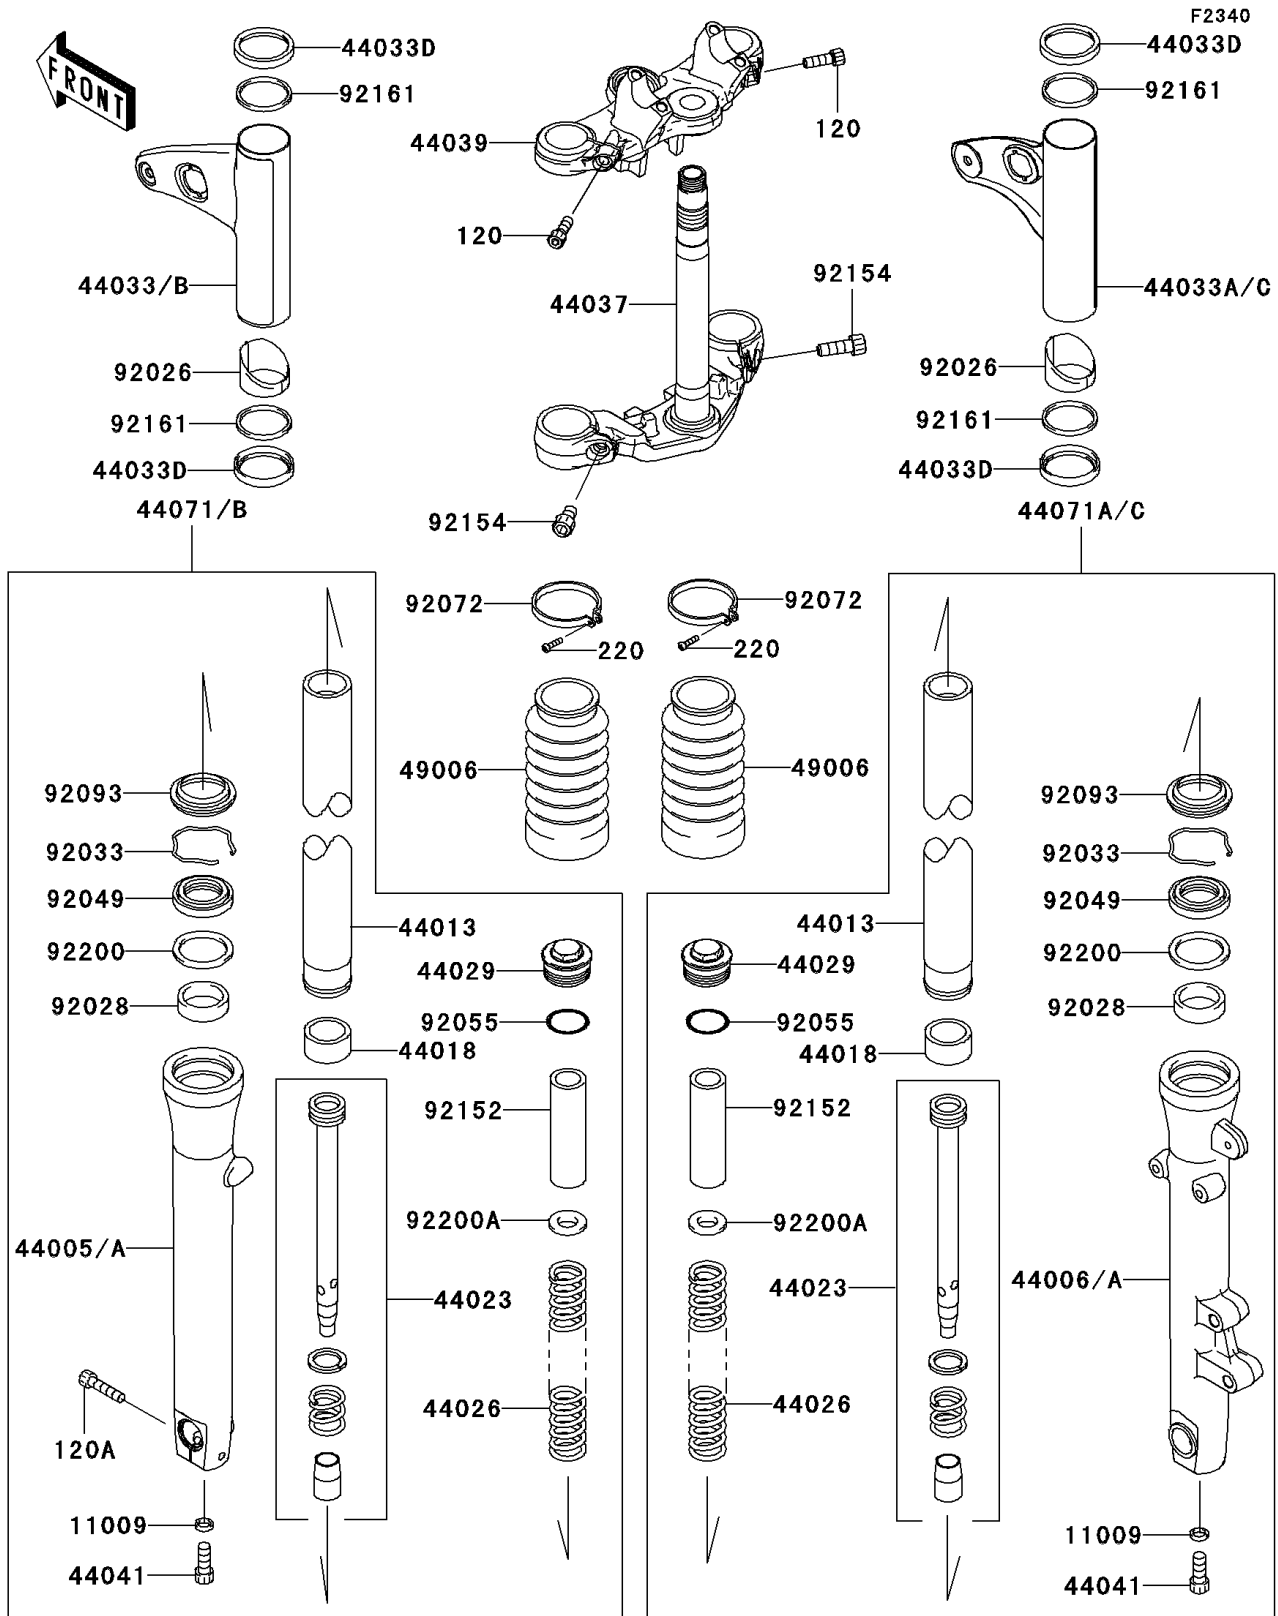

# 2011 W800 (European) PARTS DIAGRAM

Front Fork

## 2011 W800 (European) PARTS LIST

### Front Fork

ITEM NAME	PART NUMBER	QUANTITY
BOLT-SOCKET,8X25 (Ref # 120)	120CA0825	2
BOLT-SOCKET,8X35 (Ref # 120A)	120CA0835	1
SCREW-PAN-CROS,4X16 (Ref # 220)	220C0416	2
GASKET,10.5X15X1.5 (Ref # 11009)	11009-1325	2
PIPE-LEFT FORK OUTER (Ref # 44005)	44005-0083	1
PIPE-RIGHT FORK OUTER (Ref # 44006)	44006-0079	1
PIPE-FORK INNER (Ref # 44013)	44013-1488	2
PISTON-FORK,INNER PIPE (Ref # 44018)	44018-1064	2
CYLINDER-SET-FORK (Ref # 44023)	44023-1152	2
SPRING-FRONT FORK (Ref # 44026)	44026-0032	2
SEAT-FORK SPRING (Ref # 44029)	44029-1140	2
COVER-FORK,LH (Ref # 44033)	44033-0064	1
COVER-FORK,RH (Ref # 44033A)	44033-0065	1
COVER-FORK (Ref # 44033D)	44033-1197	4
HOLDER-FORK UNDER,BLACK (Ref # 44037)	44037-0051-10	1
HOLDER-FORK UPPER,BLACK (Ref # 44039)	44039-0041-10	1
BOLT,SOCKET,FORK CYLINDER (Ref # 44041)	44041-040	2
DAMPER-ASSY,FORK,LH (Ref # 44071)	44071-0724	1
DAMPER-ASSY,FORK,RH (Ref # 44071A)	44071-0725	1
BOOT,FORK (Ref # 49006)	49006-1335	2
SPACER,FORK COVER (Ref # 92026)	92026-1432	2
BUSHING (Ref # 92028)	92028-1940	2
RING-SNAP (Ref # 92033)	92033-1036	2
SEAL-OIL,FORK OUTER TUBE (Ref # 92049)	92049-1515	2
RING-O,FORK TOP CAP (Ref # 92055)	92055-1050	2
BAND,BOOT (Ref # 92072)	92072-1046	2
SEAL,FORK OUTER TUBE (Ref # 92093)	92093-1510	2
COLLAR,FORK,L=115 (Ref # 92152)	92152-1173	2
BOLT (Ref # 92154)	92154-0445	2

### Front Fork

ITEM NAME	PART NUMBER	QUANTITY
DAMPER (Ref # 92161)	92161-0512	4
WASHER (Ref # 92200)	92200-1029	2
WASHER (Ref # 92200A)	92200-1187	2