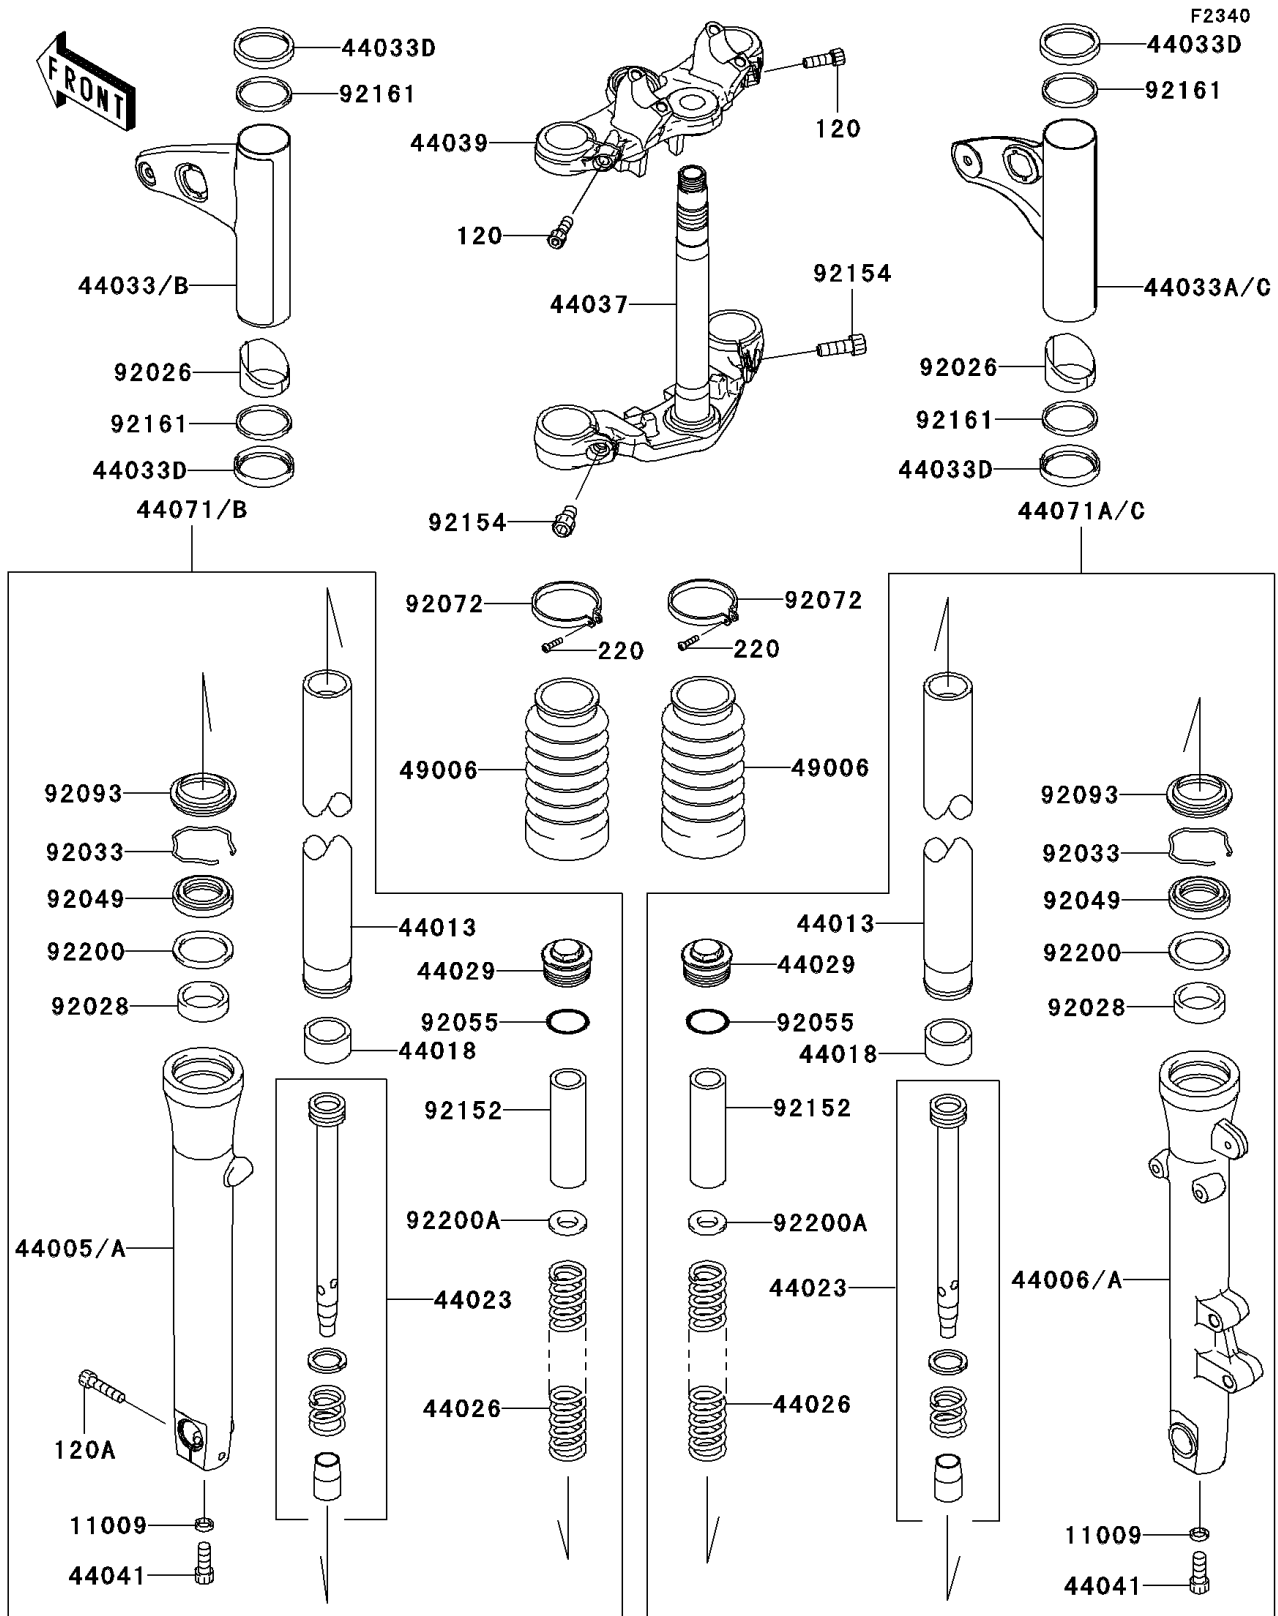

2012 W800 (European) PARTS DIAGRAM

Front Fork

2012 W800 (European) PARTS LIST

Front Fork

ITEM NAME	PART NUMBER	QUANTITY
BOLT-SOCKET,8X25 (Ref # 120)	120CA0825	2
BOLT-SOCKET,8X35 (Ref # 120A)	120CA0835	1
SCREW-PAN-CROS,4X16 (Ref # 220)	220C0416	2
GASKET,10.5X15X1.5 (Ref # 11009)	11009-1325	2
PIPE-LEFT FORK OUTER,F.BLACK (Ref # 44005A)	44005-0084-21	1
PIPE-RIGHT FORK OUTER,F.BLACK (Ref # 44006A)	44006-0080-21	1
PIPE-FORK INNER (Ref # 44013)	44013-1488	2
PISTON-FORK,INNER PIPE (Ref # 44018)	44018-1064	2
CYLINDER-SET-FORK (Ref # 44023)	44023-1152	2
SPRING-FRONT FORK (Ref # 44026)	44026-0032	2
SEAT-FORK SPRING (Ref # 44029)	44029-1140	2
COVER-FORK,LH (Ref # 44033B)	44033-0066	1
COVER-FORK,RH (Ref # 44033C)	44033-0067	1
COVER-FORK (Ref # 44033D)	44033-1197	4
HOLDER-FORK UNDER,BLACK (Ref # 44037)	44037-0051-10	1
HOLDER-FORK UPPER,BLACK (Ref # 44039)	44039-0041-10	1
BOLT,SOCKET,FORK CYLINDER (Ref # 44041)	44041-040	2
DAMPER-ASSY,FORK,LH,F.BLACK (Ref # 44071B)	44071-0729-21	1
DAMPER-ASSY,FORK,RH,F.BLACK (Ref # 44071C)	44071-0730-21	1
BOOT,FORK (Ref # 49006)	49006-1335	2
SPACER,FORK COVER (Ref # 92026)	92026-1432	2
BUSHING (Ref # 92028)	92028-1940	2
RING-SNAP (Ref # 92033)	92033-1036	2
SEAL-OIL,FORK OUTER TUBE (Ref # 92049)	92049-1515	2
RING-O,FORK TOP CAP (Ref # 92055)	92055-1050	2
BAND,BOOT (Ref # 92072)	92072-1046	2
SEAL,FORK OUTER TUBE (Ref # 92093)	92093-1510	2
COLLAR,FORK,L=115 (Ref # 92152)	92152-1173	2
BOLT (Ref # 92154)	92154-0445	2

2012 W800 (European) PARTS LIST

Front Fork

ITEM NAME	PART NUMBER	QUANTITY
DAMPER (Ref # 92161)	92161-0512	4
WASHER (Ref # 92200)	92200-1029	2
WASHER (Ref # 92200A)	92200-1187	2