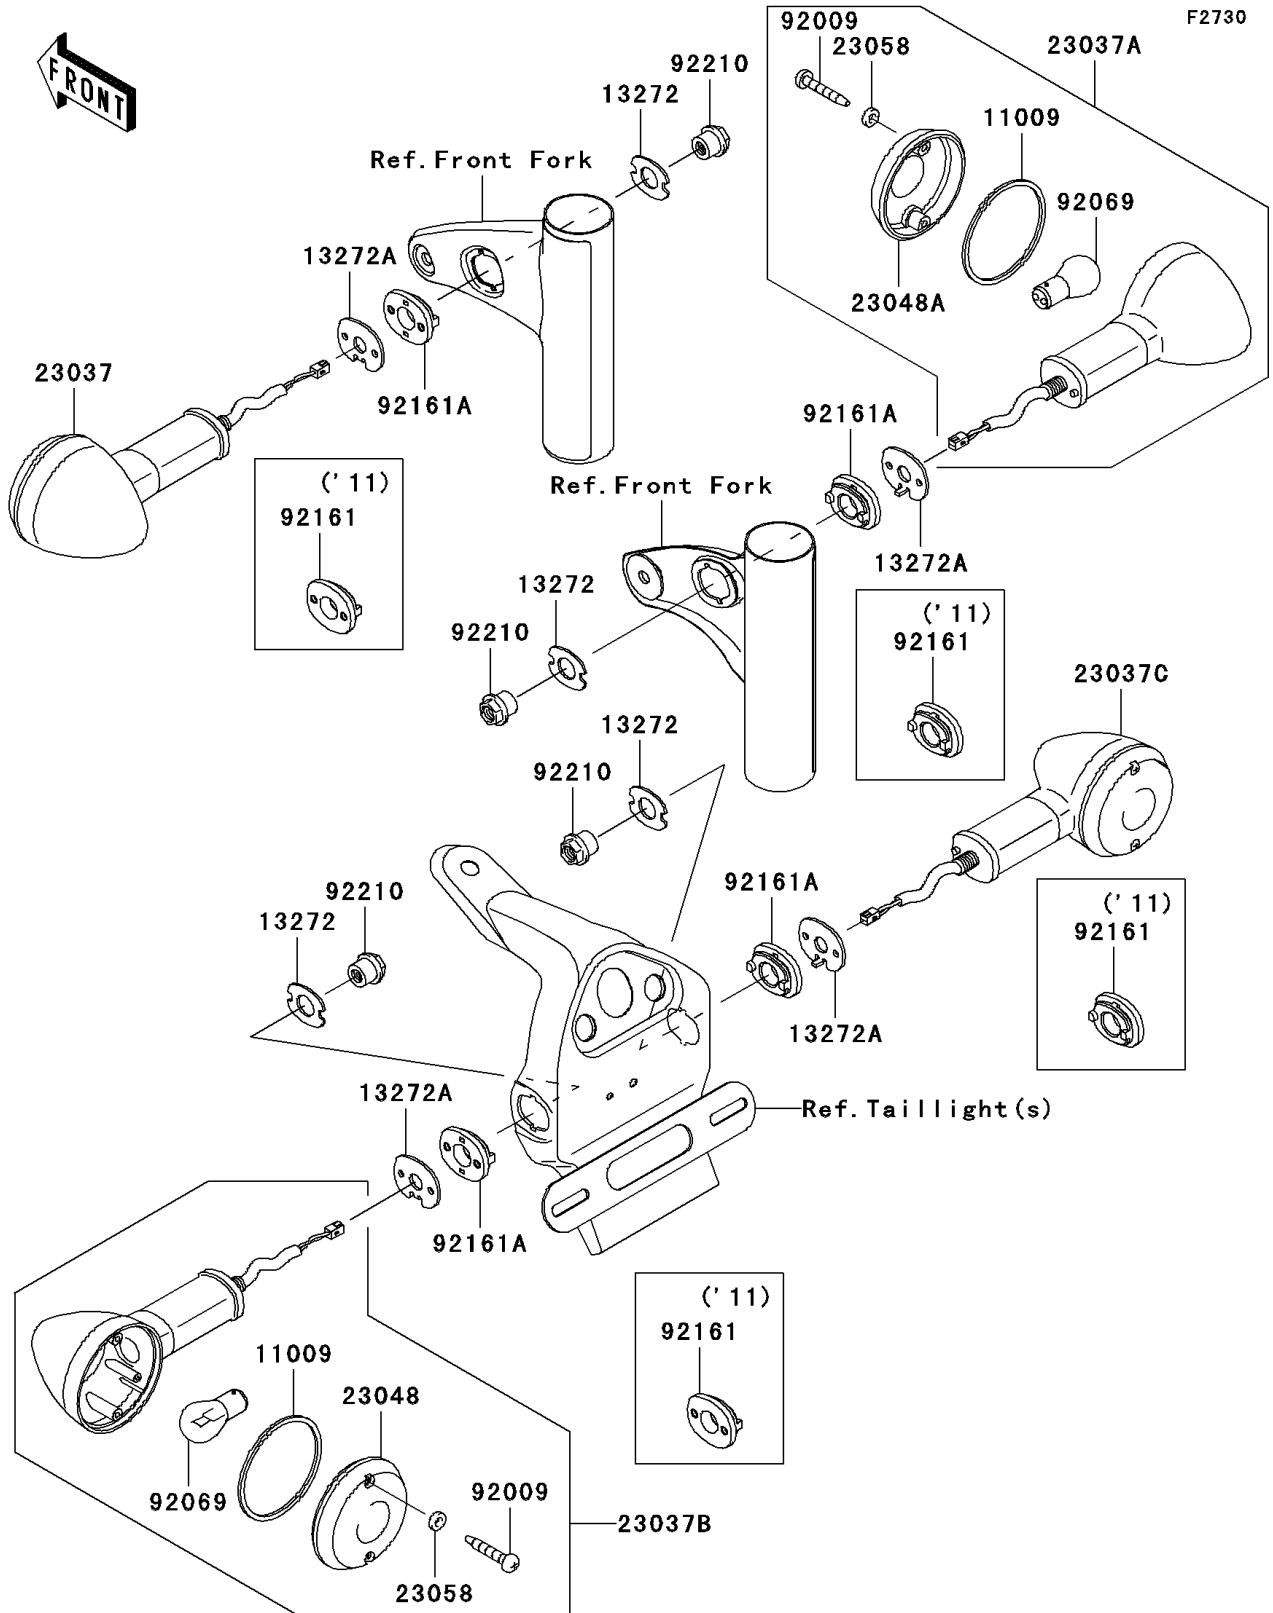

# 2011 W800 (European) PARTS DIAGRAM

Turn Signals

## 2011 W800 (European) PARTS LIST

### Turn Signals

ITEM NAME	PART NUMBER	QUANTITY
GASKET,SIGNAL LAMP (Ref # 11009)	11009-1413	4
PLATE,SIGNAL LAMP (Ref # 13272)	13272-0968	4
LAMP-ASSY-SIGNAL,FR,LH (Ref # 23037)	23037-0196	1
LAMP-ASSY-SIGNAL,FR,RH (Ref # 23037A)	23037-0197	1
LAMP-ASSY-SIGNAL,RR,LH (Ref # 23037B)	23037-0198	1
LAMP-ASSY-SIGNAL,RR,RH (Ref # 23037C)	23037-0199	1
LENS-SIGNAL LAMP,RR (Ref # 23048)	23048-1065	2
LENS-SIGNAL LAMP,FR (Ref # 23048A)	23048-1066	2
WASHER,PLAIN,4MM (Ref # 23058)	23058-002	8
SCREW,TAPPING,4X25 (Ref # 92009)	92009-1637	8
BULB,12V 21W (Ref # 92069)		4
DAMPER,SIGNAL LAMP (Ref # 92161)	92161-0922	4
NUT (Ref # 92210)	92210-0632	4