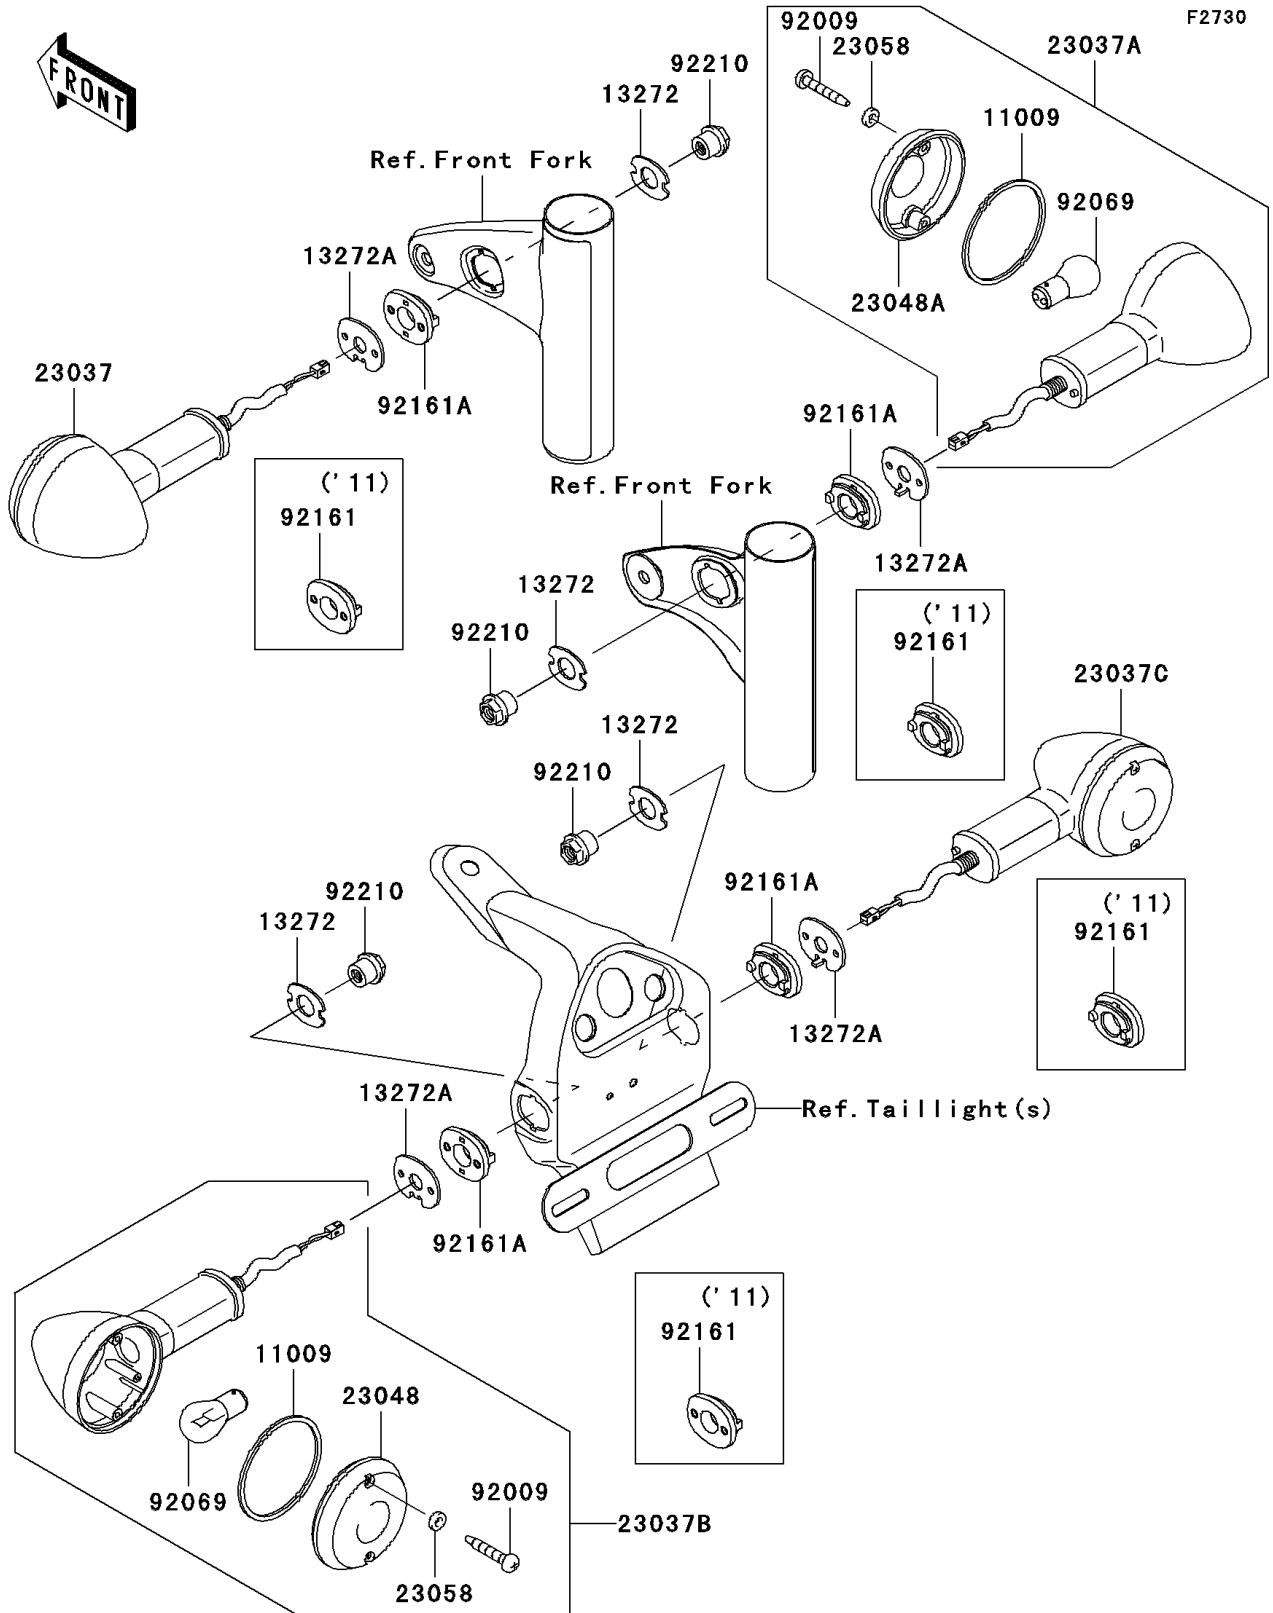

2012 W800 (European) PARTS DIAGRAM

Turn Signals

2012 W800 (European) PARTS LIST

Turn Signals

ITEM NAME	PART NUMBER	QUANTITY
GASKET,SIGNAL LAMP (Ref # 11009)	11009-1413	4
PLATE,SIGNAL LAMP (Ref # 13272)	13272-0968	4
PLATE,POSITIONING (Ref # 13272A)	13272-1314	4
LAMP-ASSY-SIGNAL,FR,LH (Ref # 23037)	23037-0196	1
LAMP-ASSY-SIGNAL,FR,RH (Ref # 23037A)	23037-0197	1
LAMP-ASSY-SIGNAL,RR,LH (Ref # 23037B)	23037-0198	1
LAMP-ASSY-SIGNAL,RR,RH (Ref # 23037C)	23037-0199	1
LENS-SIGNAL LAMP,RR (Ref # 23048)	23048-1065	2
LENS-SIGNAL LAMP,FR (Ref # 23048A)	23048-1066	2
WASHER,PLAIN,4MM (Ref # 23058)	23058-002	8
SCREW,TAPPING,4X25 (Ref # 92009)	92009-1637	8
BULB,12V 21W (Ref # 92069)		4
DAMPER,SIGNAL LAMP (Ref # 92161A)	92161-1461	4
NUT (Ref # 92210)	92210-0632	4