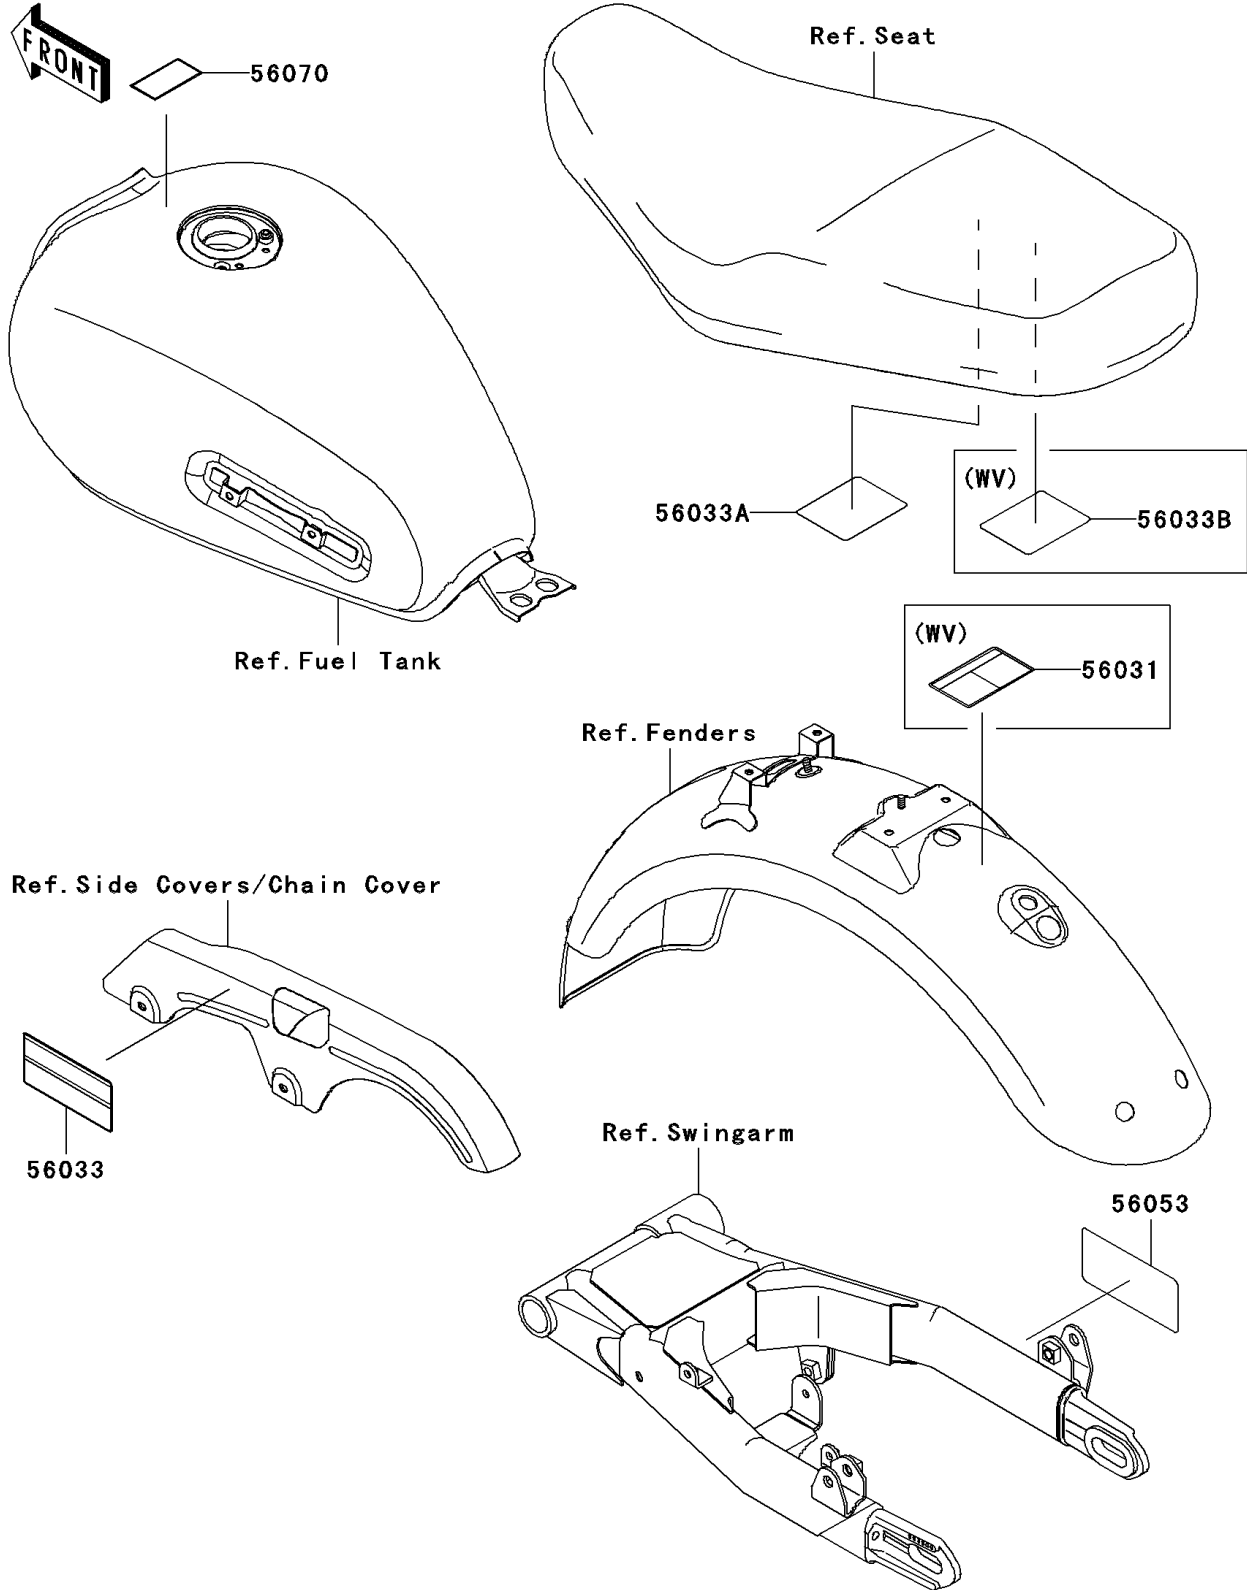

2011 W800 (European) PARTS DIAGRAM

Labels

F2860

2011 W800 (European) PARTS LIST

Labels

ITEM NAME	PART NUMBER	QUANTITY
LABEL-MANUAL,CHAIN (Ref # 56033)	56033-0356	1
LABEL-MANUAL,DAILY SAFETY (Ref # 56033A)	56033-0714	1
LABEL-SPECIFICATION,TIRE&LOAD (Ref # 56053)	56053-0563	1
LABEL,UNLEADED PETROL ONLY (Ref # 56070)	56070-1143	1
LABEL-MANUAL,ENGLISH/FRENCH (Ref # 56031)	56031-1441	1
LABEL-MANUAL,DAILY SAFETY,FR. (Ref # 56033B)	56033-0715	1