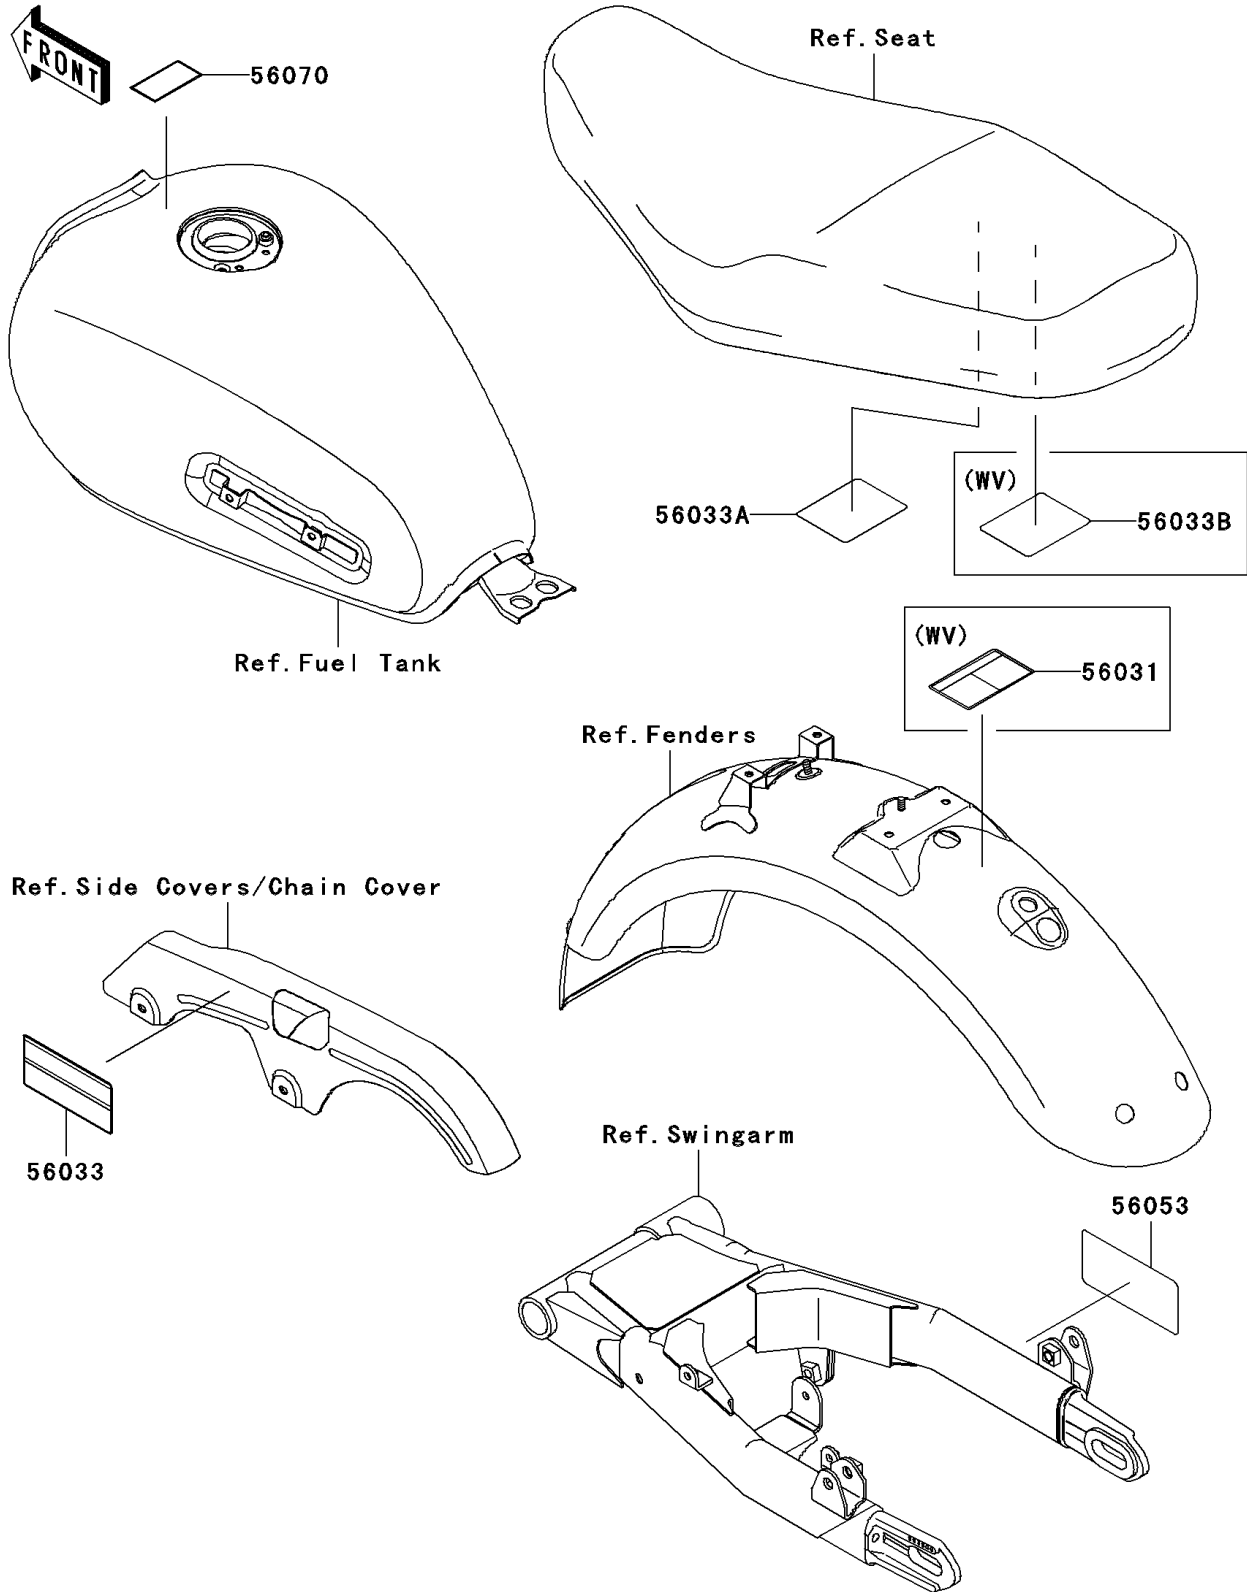

# 2012 W800 (European) PARTS DIAGRAM

Labels

F2860

### Labels

ITEM NAME	PART NUMBER	QUANTITY
LABEL-MANUAL,CHAIN (Ref # 56033)	56033-0356	1
LABEL-MANUAL,DAILY SAFETY (Ref # 56033A)	56033-0714	1
LABEL-SPECIFICATION,TIRE&LOAD (Ref # 56053)	56053-0563	1
LABEL,UNLEADED PETROL ONLY (Ref # 56070)	56070-1143	1
LABEL-MANUAL,ENGLISH/FRENCH (Ref # 56031)	56031-1441	1
LABEL-MANUAL,DAILY SAFETY,FR. (Ref # 56033B)	56033-0715	1