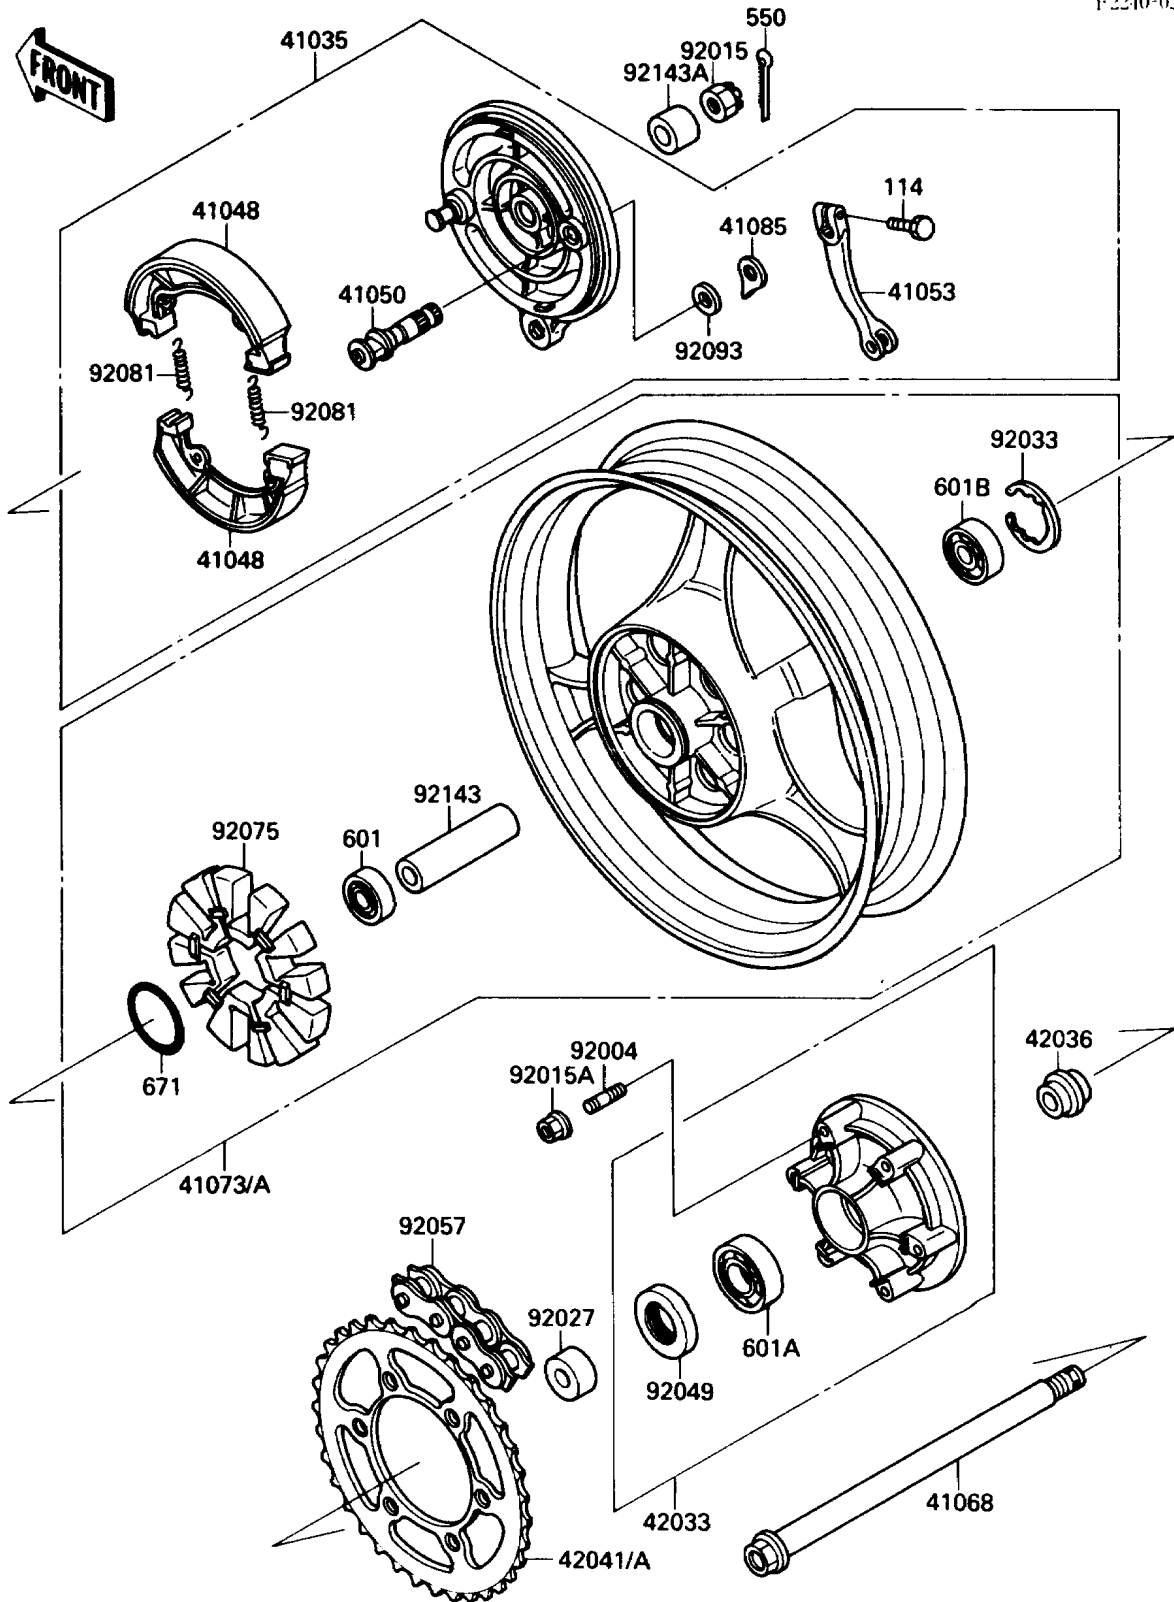

# 1989 Eliminator PARTS DIAGRAM

Rear Wheel/Chain

F2210-0207

# 1989 Eliminator PARTS LIST

## Rear Wheel/Chain

ITEM NAME	PART NUMBER	QUANTITY
PANEL-ASSY-BRAKE,RR (Ref # 41035)	41035-1229	1
SHOE-BRAKE (Ref # 41048)	41048-1062	2
CAM-BRAKE (Ref # 41050)	41050-1065	1
LEVER-BRAKE CAM (Ref # 41053)	41053-1068	1
AXLE,RR (Ref # 41068)	41068-1192	1
WHEEL-ASSY,RR,F.RED (Ref # 41073)	41073-1370-CW	1
INDICATOR (Ref # 41085)	41085-1060	1
COUPLING-ASSY,RR HUB (Ref # 42033)	42033-1107	1
SLEEVE,L=25 (Ref # 42036)	42036-1055	1
SPROCKET-HUB,44T (Ref # 42041)	42041-1292	1
SPROCKET-HUB,44T (Ref # 42041A)	42041-1293	1
STUD,10X19 (Ref # 92004)	92004-1111	6
NUT,CASTLE,16MM (Ref # 92015)	42045-014	1
NUT,FLANGED,10MM (Ref # 92015A)	92015-1335	6
COLLAR,17X35X17.5 (Ref # 92027)	42032-068	1
RING-SNAP,47MM (Ref # 92033)	92033-1042	1
SEAL-OIL,TWC35527 (Ref # 92049)	92052-006	1
CHAIN,DRIVE,EK520SV-OX114L (Ref # 92057)	92057-1240	1
DAMPER,RR HUB SHOCK (Ref # 92075)	92075-1436	1
SPRING,BRAKE SHOE (Ref # 92081)	42020-004	2
SEAL,BRAKE CAM (Ref # 92093)	41051-003	1
COLLAR,17.2X25X105 (Ref # 92143)	92143-1124	1
COLLAR,17.2X30X23.5 (Ref # 92143A)	92143-1125	1
BOLT-SMALL,8X28 (Ref # 114)	114G0828	1
PIN-COTTER,4.0X35 (Ref # 550)	550D4035	1
BEARING-BALL,#6203ZZC3 (Ref # 601)	601B6203ZZ	1
BEARING-BALL,#6205G (Ref # 601A)	601B6205G	1
BEARING-BALL,#6303ZZC3 (Ref # 601B)	601B6303ZZ	1
O RING (Ref # 671)	671B2550	1