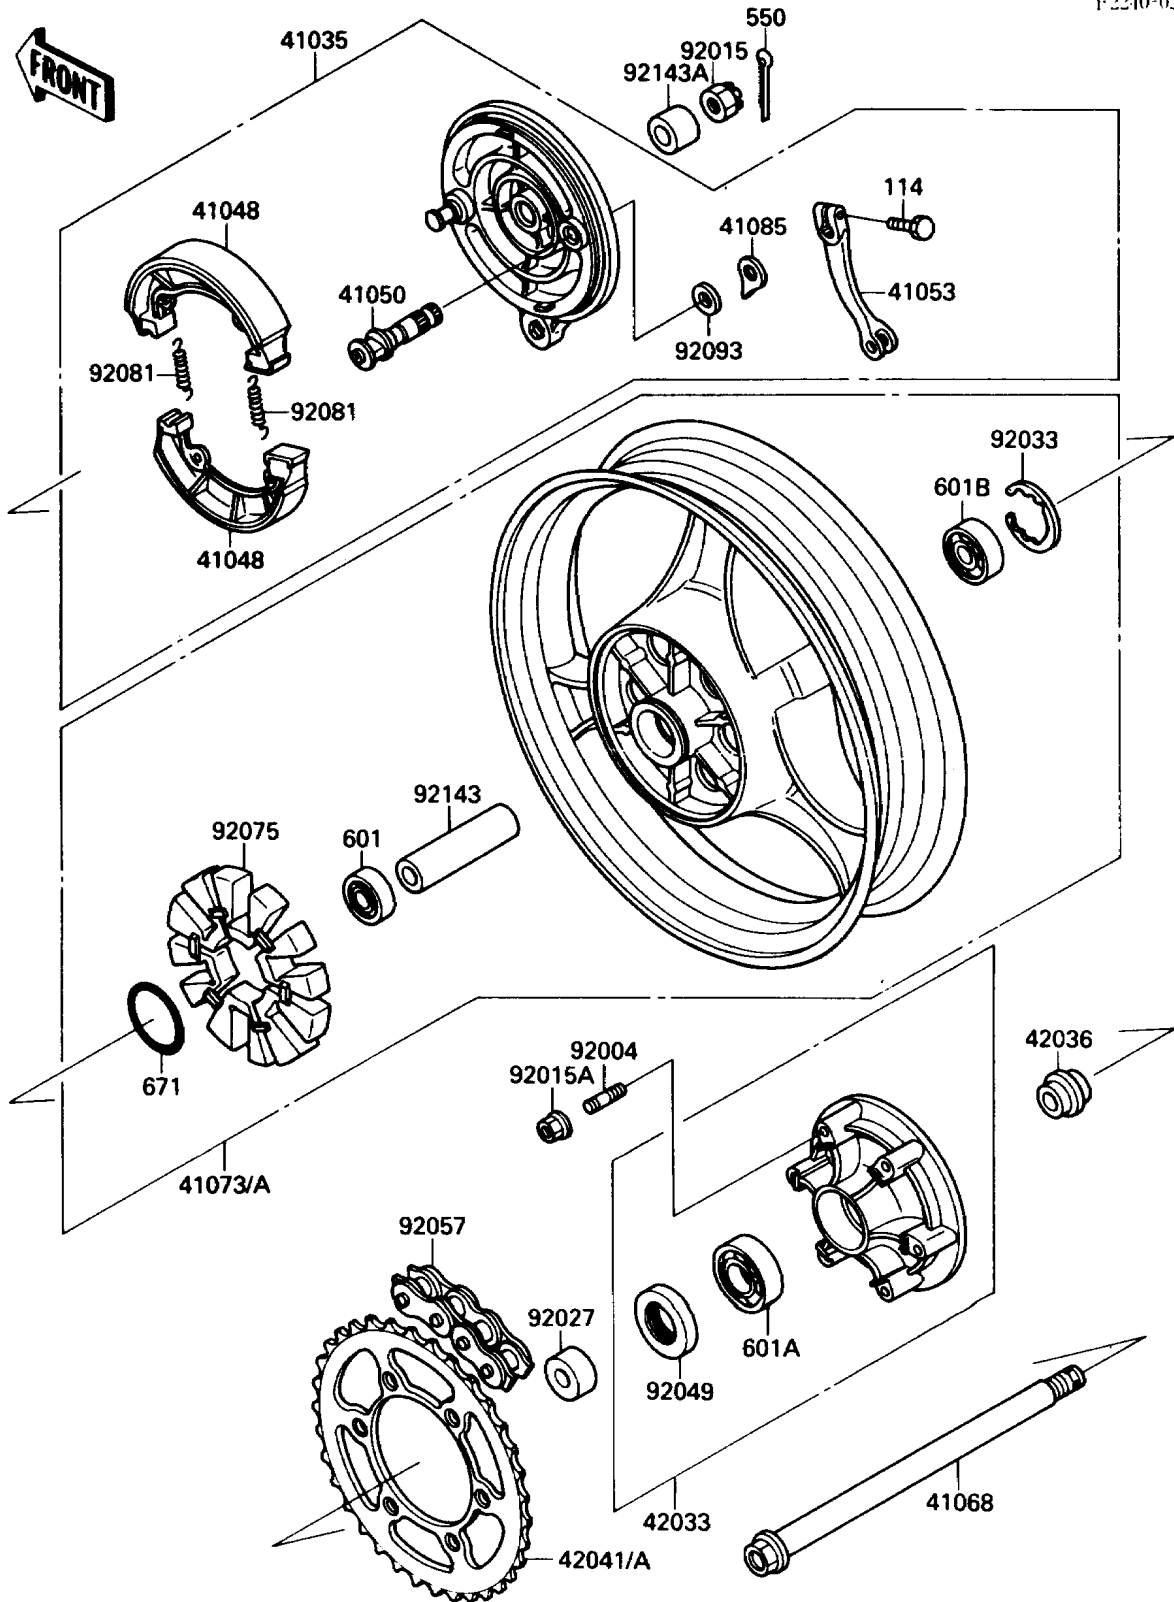

1988 Eliminator PARTS DIAGRAM

Rear Wheel/Chain

F2210-0207

1988 Eliminator PARTS LIST

Rear Wheel/Chain

ITEM NAME	PART NUMBER	QUANTITY
PANEL-ASSY-BRAKE,RR (Ref # 41035)	41035-1229	1
SHOE-BRAKE (Ref # 41048)	41048-1062	2
CAM-BRAKE (Ref # 41050)	41050-1065	1
LEVER-BRAKE CAM (Ref # 41053)	41053-1068	1
AXLE,RR (Ref # 41068)	41068-1192	1
WHEEL-ASSY,RR,F.BLACK (Ref # 41073A)	41073-1370-21	1
INDICATOR (Ref # 41085)	41085-1060	1
COUPLING-ASSY,RR HUB (Ref # 42033)	42033-1107	1
SLEEVE,L=25 (Ref # 42036)	42036-1055	1
SPROCKET-HUB,44T (Ref # 42041)	42041-1292	1
SPROCKET-HUB,44T (Ref # 42041A)	42041-1293	1
STUD,10X19 (Ref # 92004)	92004-1111	6
NUT,CASTLE,16MM (Ref # 92015)	42045-014	1
NUT,FLANGED,10MM (Ref # 92015A)	92015-1335	6
COLLAR,17X35X17.5 (Ref # 92027)	42032-068	1
RING-SNAP,47MM (Ref # 92033)	92033-1042	1
SEAL-OIL,TWC35527 (Ref # 92049)	92052-006	1
CHAIN,DRIVE,EK520SV-OX114L (Ref # 92057)	92057-1240	1
DAMPER,RR HUB SHOCK (Ref # 92075)	92075-1436	1
SPRING,BRAKE SHOE (Ref # 92081)	42020-004	2
SEAL,BRAKE CAM (Ref # 92093)	41051-003	1
COLLAR,17.2X25X105 (Ref # 92143)	92143-1124	1
COLLAR,17.2X30X23.5 (Ref # 92143A)	92143-1125	1
BOLT-SMALL,8X28 (Ref # 114)	114G0828	1
PIN-COTTER,4.0X35 (Ref # 550)	550D4035	1
BEARING-BALL,#6203ZZC3 (Ref # 601)	601B6203ZZ	1
BEARING-BALL,#6205G (Ref # 601A)	601B6205G	1
BEARING-BALL,#6303ZZC3 (Ref # 601B)	601B6303ZZ	1
O RING (Ref # 671)	671B2550	1