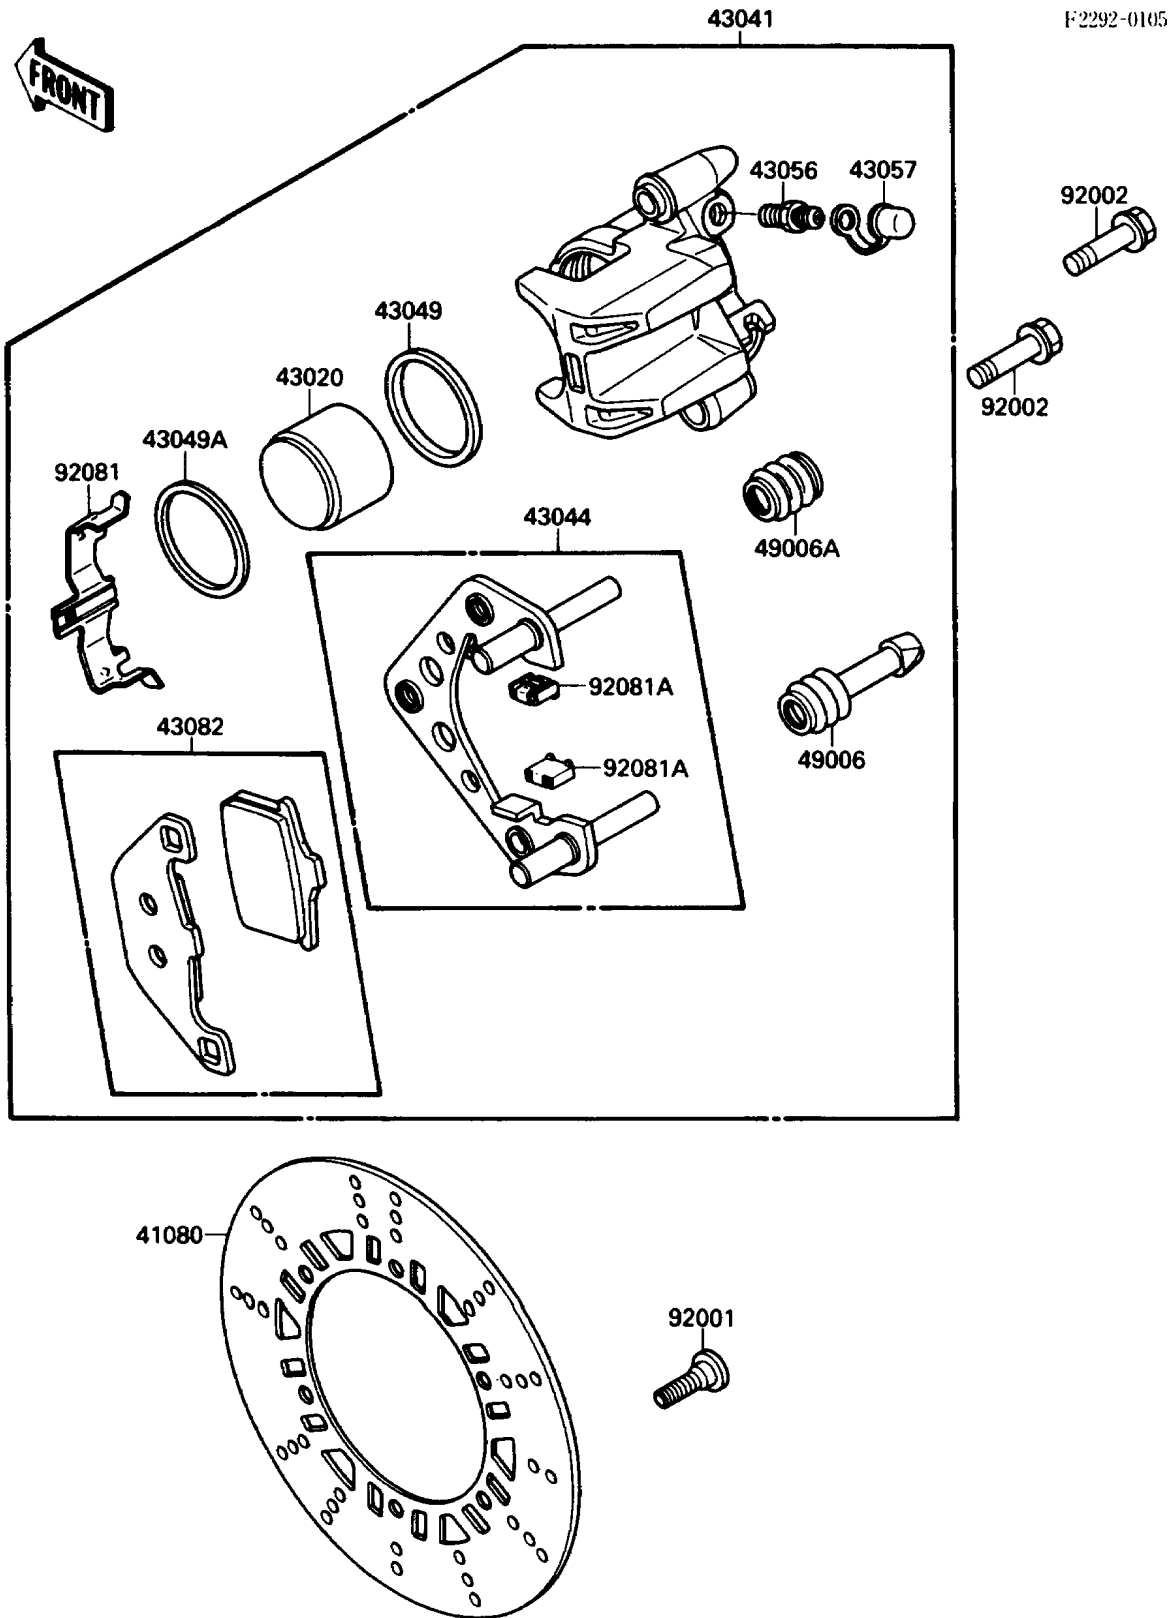

1988 Eliminator PARTS DIAGRAM

Front Brake

1988 Eliminator PARTS LIST

Front Brake

ITEM NAME	PART NUMBER	QUANTITY
DISC,FR,SILVER (Ref # 41080)	41080-1106	1
PISTON-COMP-BRAKE (Ref # 43020)	43020-1051	1
CALIPER-ASSY,FR,RH (Ref # 43041)	43041-1195	1
HOLDER-COMP-CALIPER,FR,RH (Ref # 43044)	43044-1036	1
RING,PISTON SEAL (Ref # 43049)	43049-002	1
PACKING,PISTON (Ref # 43049A)	43049-1028	1
BREATHER (Ref # 43056)	43056-003	1
CAP-BREATHER (Ref # 43057)	43057-003	1
PAD-ASSY-BRAKE (Ref # 43082)	43082-1061	1
BOOT,CALIPER (Ref # 49006)	49006-1094	1
BOOT,CALIPER (Ref # 49006A)	49006-1095	1
BOLT,DISC PLATE,8X30 (Ref # 92001)	92001-1951	6
BOLT,FLANGED,10X41 (Ref # 92002)	92002-1468	2
SPRING,PAD (Ref # 92081)	92081-1525	1
SPRING,PAD STOPPER (Ref # 92081A)	92081-1661	2