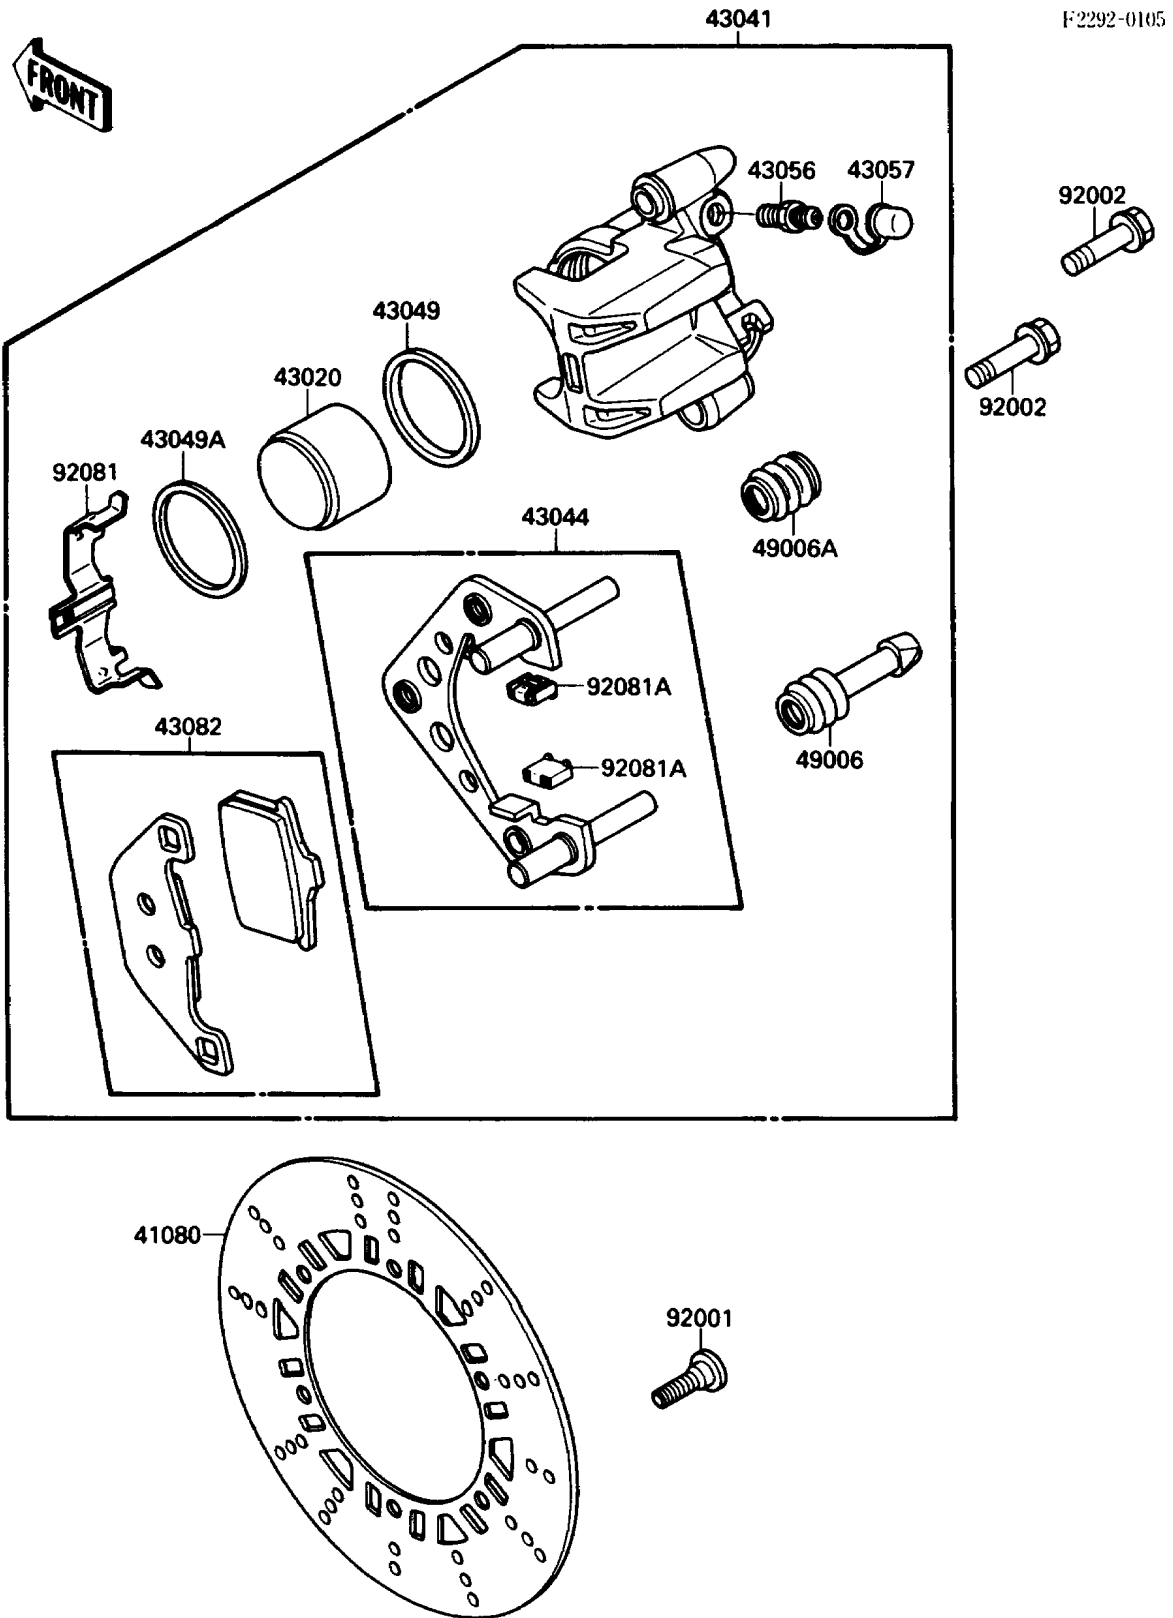

1988 Eliminator PARTS DIAGRAM

Front Brake

1988 Eliminator PARTS LIST

Front Brake

ITEM NAME	PART NUMBER	QUANTITY
DISC,FR,SILVER (Ref # 41080)	41080-1106	1
PISTON-COMP-BRAKE (Ref # 43020)	43020-1051	1
CALIPER-ASSY,FR,RH (Ref # 43041)	43041-1195	1
HOLDER-COMP-CALIPER,FR,RH (Ref # 43044)	43044-1036	1
RING,PISTON SEAL (Ref # 43049)	43049-002	1
PACKING,PISTON (Ref # 43049A)	43049-1028	1
BREATHER (Ref # 43056)	43056-003	1
CAP-BREATHER (Ref # 43057)	43057-003	1
PAD-ASSY-BRAKE (Ref # 43082)	43082-1061	1
BOOT,CALIPER (Ref # 49006)	49006-1094	1
BOOT,CALIPER (Ref # 49006A)	49006-1095	1
BOLT,DISC PLATE,8X30 (Ref # 92001)	92001-1951	6
BOLT,FLANGED,10X41 (Ref # 92002)	92002-1468	2
SPRING,PAD (Ref # 92081)	92081-1525	1
SPRING,PAD STOPPER (Ref # 92081A)	92081-1661	2