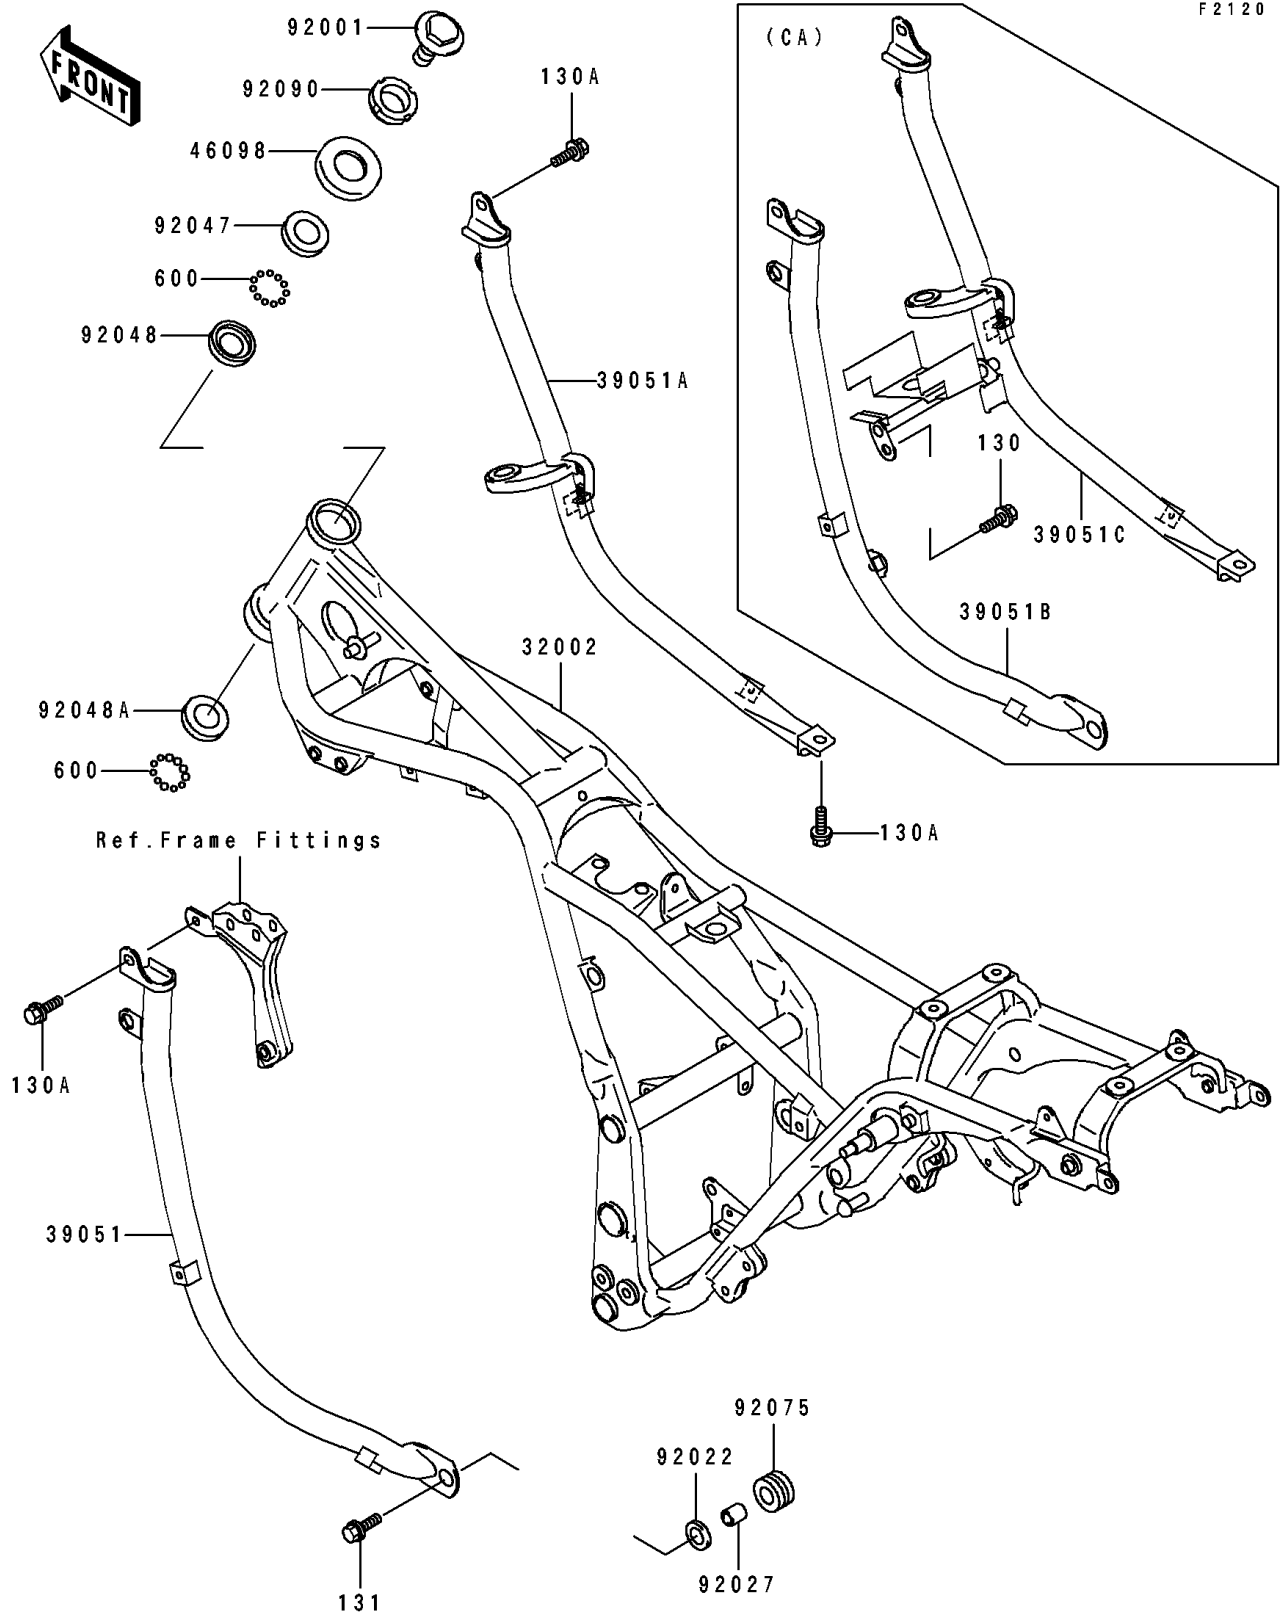

1994 Eliminator 250 PARTS DIAGRAM

Frame

1994 Eliminator 250 PARTS LIST

Frame

ITEM NAME	PART NUMBER	QUANTITY
FRAME-COMP (Ref # 32002)	32002-1951	1
FRAME-COMP-SIDE,LH (Ref # 39051)	39051-1062	1
FRAME-COMP-SIDE,RH (Ref # 39051A)	39051-1063	1
CAP,STEERING STEM (Ref # 46098)	46098-016	1
BOLT,FLANGED,16X22 (Ref # 92001)	92001-1488	1
WASHER,8.5X20X1.6,BLACK (Ref # 92022)	92022-1317	1
COLLAR,8.8X12X10.7 (Ref # 92027)	92027-102	1
RACE,STEERING STEM BEARING (Ref # 92047)	92047-011	1
RACE,STEERING STEM BEARING (Ref # 92048)	92048-006	1
RACE,STEERING STEM BEARING (Ref # 92048A)	92048-008	1
DAMPER (Ref # 92075)	92075-1898	1
NUT,30MM (Ref # 92090)	92090-007	1
BOLT-FLANGED,8X16,BLACK (Ref # 130A)	130C0816	3
BOLT-FLANGED,8X25,BLACK (Ref # 131)	131J0825	1
BALL-STEEL,1/4" (Ref # 600)	600A0800	39